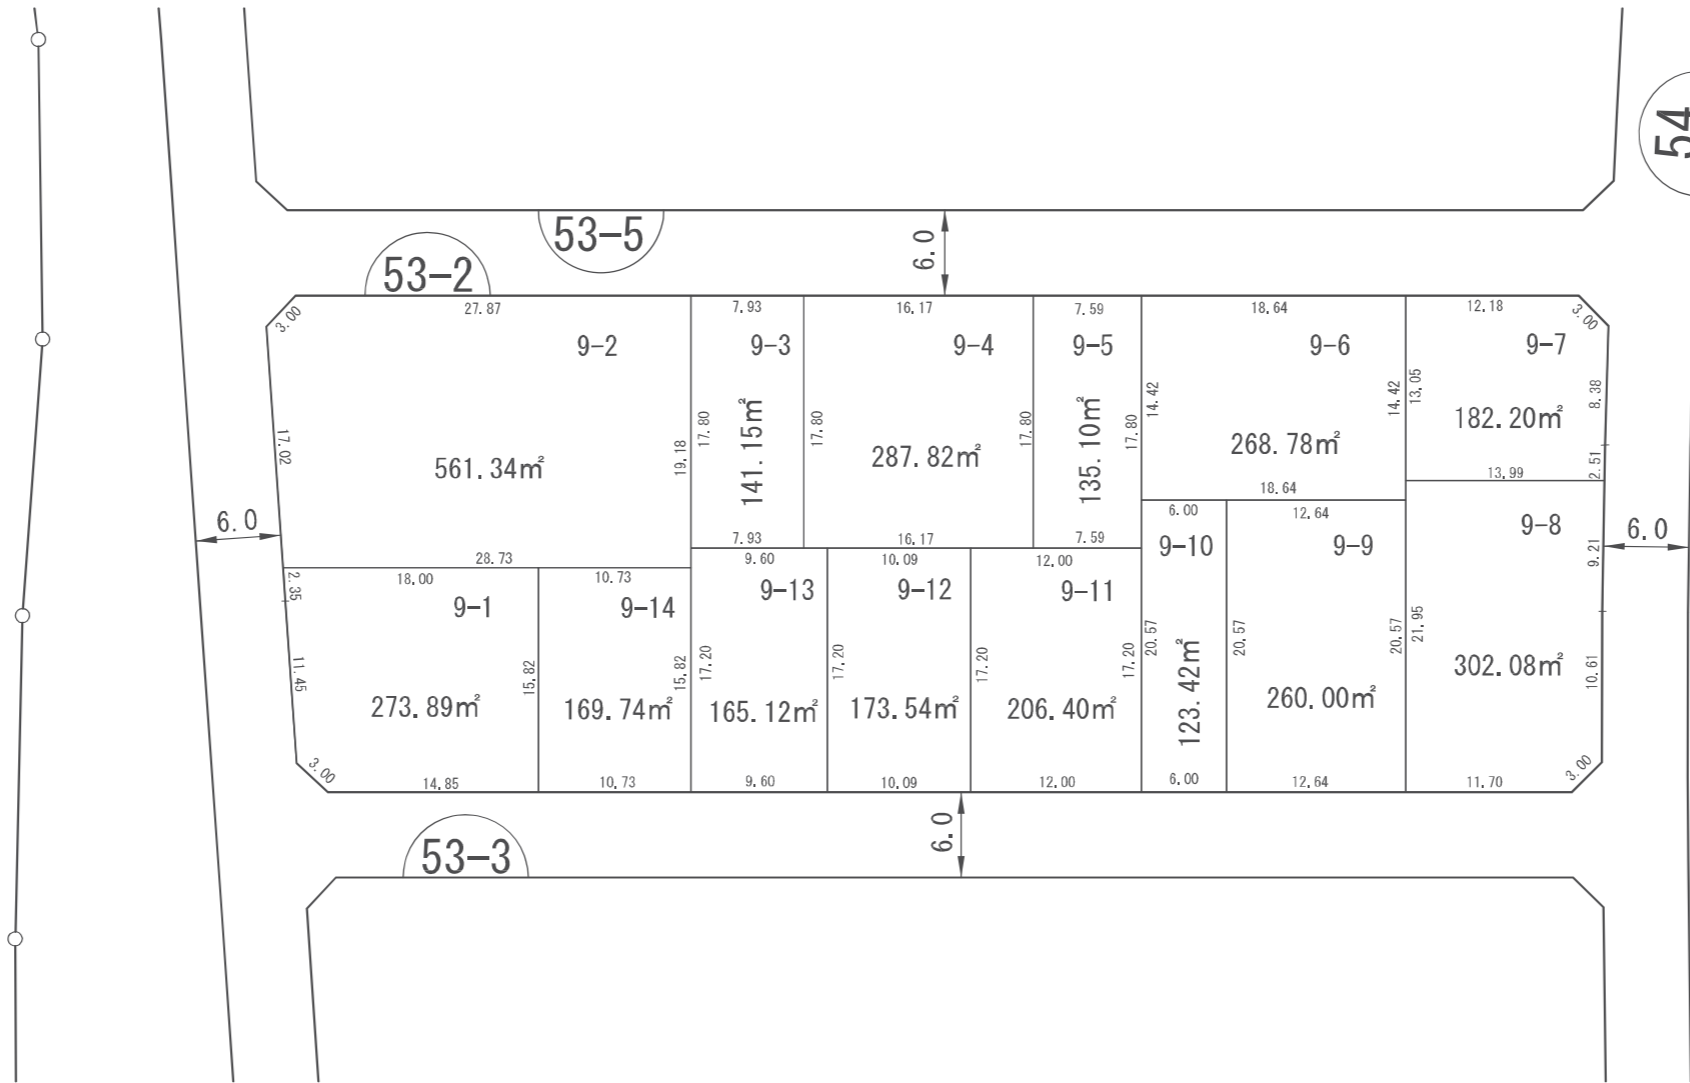

# 換地 図

縮 尺	1/500	街区番号	53-2
町 名	岩槻区美園東二丁目		

参考図  
平成29年2月17日換地処分  
※記載内容は換地処分当時の状況を示したものであり、現在の換地の位置を証明するものではありません。

凡 例	
	施行地区界
	街区番号
1-1	地 番
10.00	換地辺長 (m)
200.00m <sup>2</sup>	換地地積 (m <sup>2</sup> )
	換 地 位 置