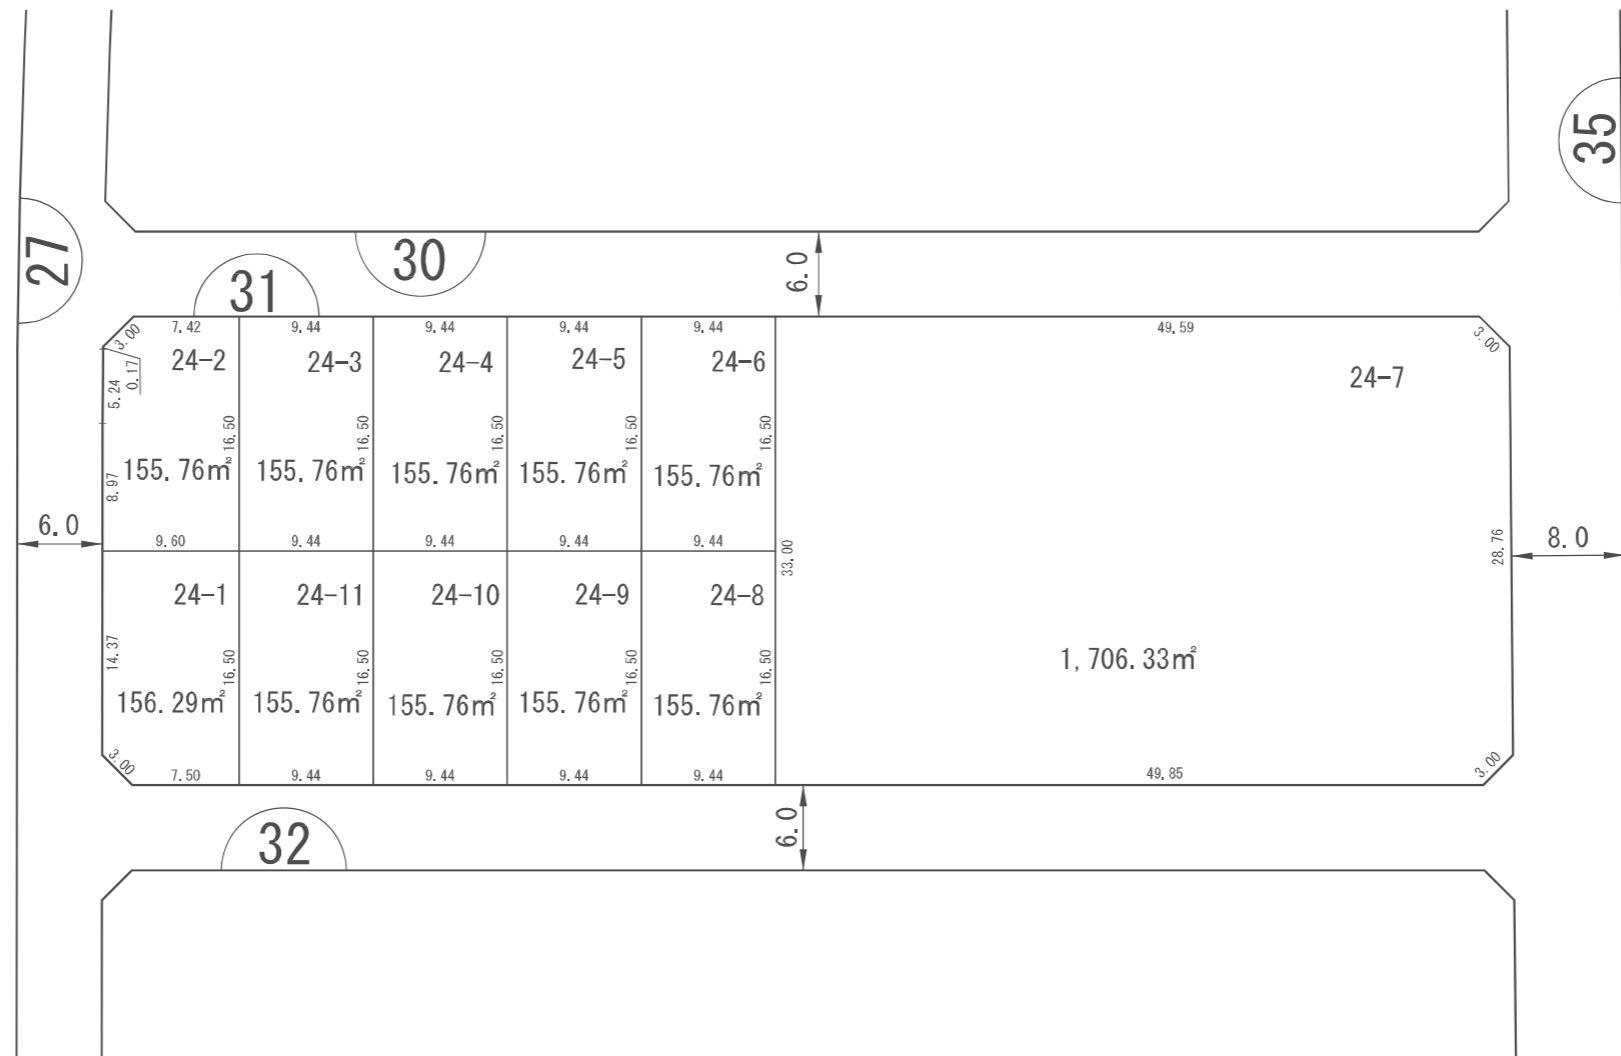

# 換地図

縮尺	1/500	街区番号	31
町名	岩槻区美園東二丁目		

参考図  
平成29年2月17日換地処分  
※記載内容は換地処分当時の状況を示したものであり、  
現在の換地の位置を証明するものではありません。

凡 例	
	施行地区界
	街区番号
1-1	地 番
10.00	換地辺長 (m)
200.00m²	換地地積 (m²)
	換 地 位 置