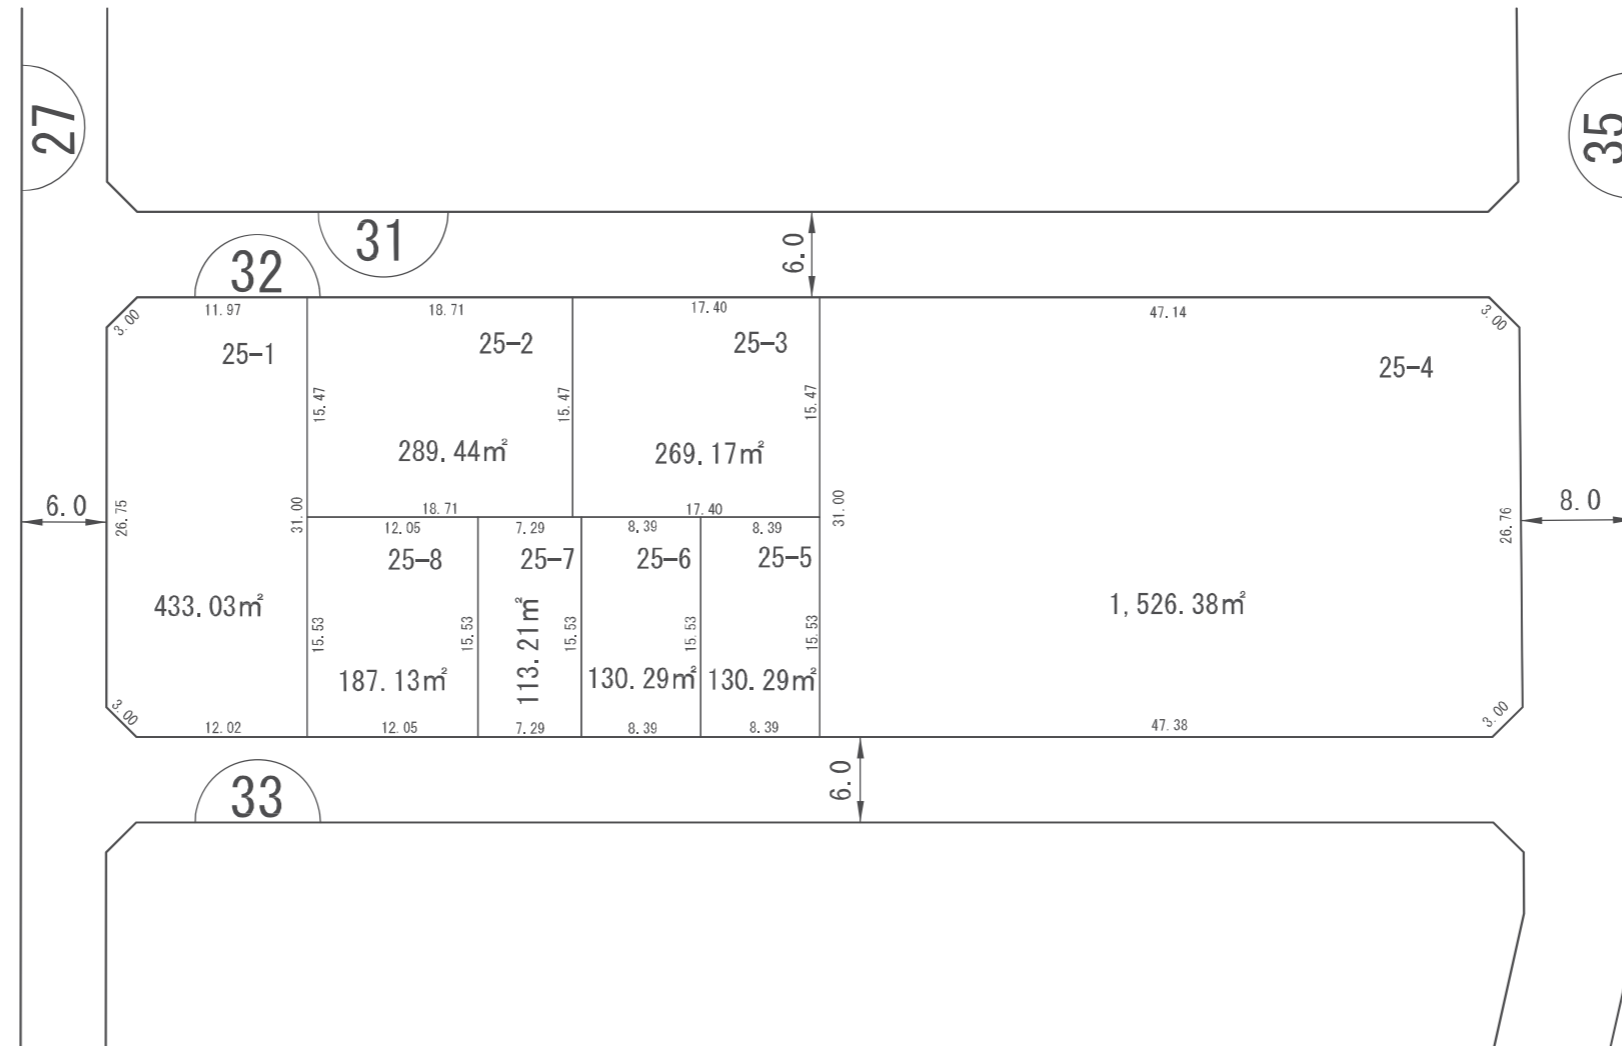

換地 図

縮 尺	1/500	街区番号	32
町 名	岩槻区美園東二丁目		

参考図
平成29年2月17日換地処分
※記載内容は換地処分当時の状況を示したものであり、現在の換地の位置を証明するものではありません。

凡 例	
	施行地区界
	街区番号
1-1	地 番
10.00	換地辺長 (m)
200.00m ²	換地地積 (m ²)
	換 地 位 置