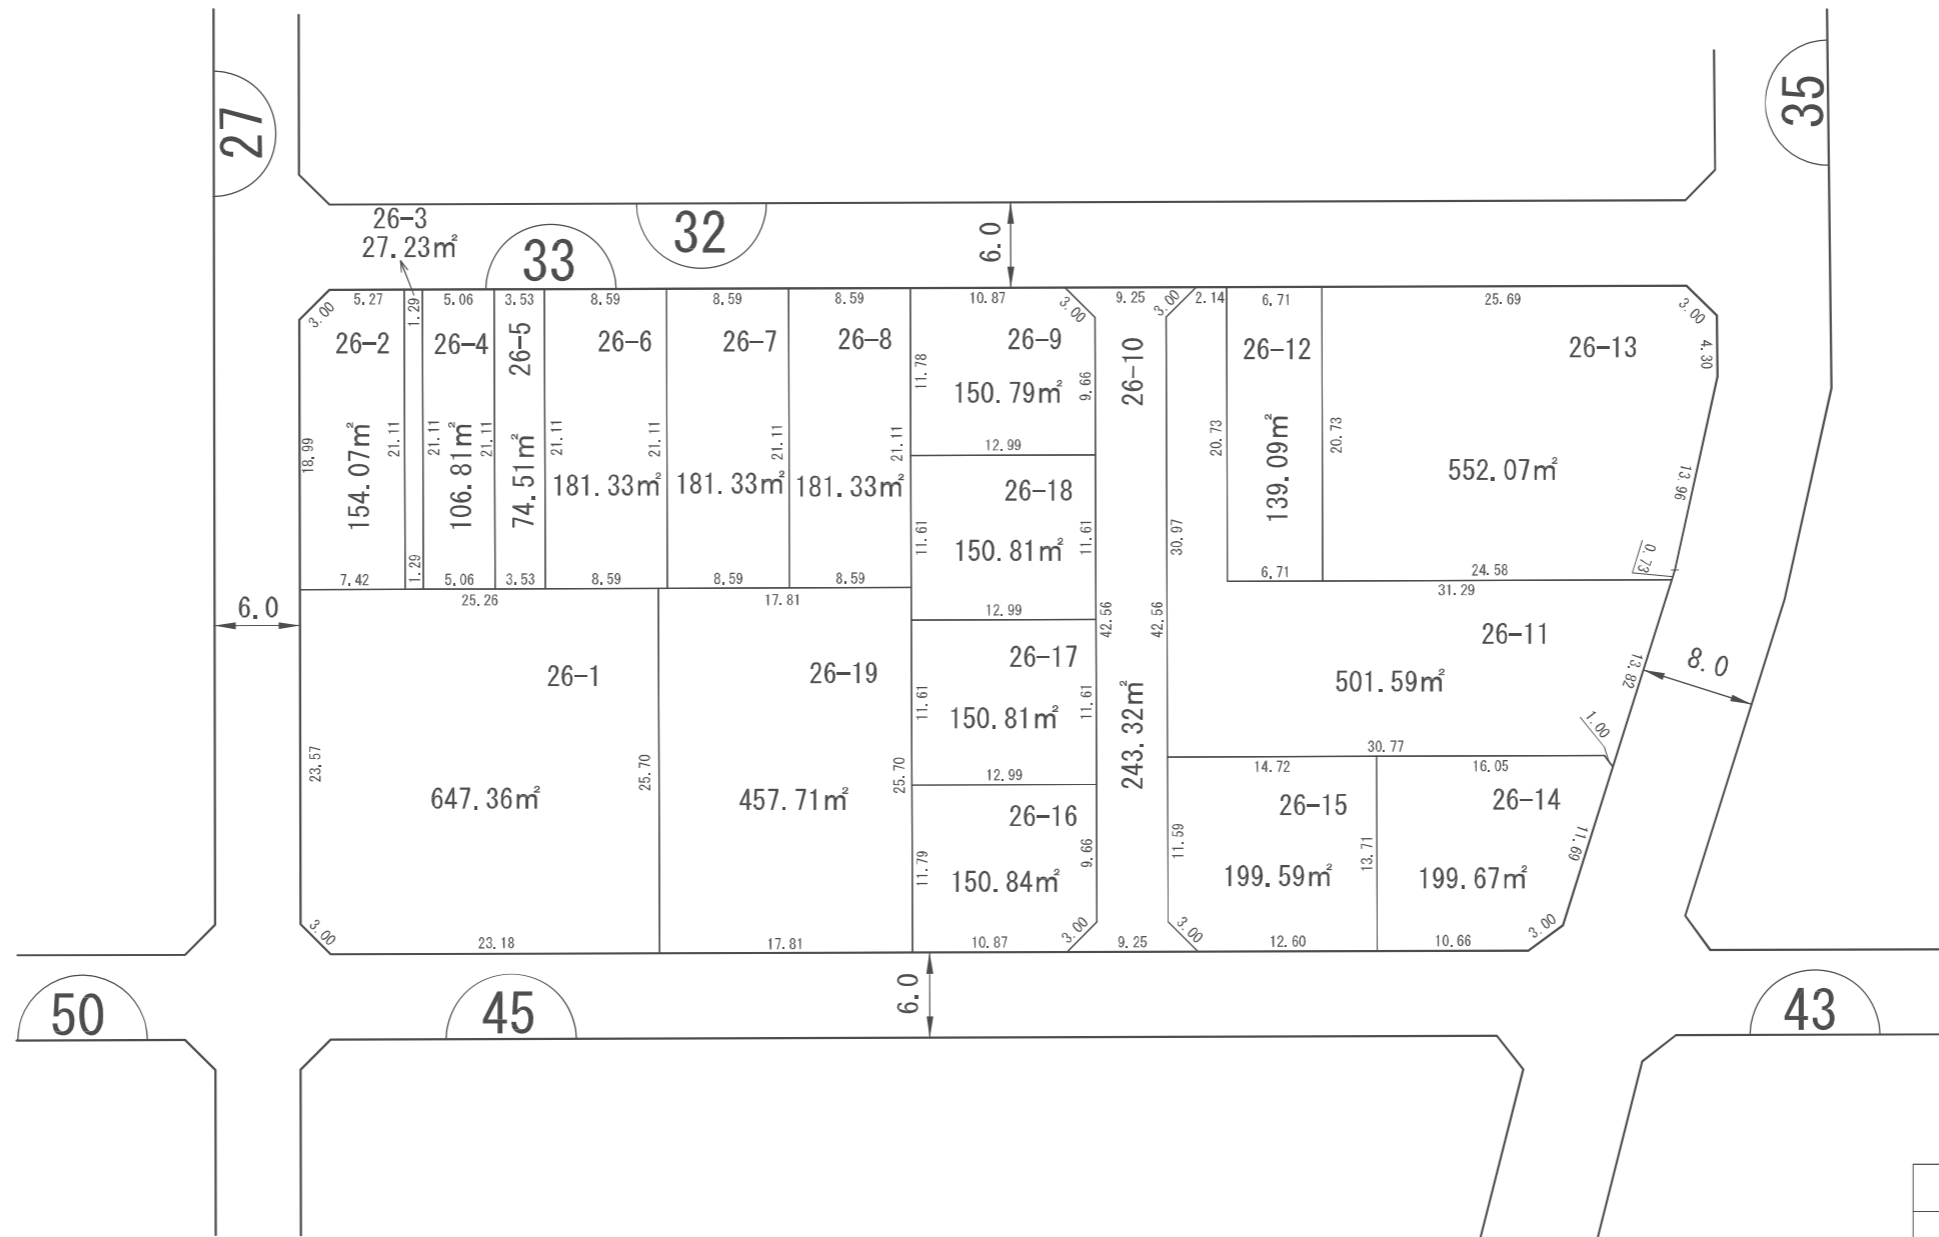

換地 図

縮尺	1/500	街区番号	33
町名	岩槻区美園東二丁目		

参考図
平成29年2月17日換地処分
※記載内容は換地処分当時の状況を示したものであり、現在の換地の位置を証明するものではありません。

凡 例	
	施行地区界
	街区番号
1-1	地番
10.00	換地辺長 (m)
200.00m ²	換地地積 (m ²)
	換地位置