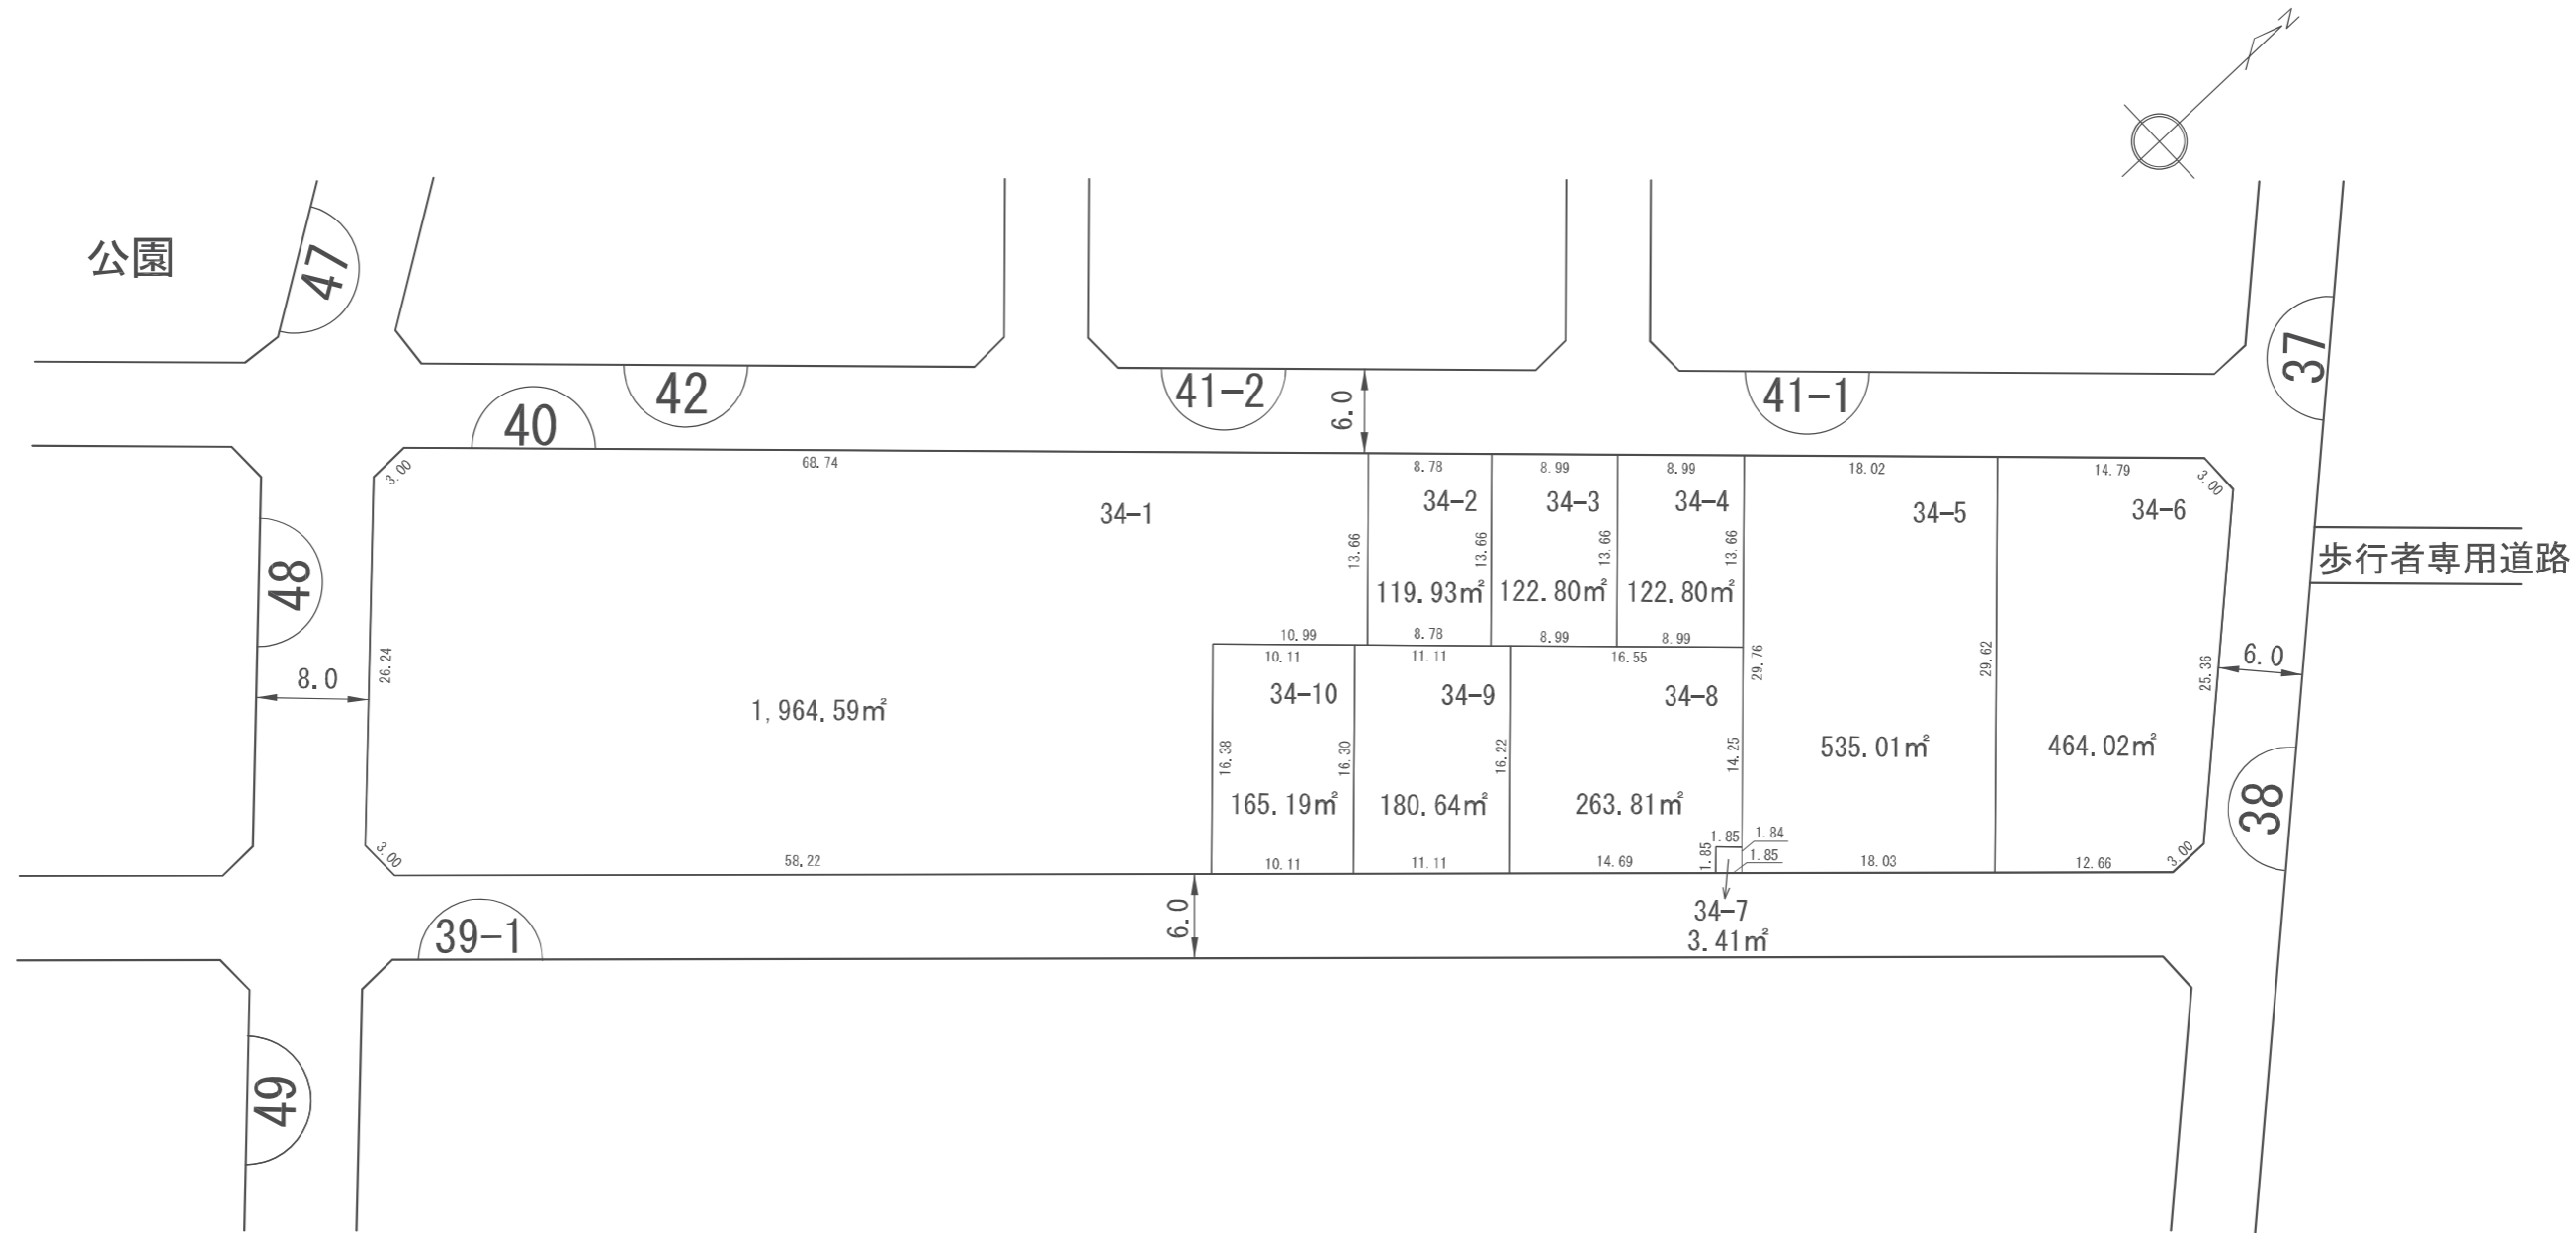

換地 図

縮尺	1/500	街区番号	40
町名	岩槻区美園東二丁目		

参考図
平成29年2月17日換地処分
※記載内容は換地処分当時の状況を示したものであり、現在の換地の位置を証明するものではありません。

凡 例	
	施行地区界
	街区番号
1-1	地番
10.00	換地辺長 (m)
200.00m ²	換地地積 (m ²)
	換地位置