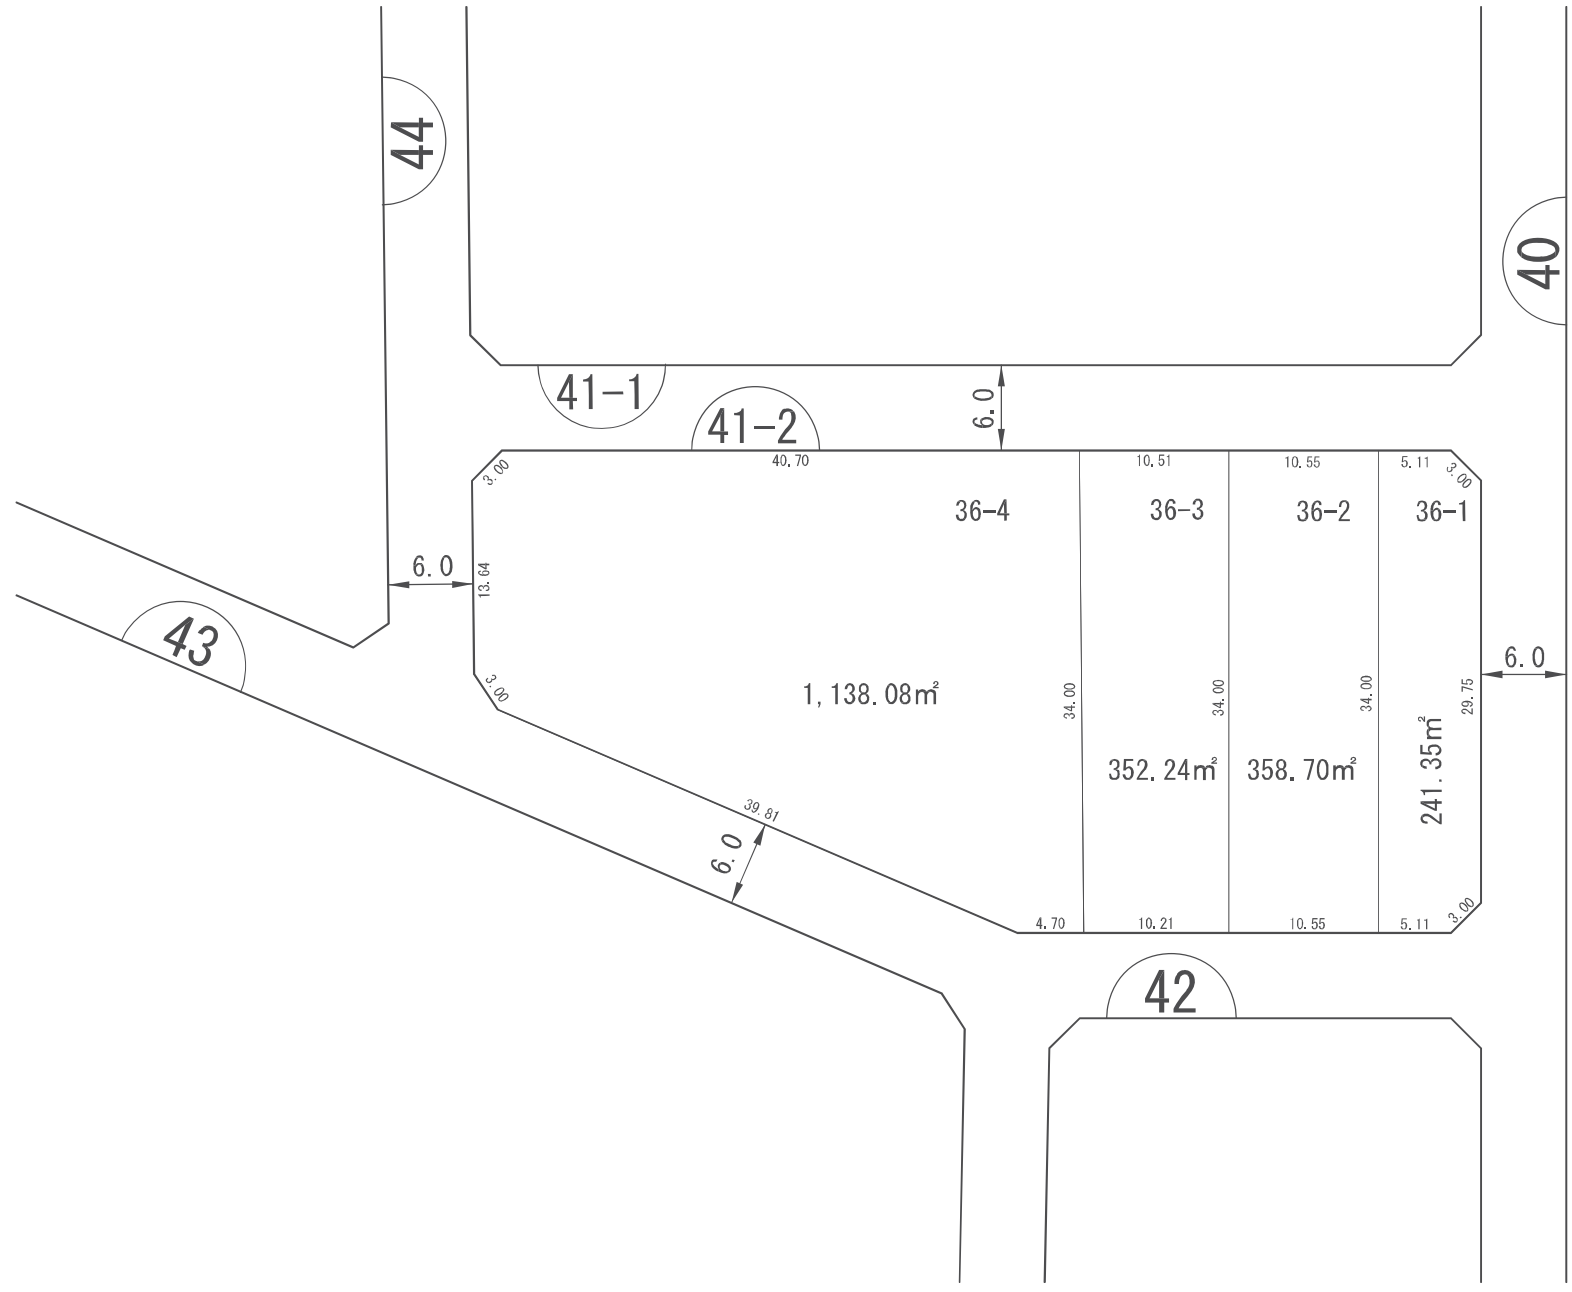

換地 図

縮尺	1/500	街区番号	41-2
町名	岩槻区美園東二丁目		

参考図
平成29年2月17日換地処分
※記載内容は換地処分当時の状況を示したものであり、現在の換地の位置を証明するものではありません。

凡 例	
	施行地区界
	街区番号
1-1	地 番
10.00	換地辺長 (m)
200.00m ²	換地地積 (m ²)
	換 地 位 置