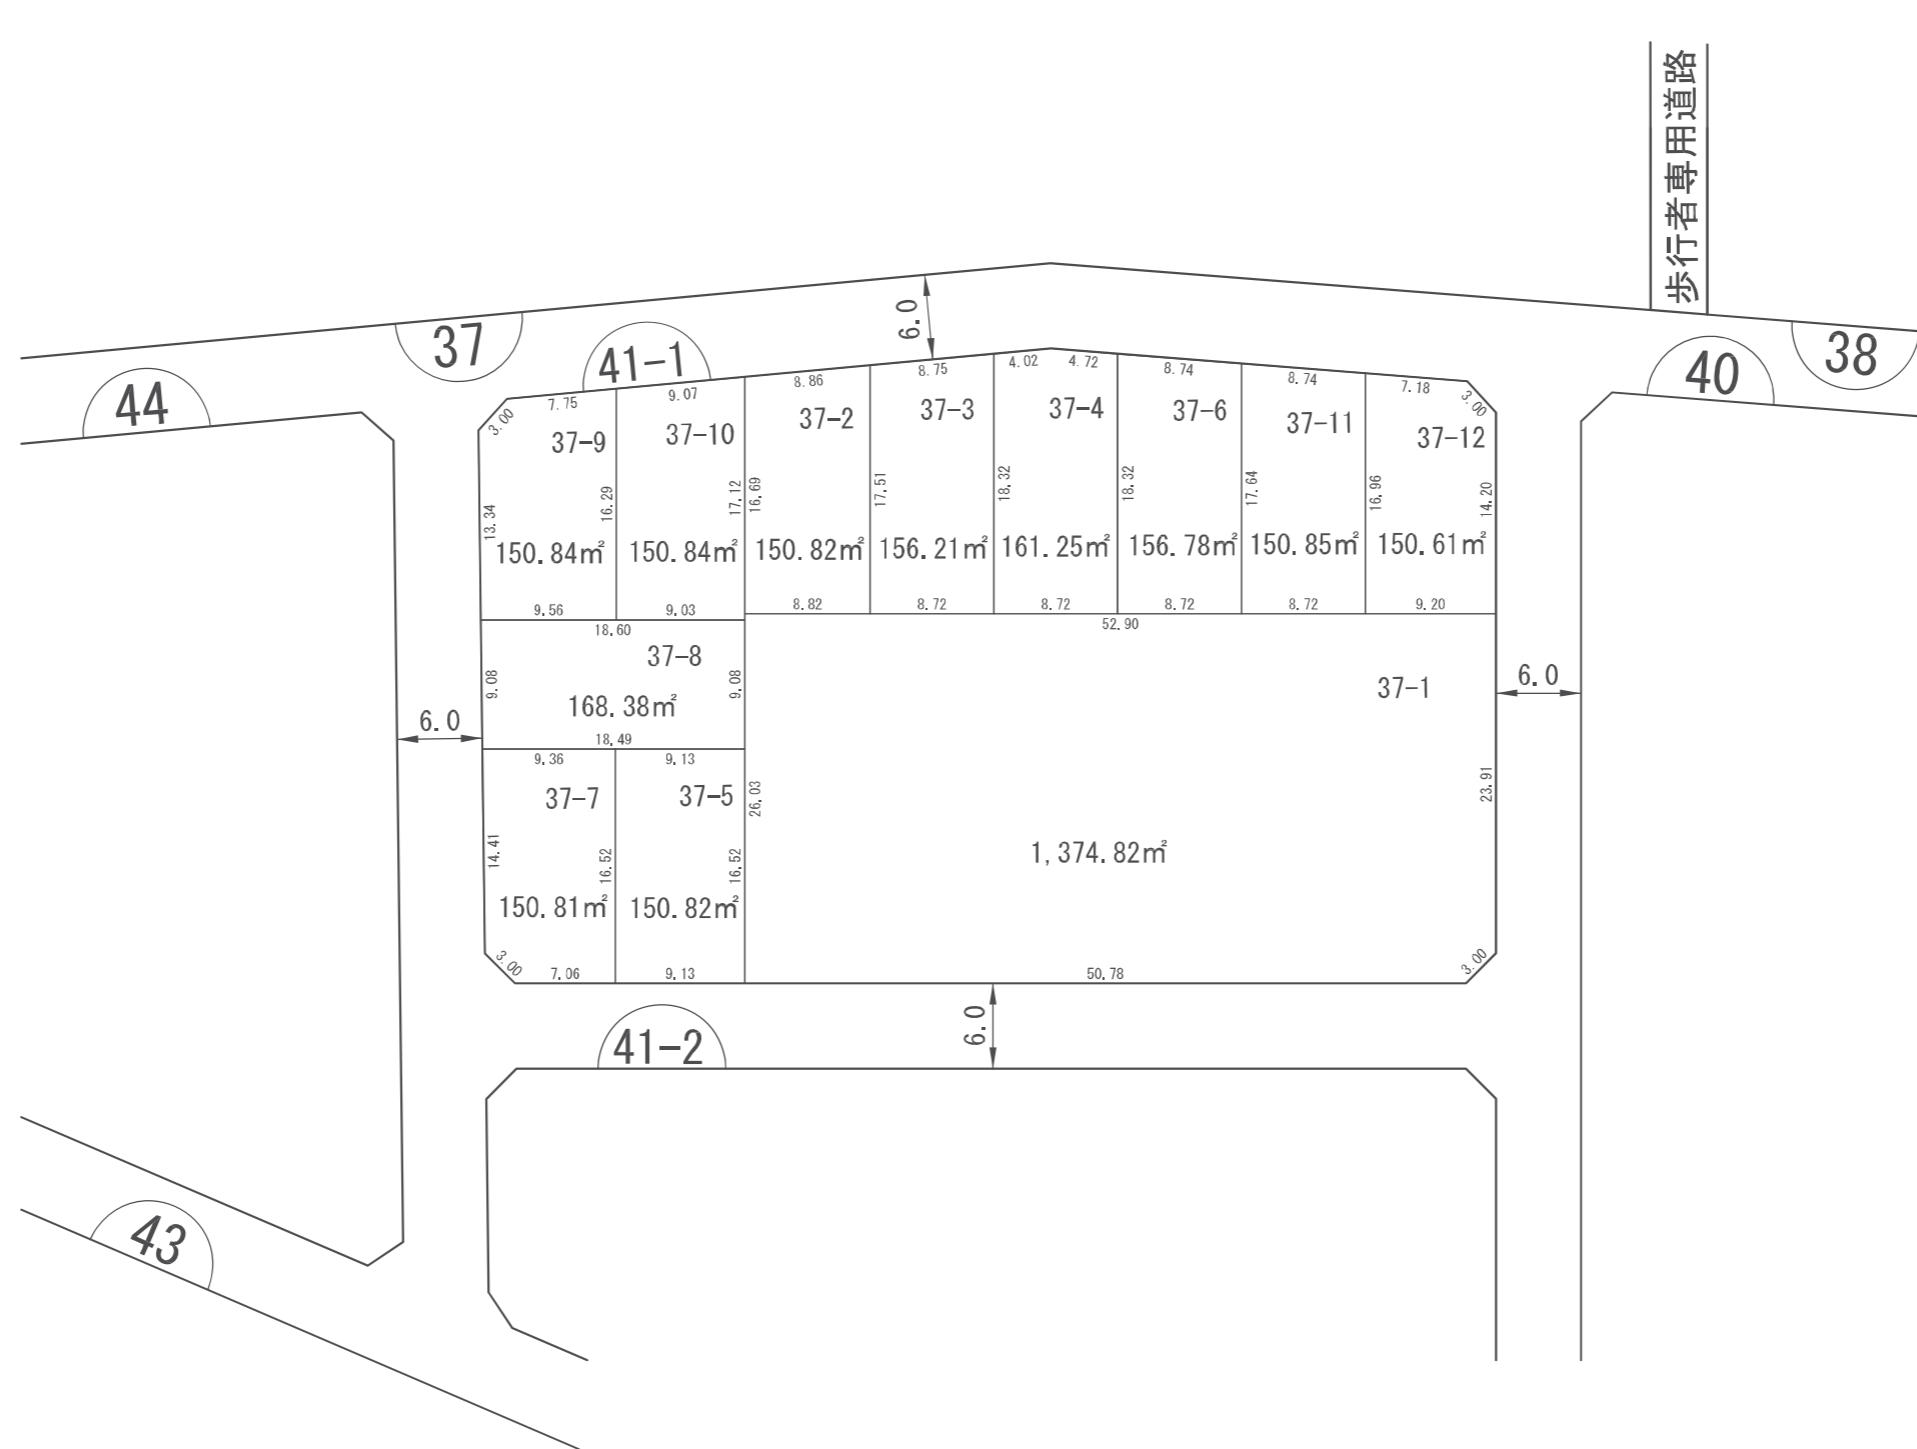

# 換地 図

縮 尺	1/500	街区番号	41-1
町 名	岩槻区美園東二丁目		

参考図  
平成29年2月17日換地処分  
※記載内容は換地処分当時の状況を示したものであり、現在の換地の位置を証明するものではありません。

凡 例	
	施行地区界
	街区番号
1-1	地 番
10.00	換地辺長 (m)
200.00m <sup>2</sup>	換地地積 (m <sup>2</sup> )
	換 地 位 置