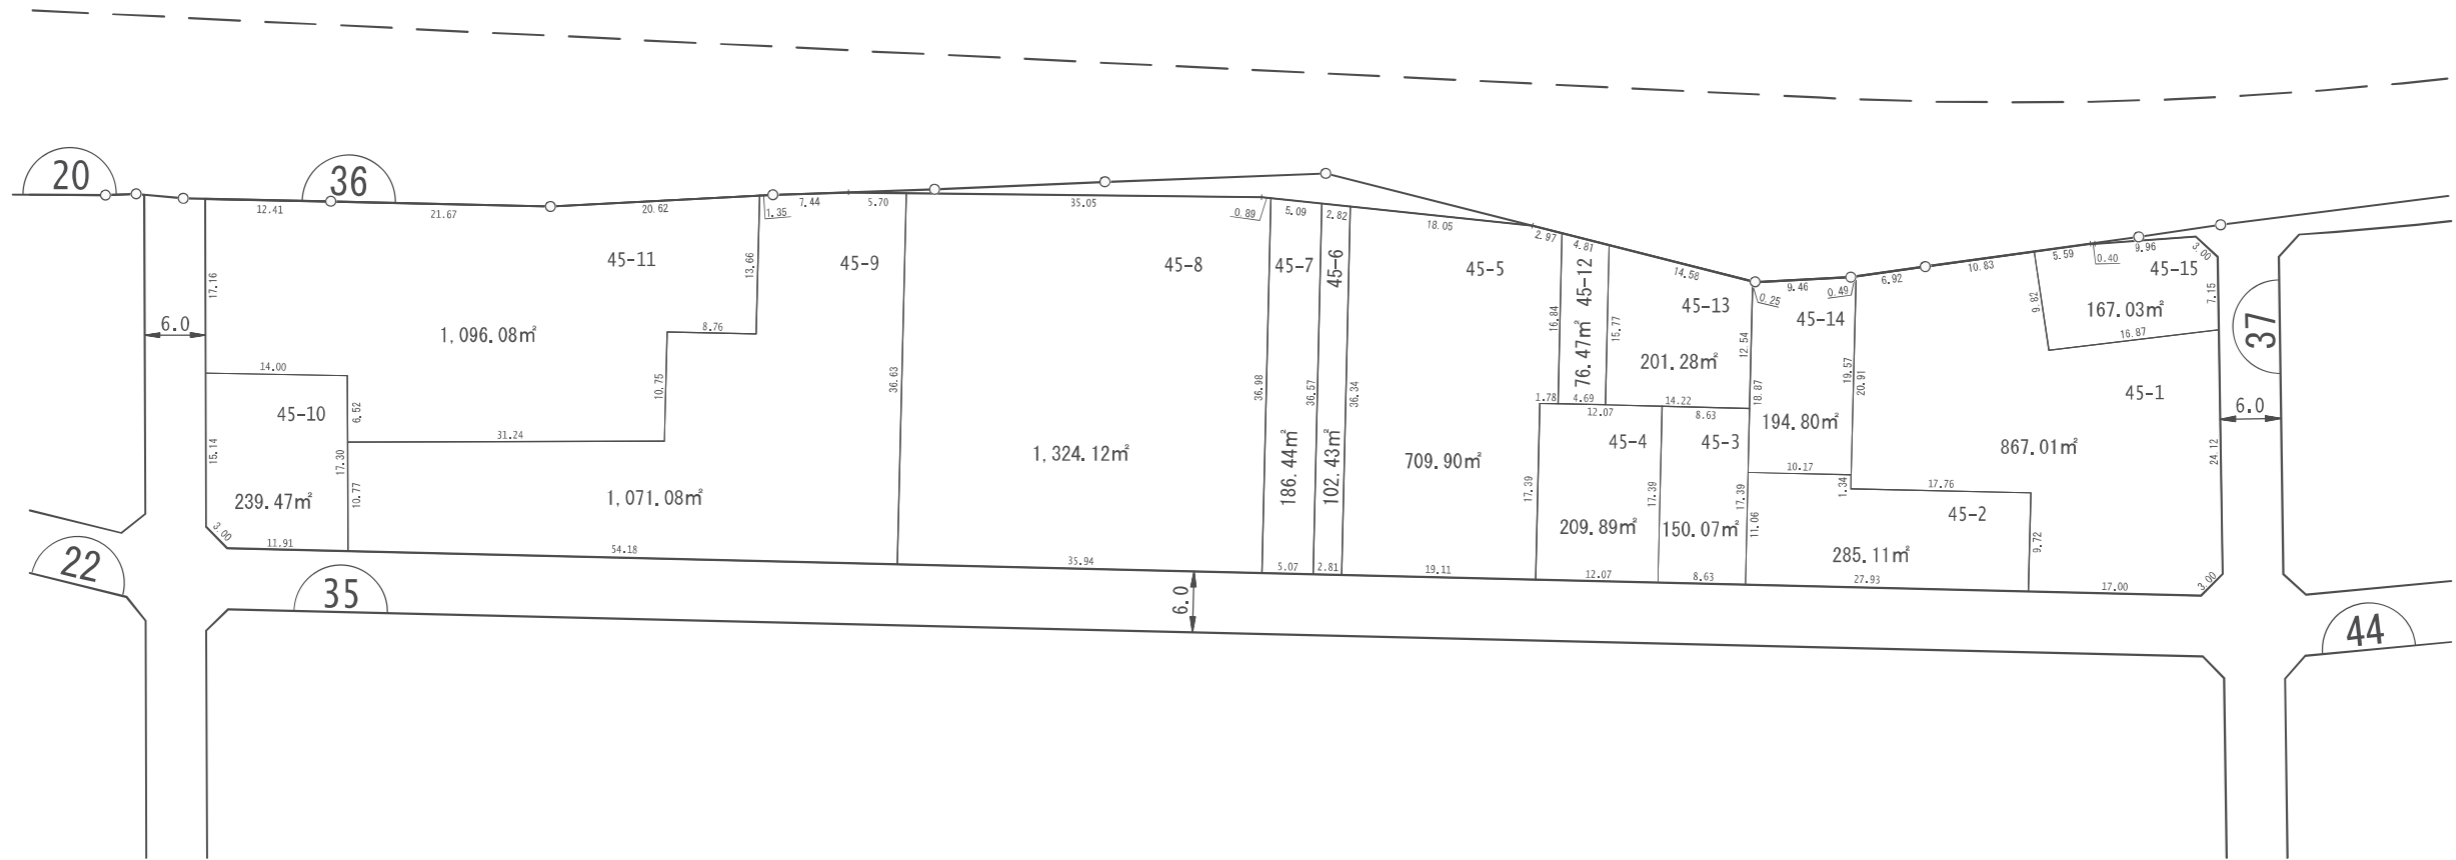

換地図

縮尺	1/700	街区番号	36
町名	岩槻区美園東二丁目		

参考図
平成29年2月17日換地処分
※記載内容は換地処分当時の状況を示したものであり、現在の換地の位置を証明するものではありません。

凡 例	
	施行地区界
	街区番号
1-1	地番
10.00	換地辺長 (m)
200.00m ²	換地面積 (m ²)
	換地位置