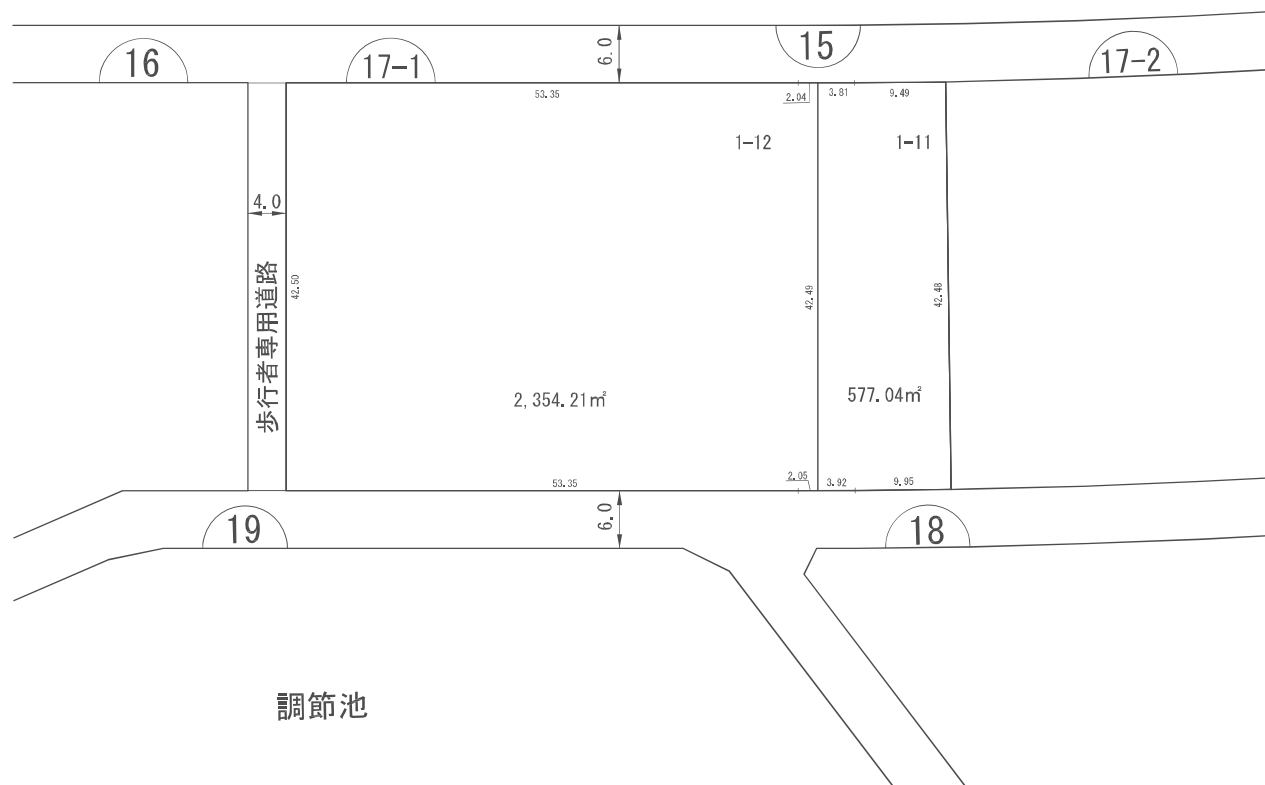

# 換地図

縮尺	1/500	街区番号	17-2
町名	岩槻区美園東三丁目		

参考図  
平成29年2月17日換地処分  
※記載内容は換地処分当時の状況を示したものであり、現在の換地の位置を証明するものではありません。

凡 例	
	施行地区界
	街区番号
1-1	地番
10.00	換地辺長 (m)
200.00㎡	換地地積 (㎡)
	換地位置

# 換地図

縮尺	1/500	街区番号	17-1
町名	岩槻区美園東三丁目		

参考図  
平成29年2月17日換地処分  
※記載内容は換地処分当時の状況を示したものであり、現在の換地の位置を証明するものではありません。

凡 例	
	施行地区界
	街区番号
1-1	地番
10.00	換地辺長 (m)
200.00m <sup>2</sup>	換地地積 (m <sup>2</sup> )
	換地位置