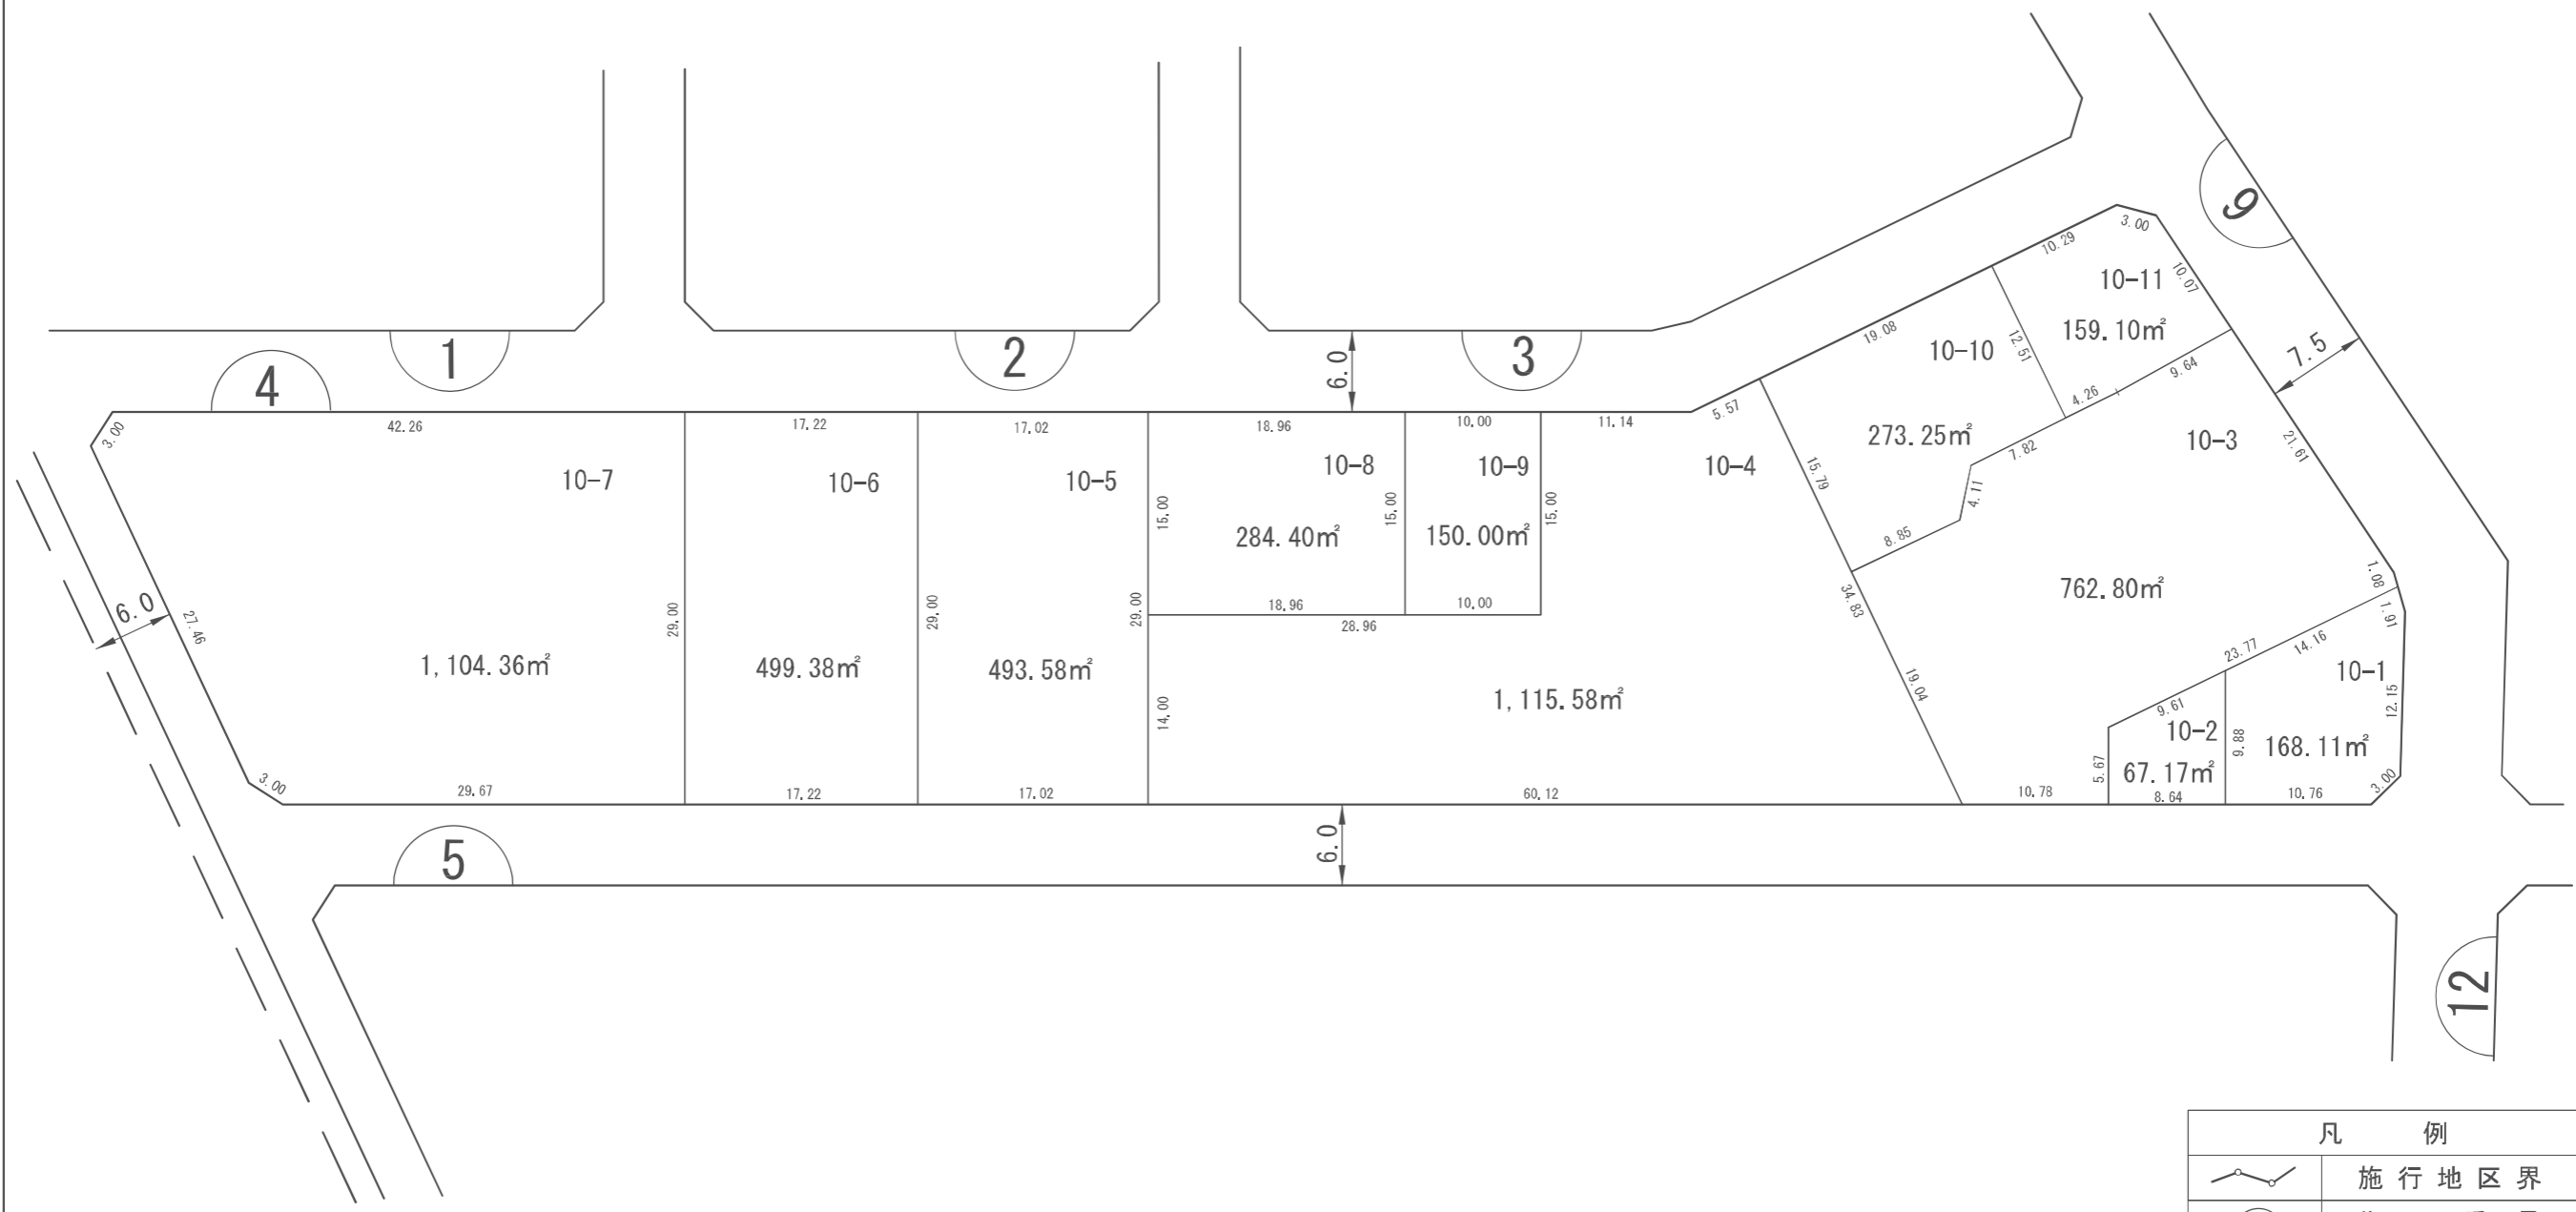

換地 図

縮 尺	1/500	街区番号	4
町 名	岩槻区美園東三丁目		

参考図
平成29年2月17日換地処分
※記載内容は換地処分当時の状況を示したものであり、
現在の換地の位置を証明するものではありません。

凡 例	
	施行地区界
	街区番号
1-1	地 番
10.00	換地辺長 (m)
200.00m ²	換地地積 (m ²)
	換 地 位 置