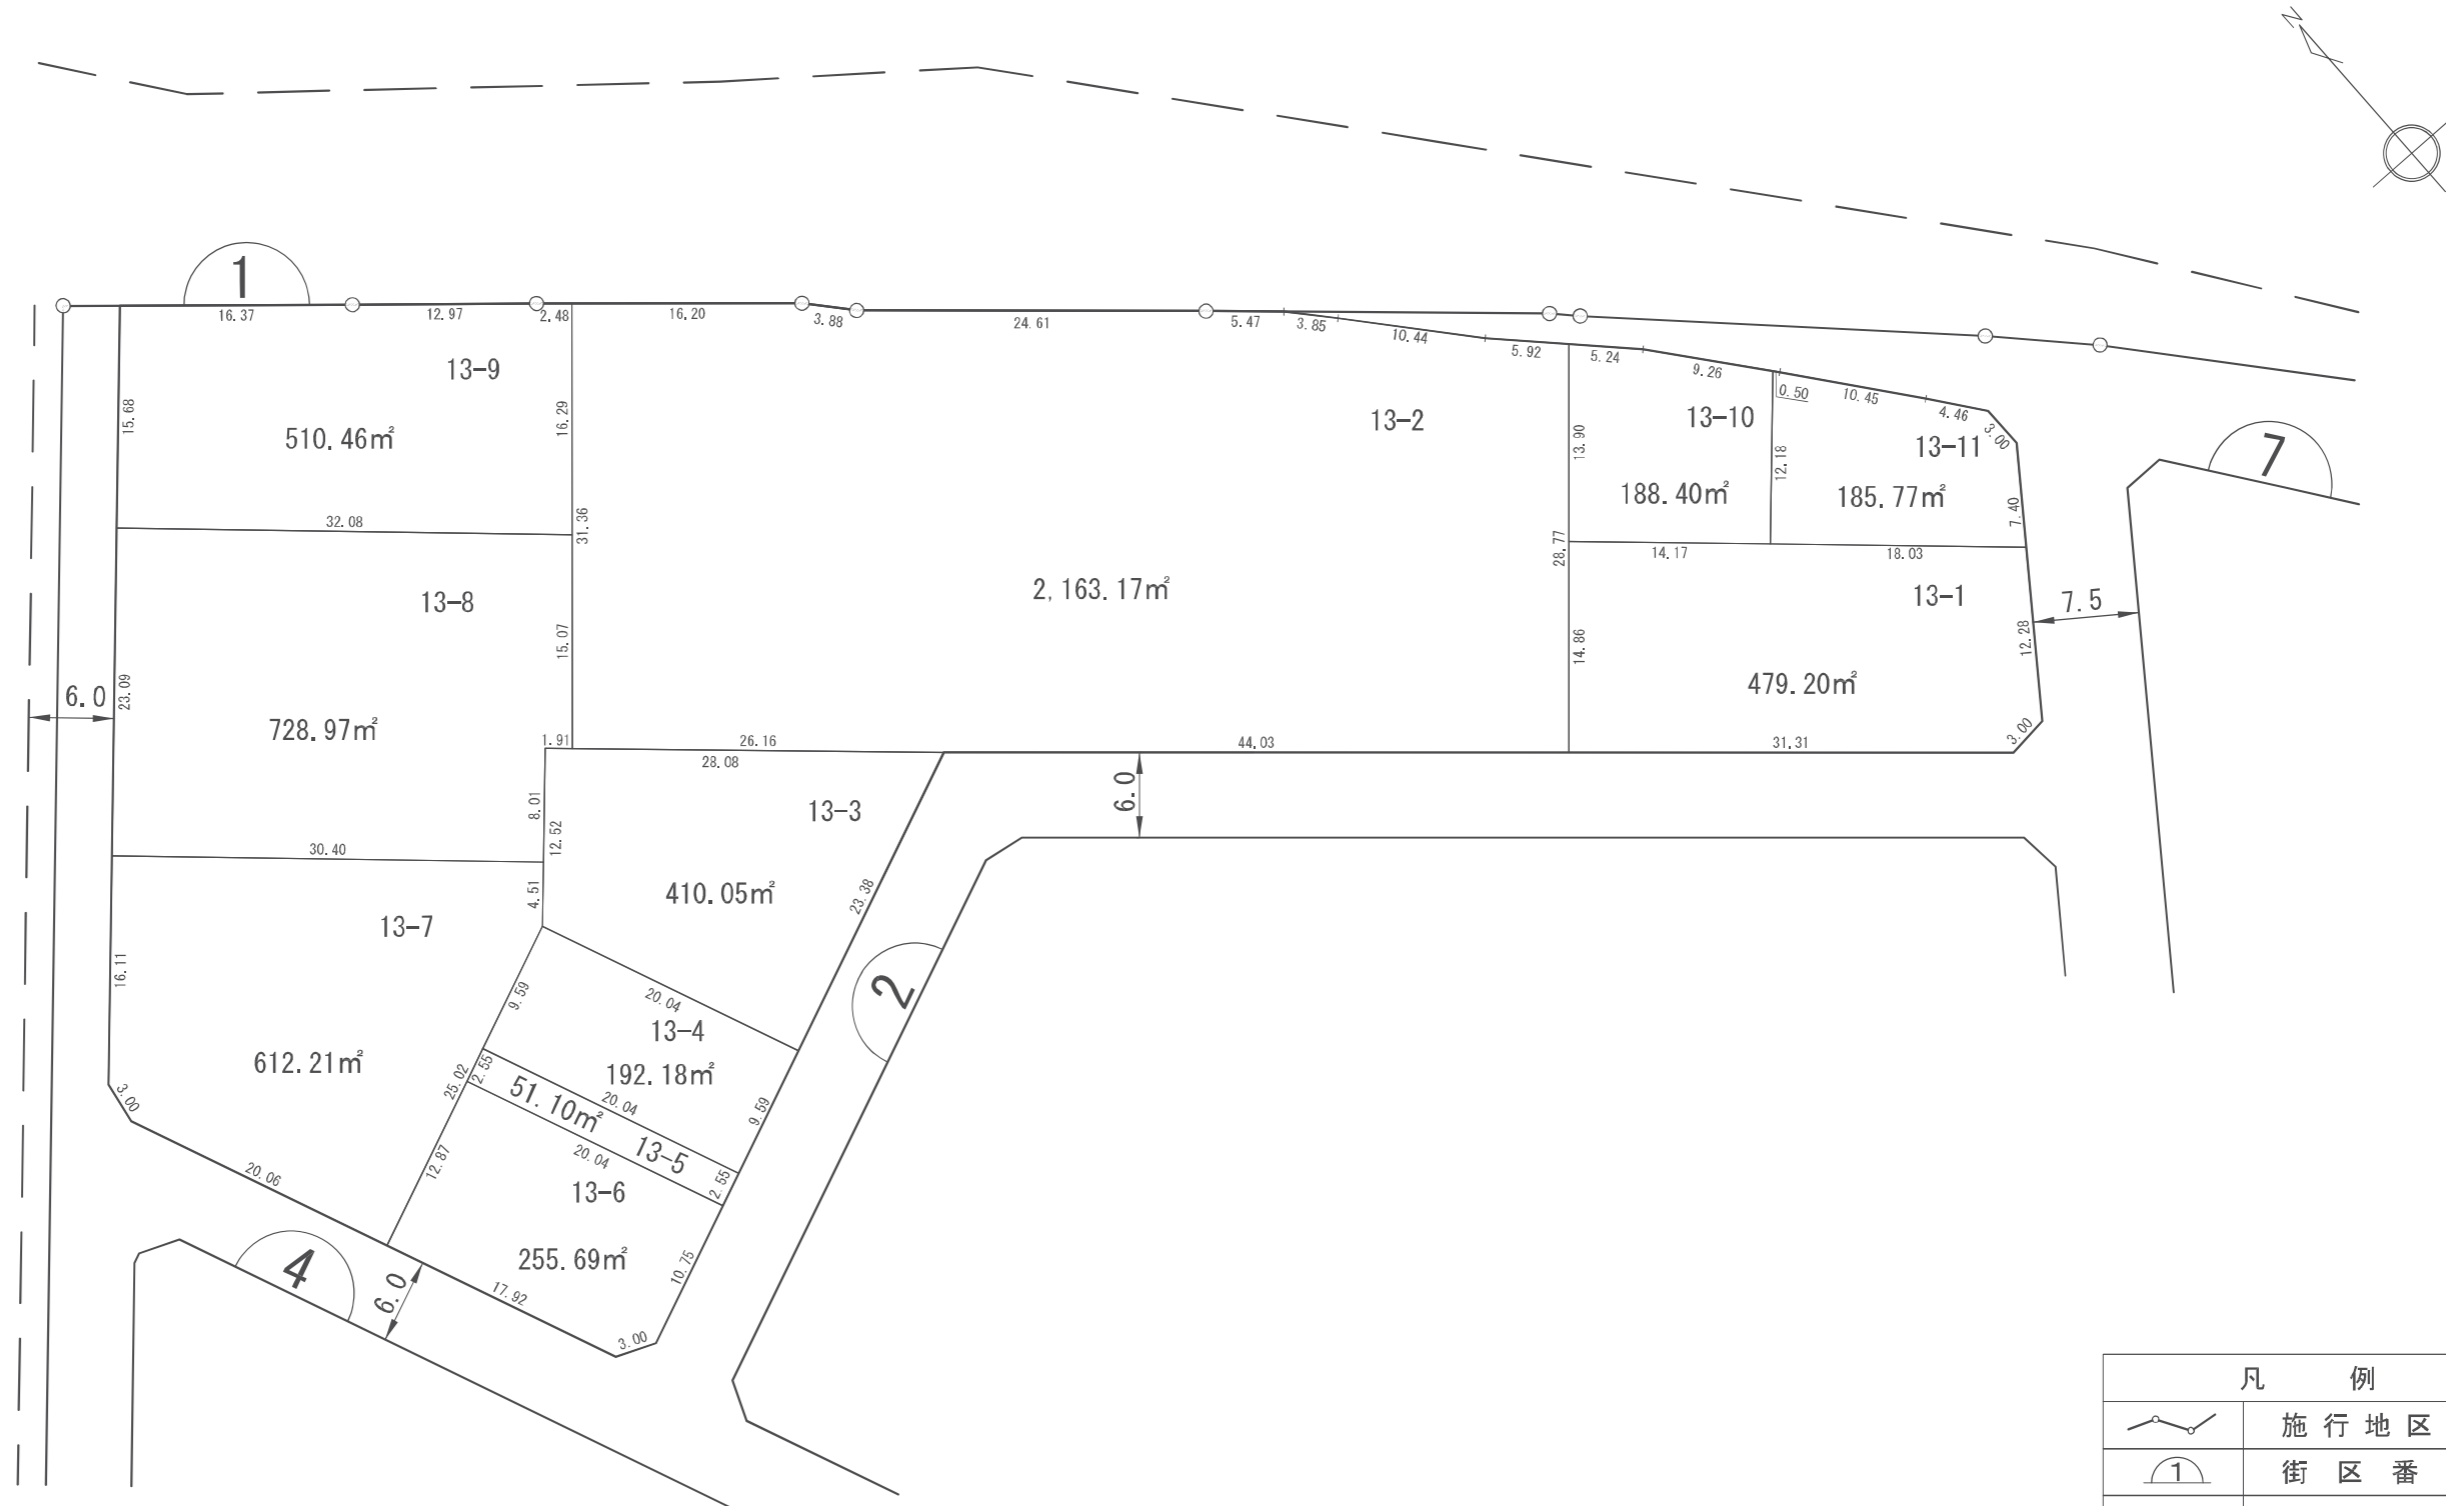

# 換地 図

縮尺	1/500	街区番号	1
町名	岩槻区美園東三丁目		

参考図  
平成29年2月17日換地処分  
※記載内容は換地処分当時の状況を示したものであり、  
現在の換地の位置を証明するものではありません。

凡 例	
	施行地区界
	街区番号
1-1	地 番
10.00	換地辺長 (m)
200.00m <sup>2</sup>	換地地積 (m <sup>2</sup> )
	換 地 位 置