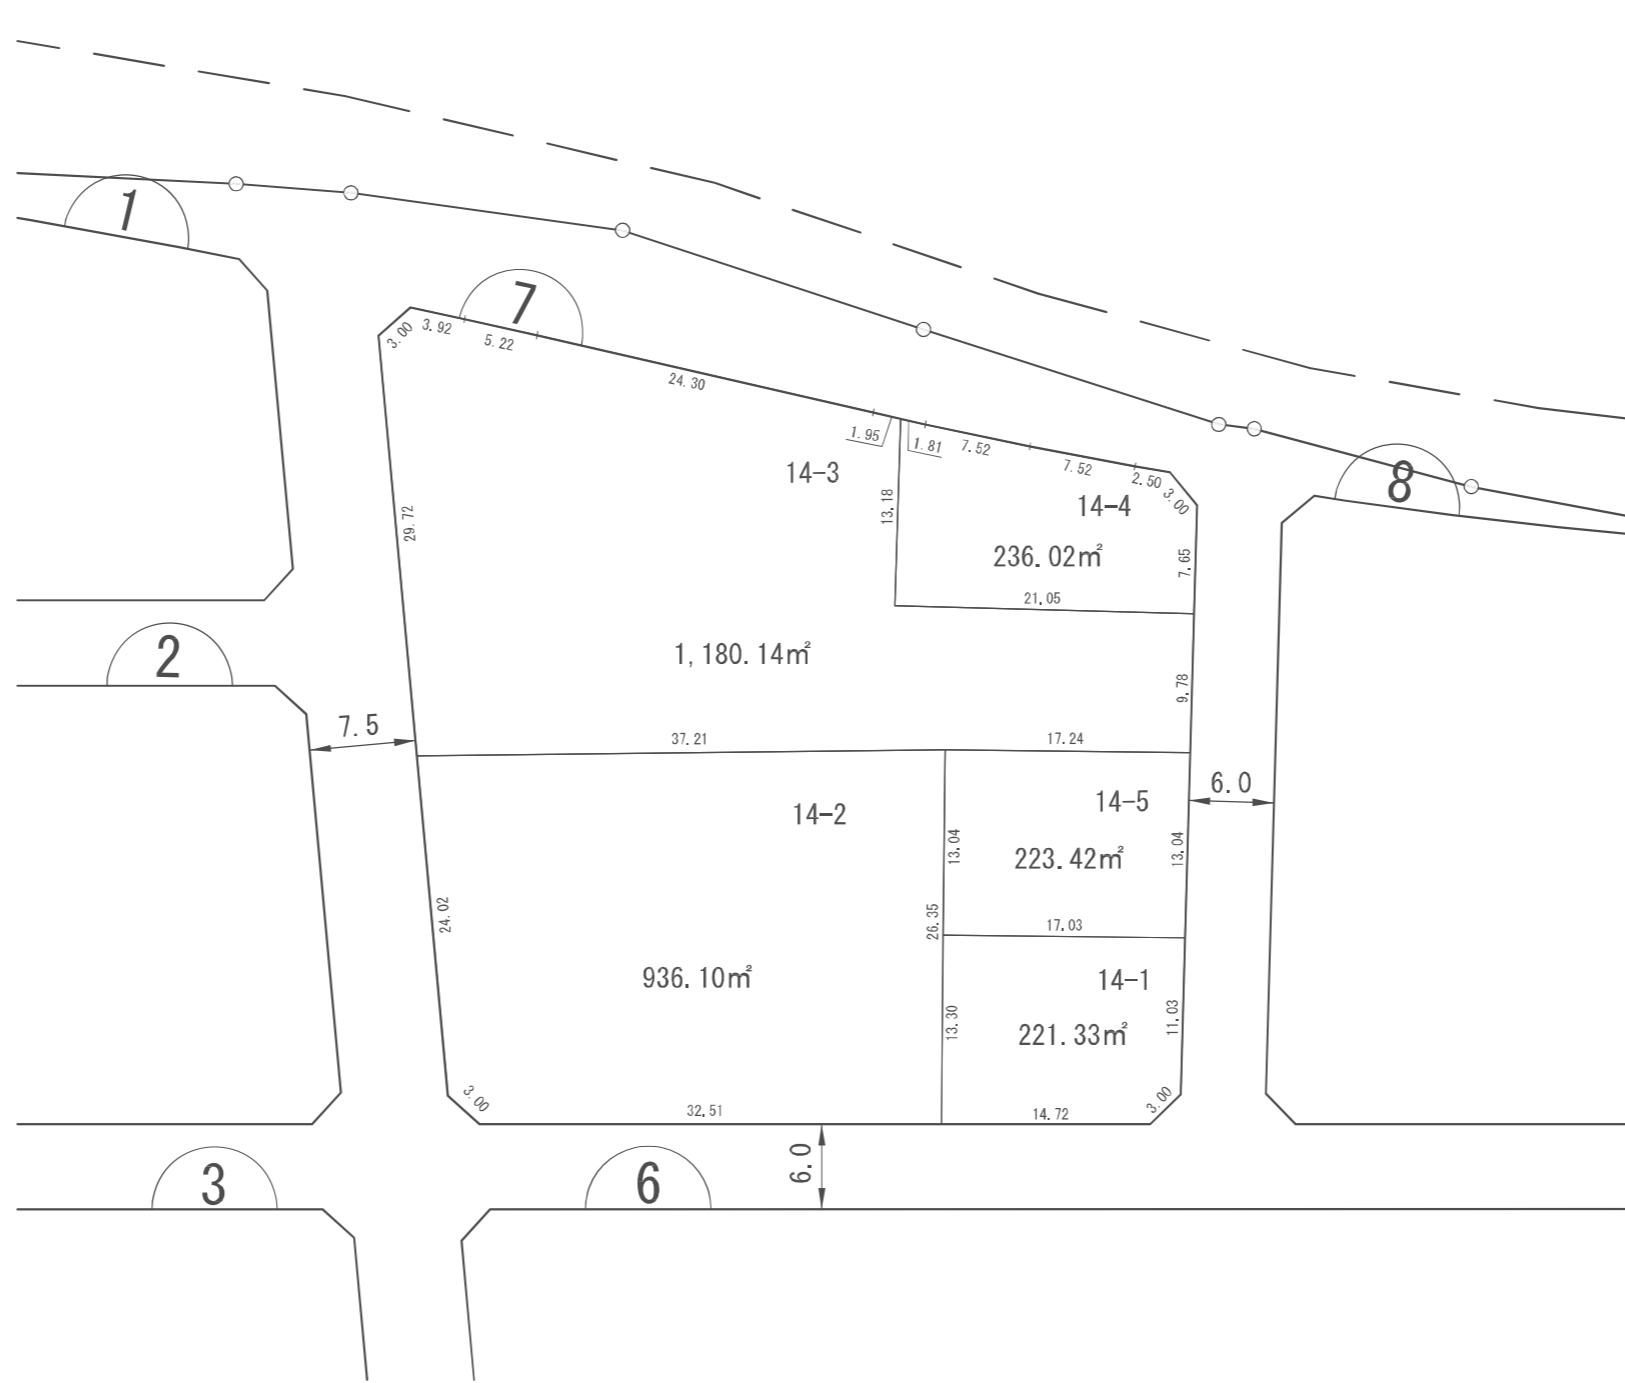

換地図

縮尺	1/500	街区番号	7
町名	岩槻区美園東三丁目		

参考図
平成29年2月17日換地処分
※記載内容は換地処分当時の状況を示したものであり、現在の換地の位置を証明するものではありません。

凡 例	
	施行地区界
	街区番号
1-1	地番
10.00	換地辺長 (m)
200.00m ²	換地地積 (m ²)
	換地位置