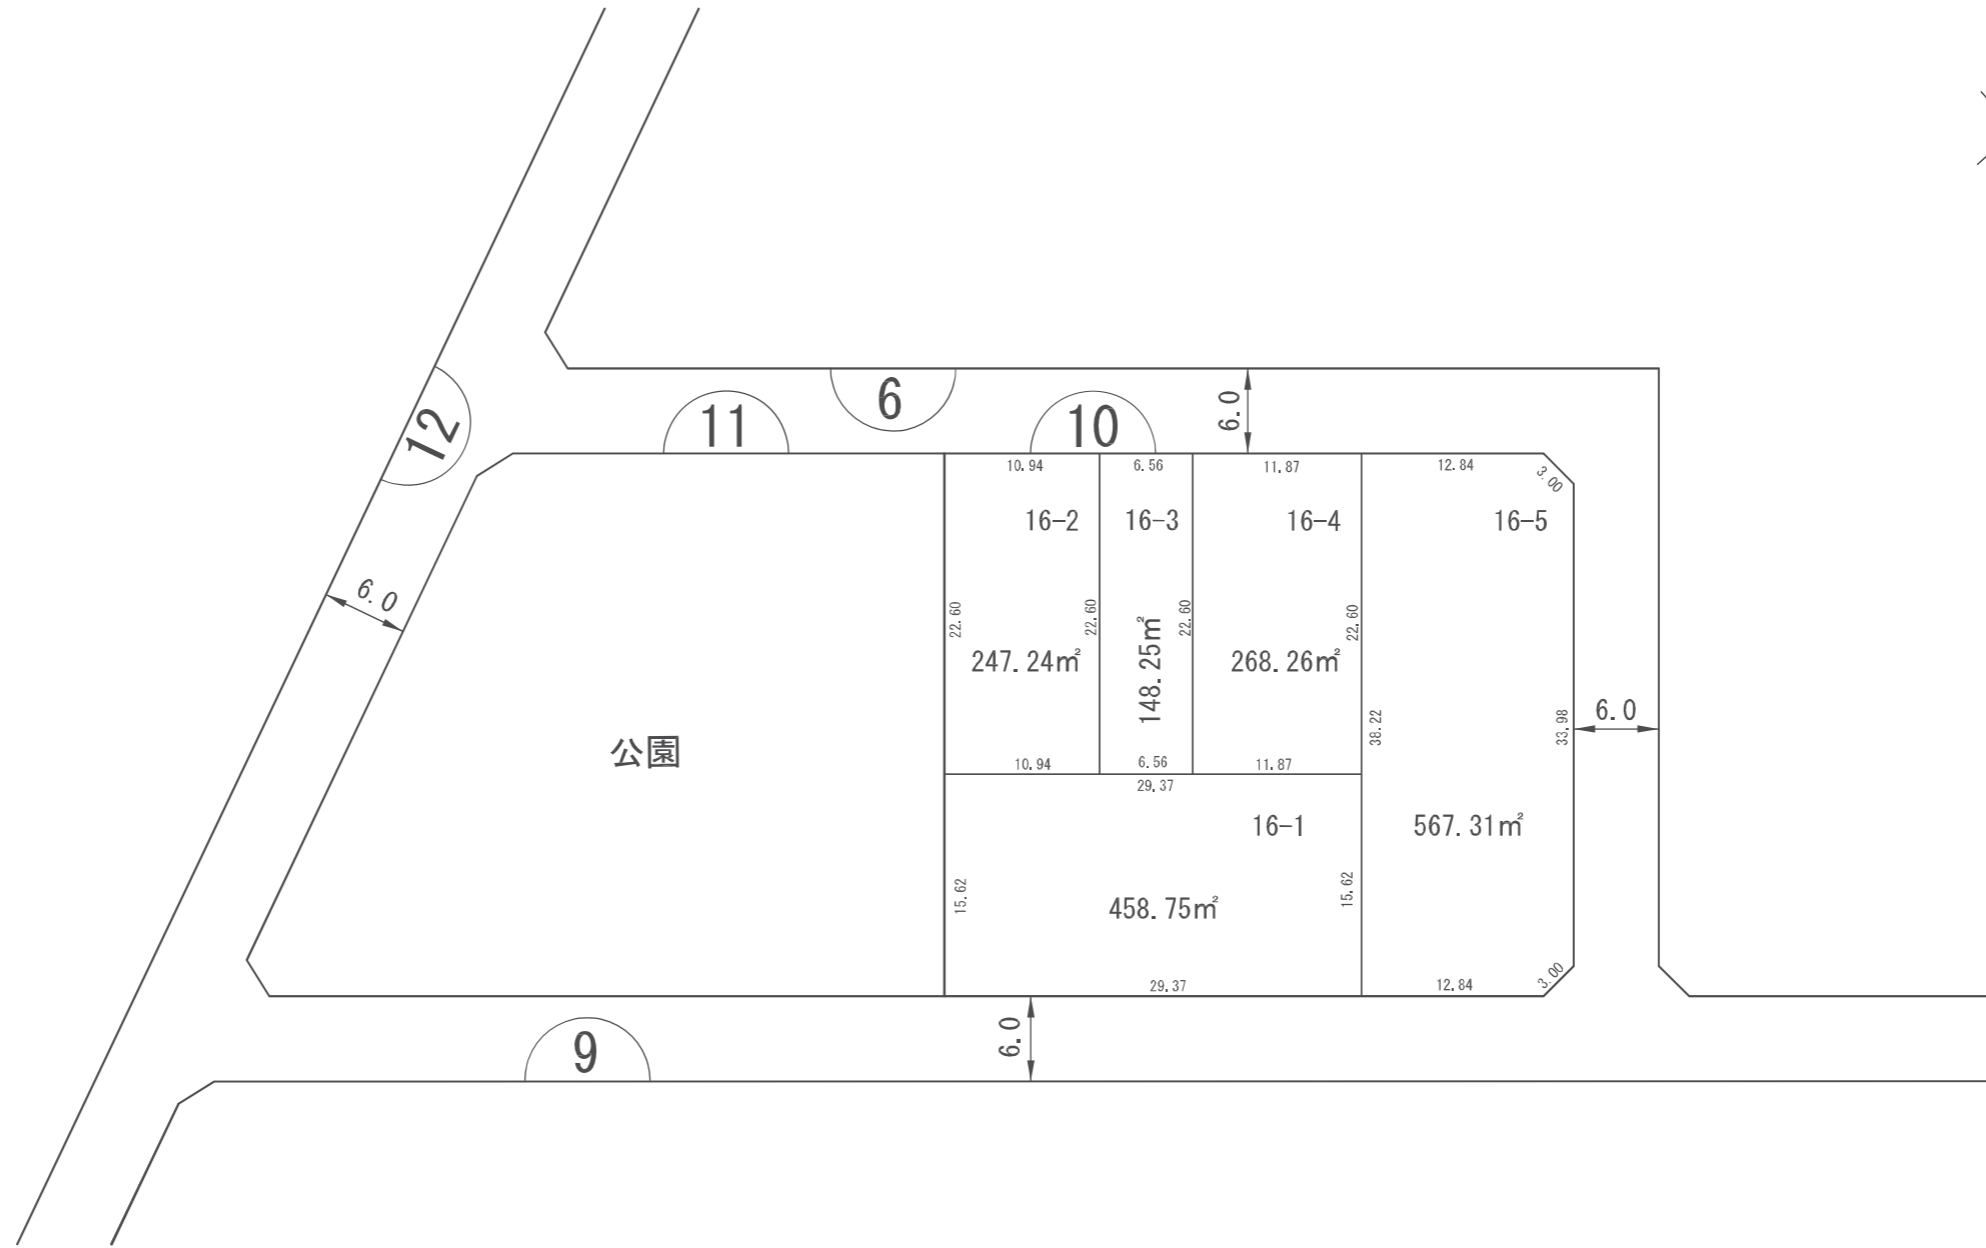

換地 図

縮 尺	1/500	街区番号	10
町 名	岩槻区美園東三丁目		

参考図
平成29年2月17日換地処分
※記載内容は換地処分当時の状況を示したものであり、
現在の換地の位置を証明するものではありません。

凡 例	
	施行地区界
	街区番号
1-1	地 番
10.00	換地辺長 (m)
200.00m ²	換地地積 (m ²)
	換 地 位 置