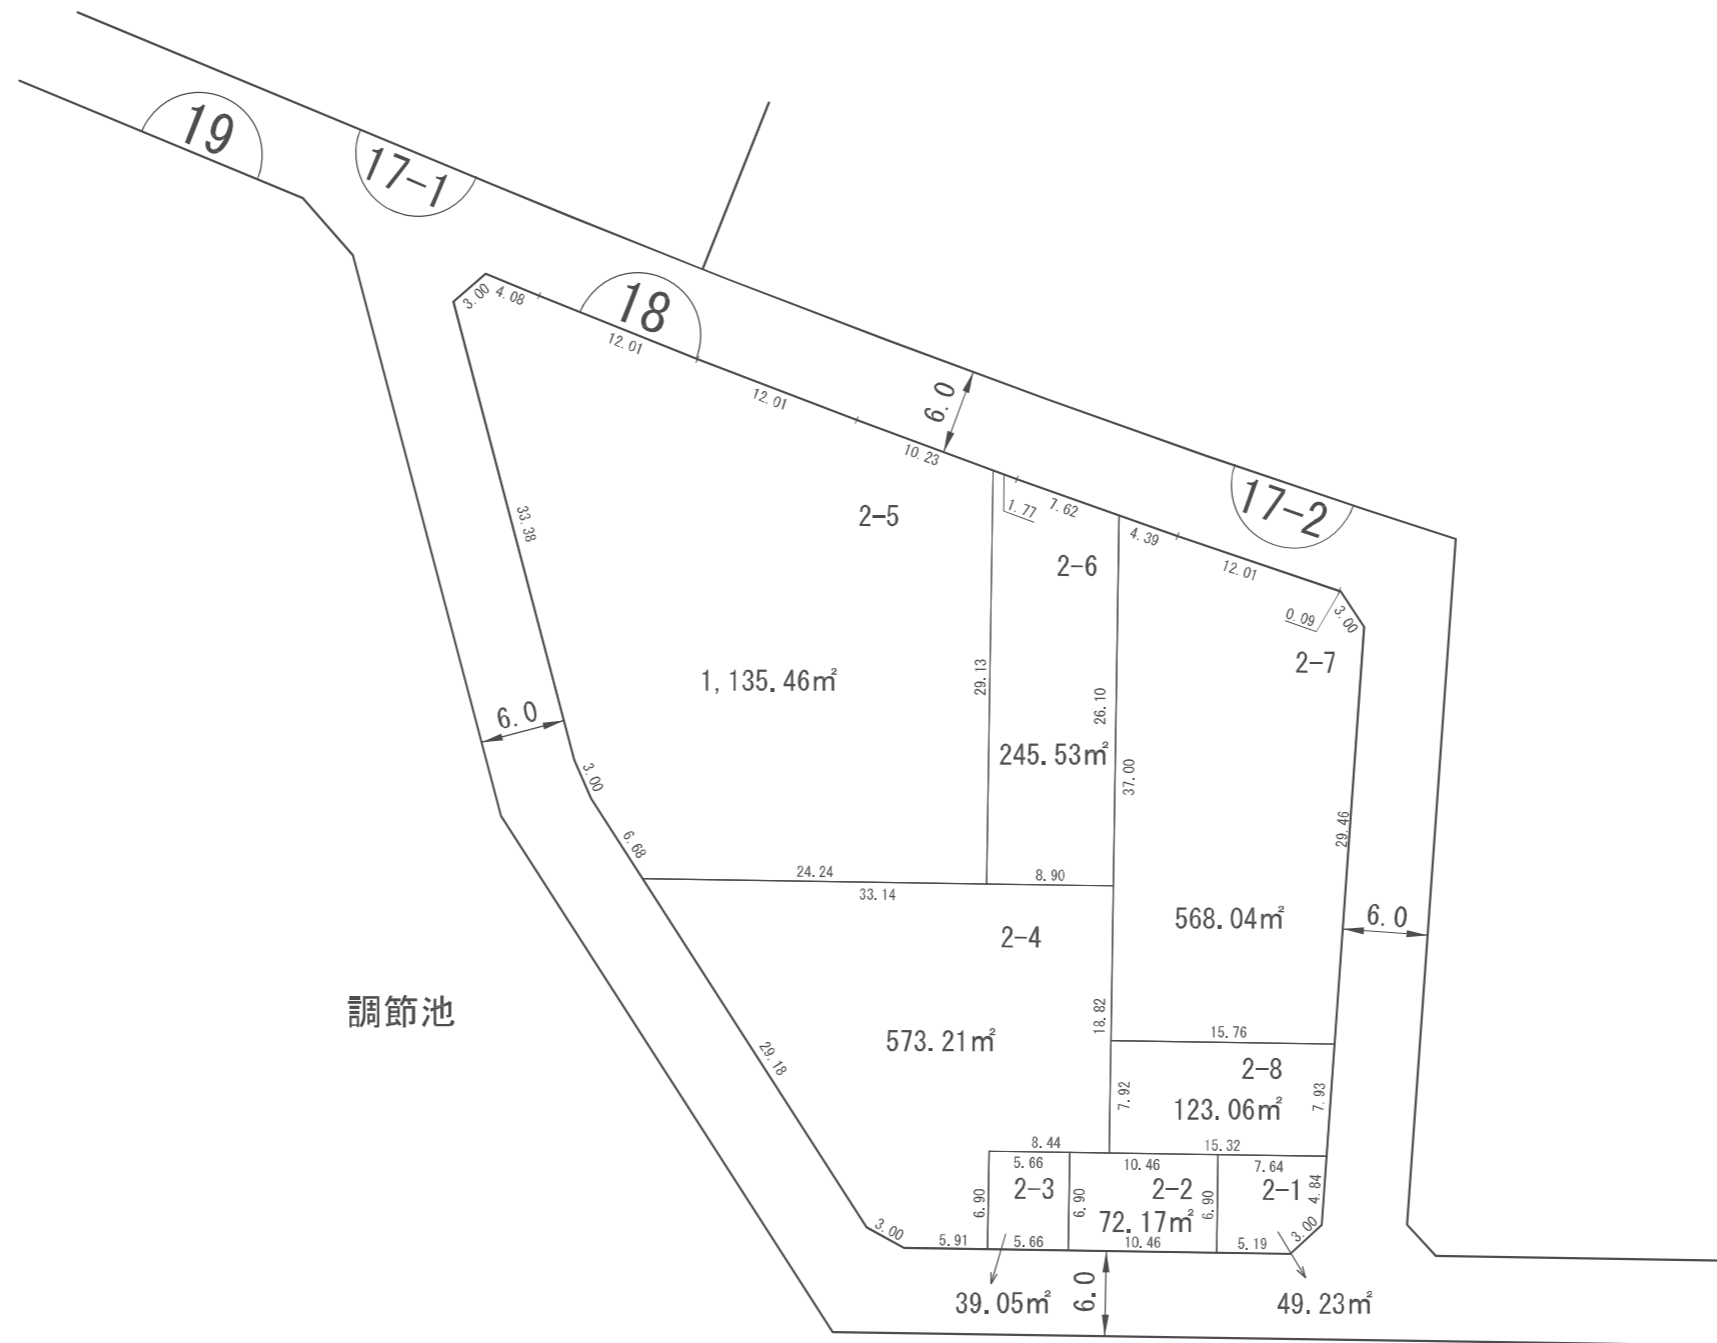

# 換地 図

縮 尺	1/500	街区番号	18
町 名	岩槻区美園東三丁目		

参考図  
平成29年2月17日換地処分  
※記載内容は換地処分当時の状況を示したものであり、現在の換地の位置を証明するものではありません。

凡 例	
	施行地区界
	街区番号
1-1	地 番
10.00	換地辺長 (m)
200.00m <sup>2</sup>	換地地積 (m <sup>2</sup> )
	換 地 位 置