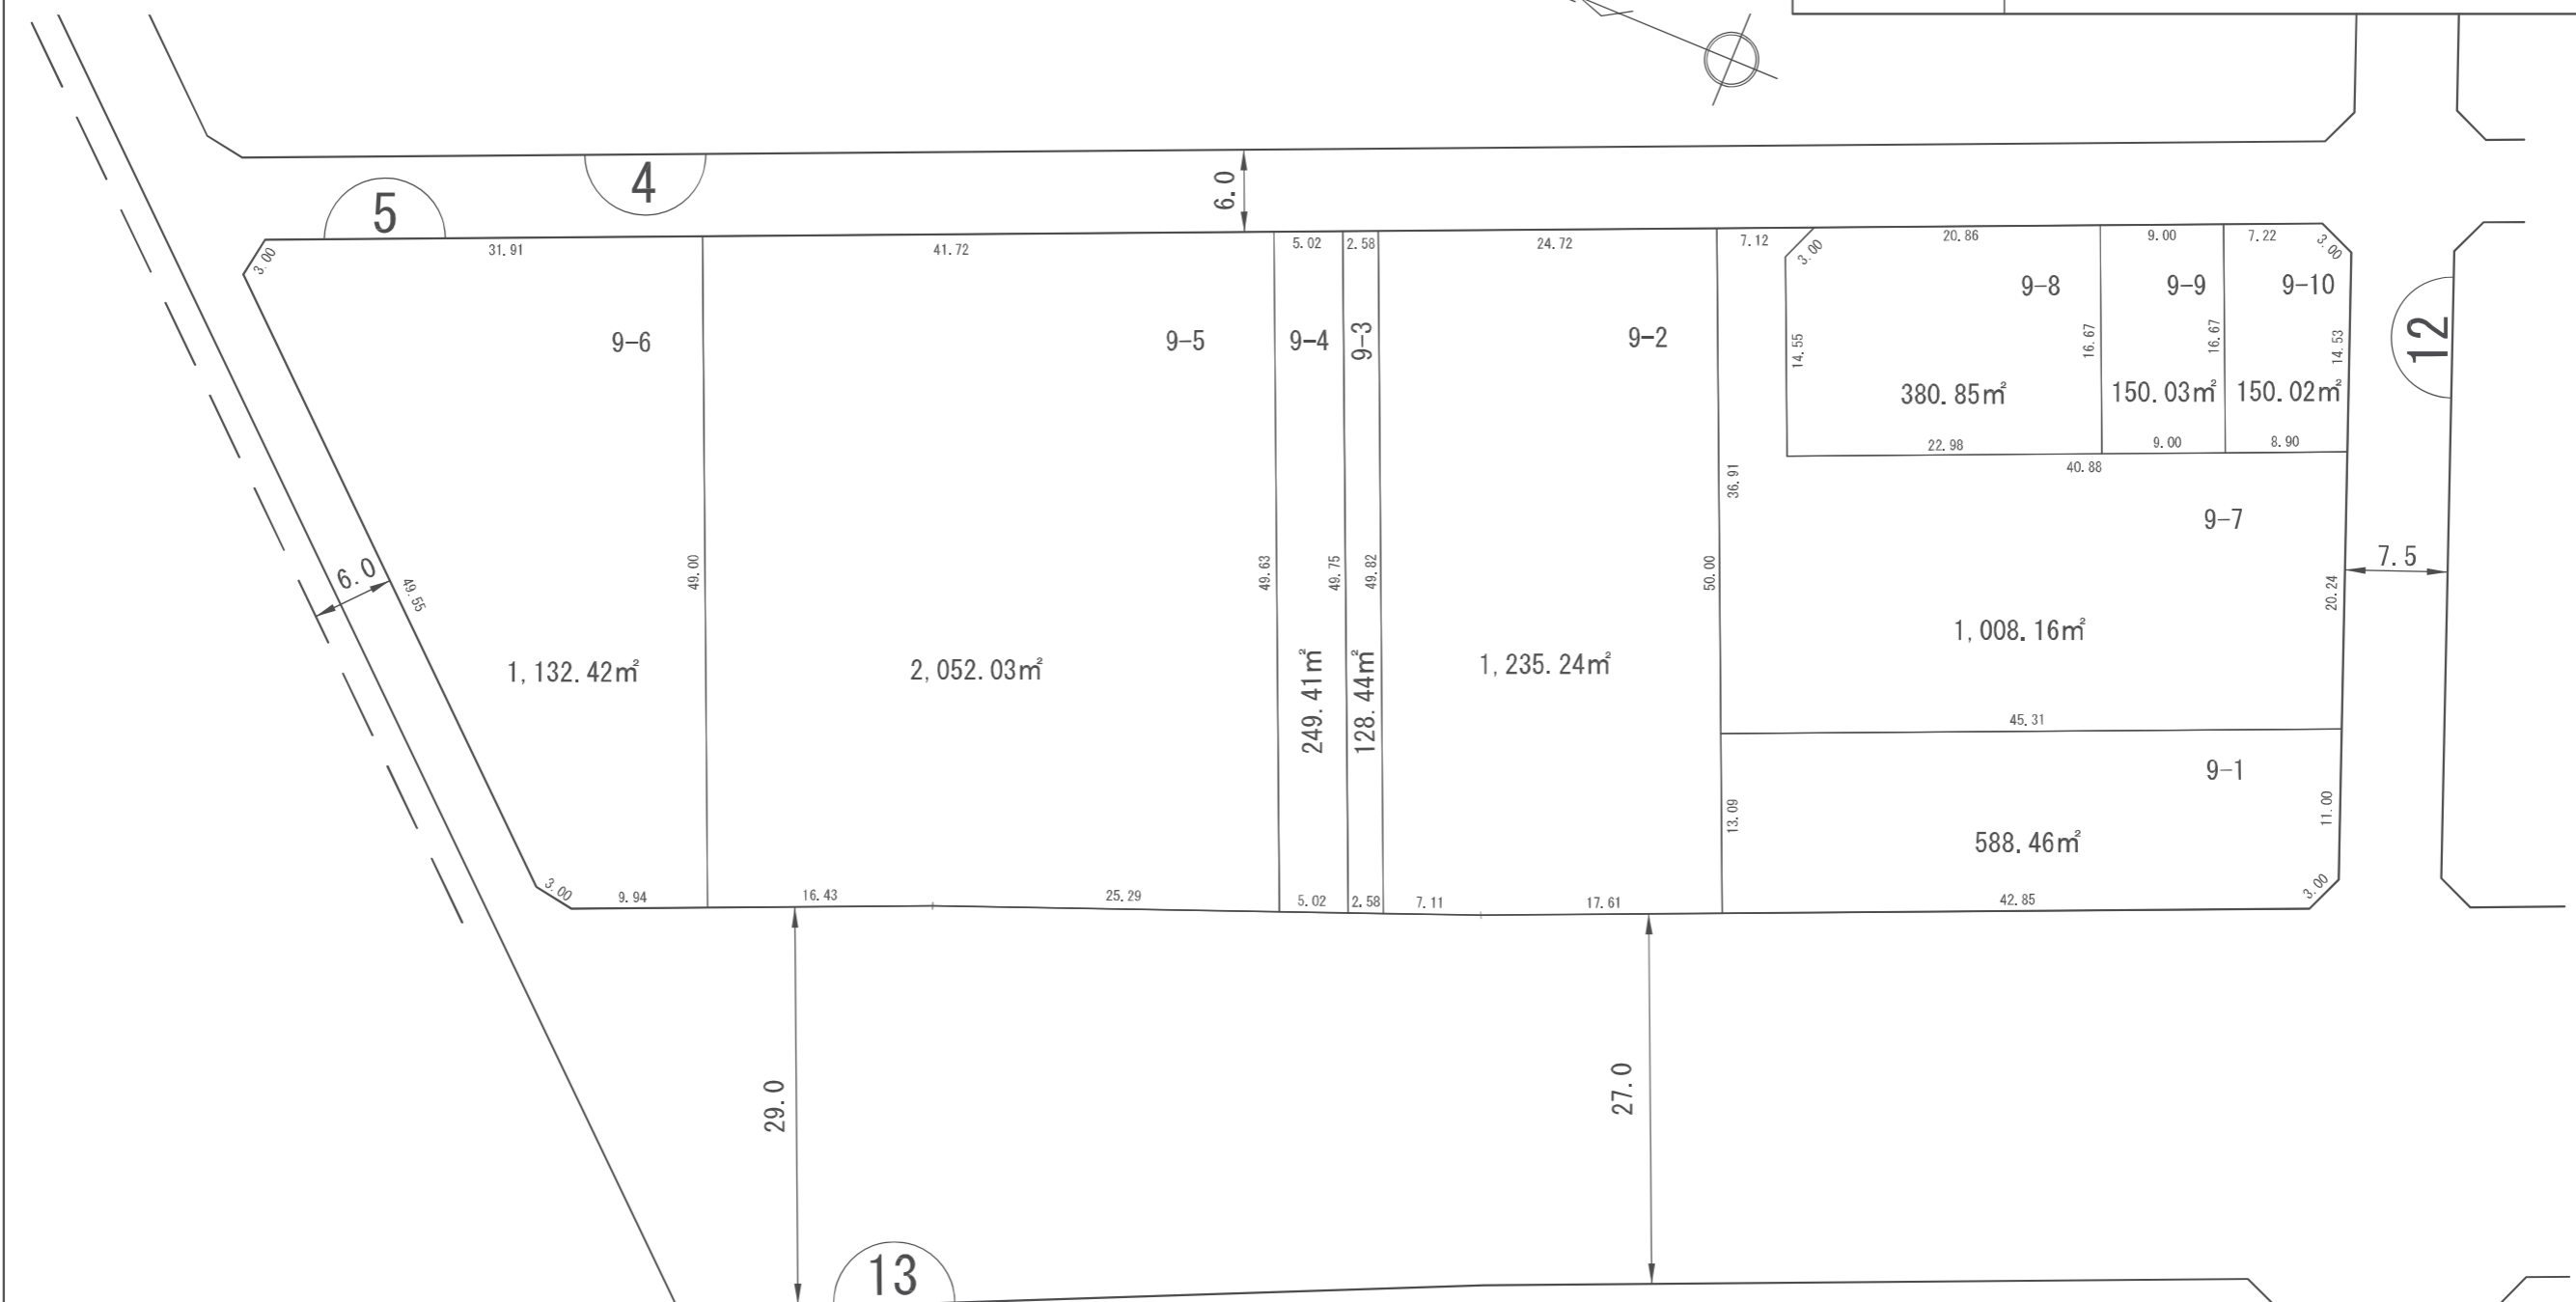

換地 図

縮尺	1/500	街区番号	5
町名	岩槻区美園東三丁目		

参考図
平成29年2月17日換地処分
※記載内容は換地処分当時の状況を示したものであり、
現在の換地の位置を証明するものではありません。

凡 例	
	施行地区界
	街区番号
1-1	地番
10.00	換地辺長 (m)
200.00m ²	換地地積 (m ²)
	換地位置