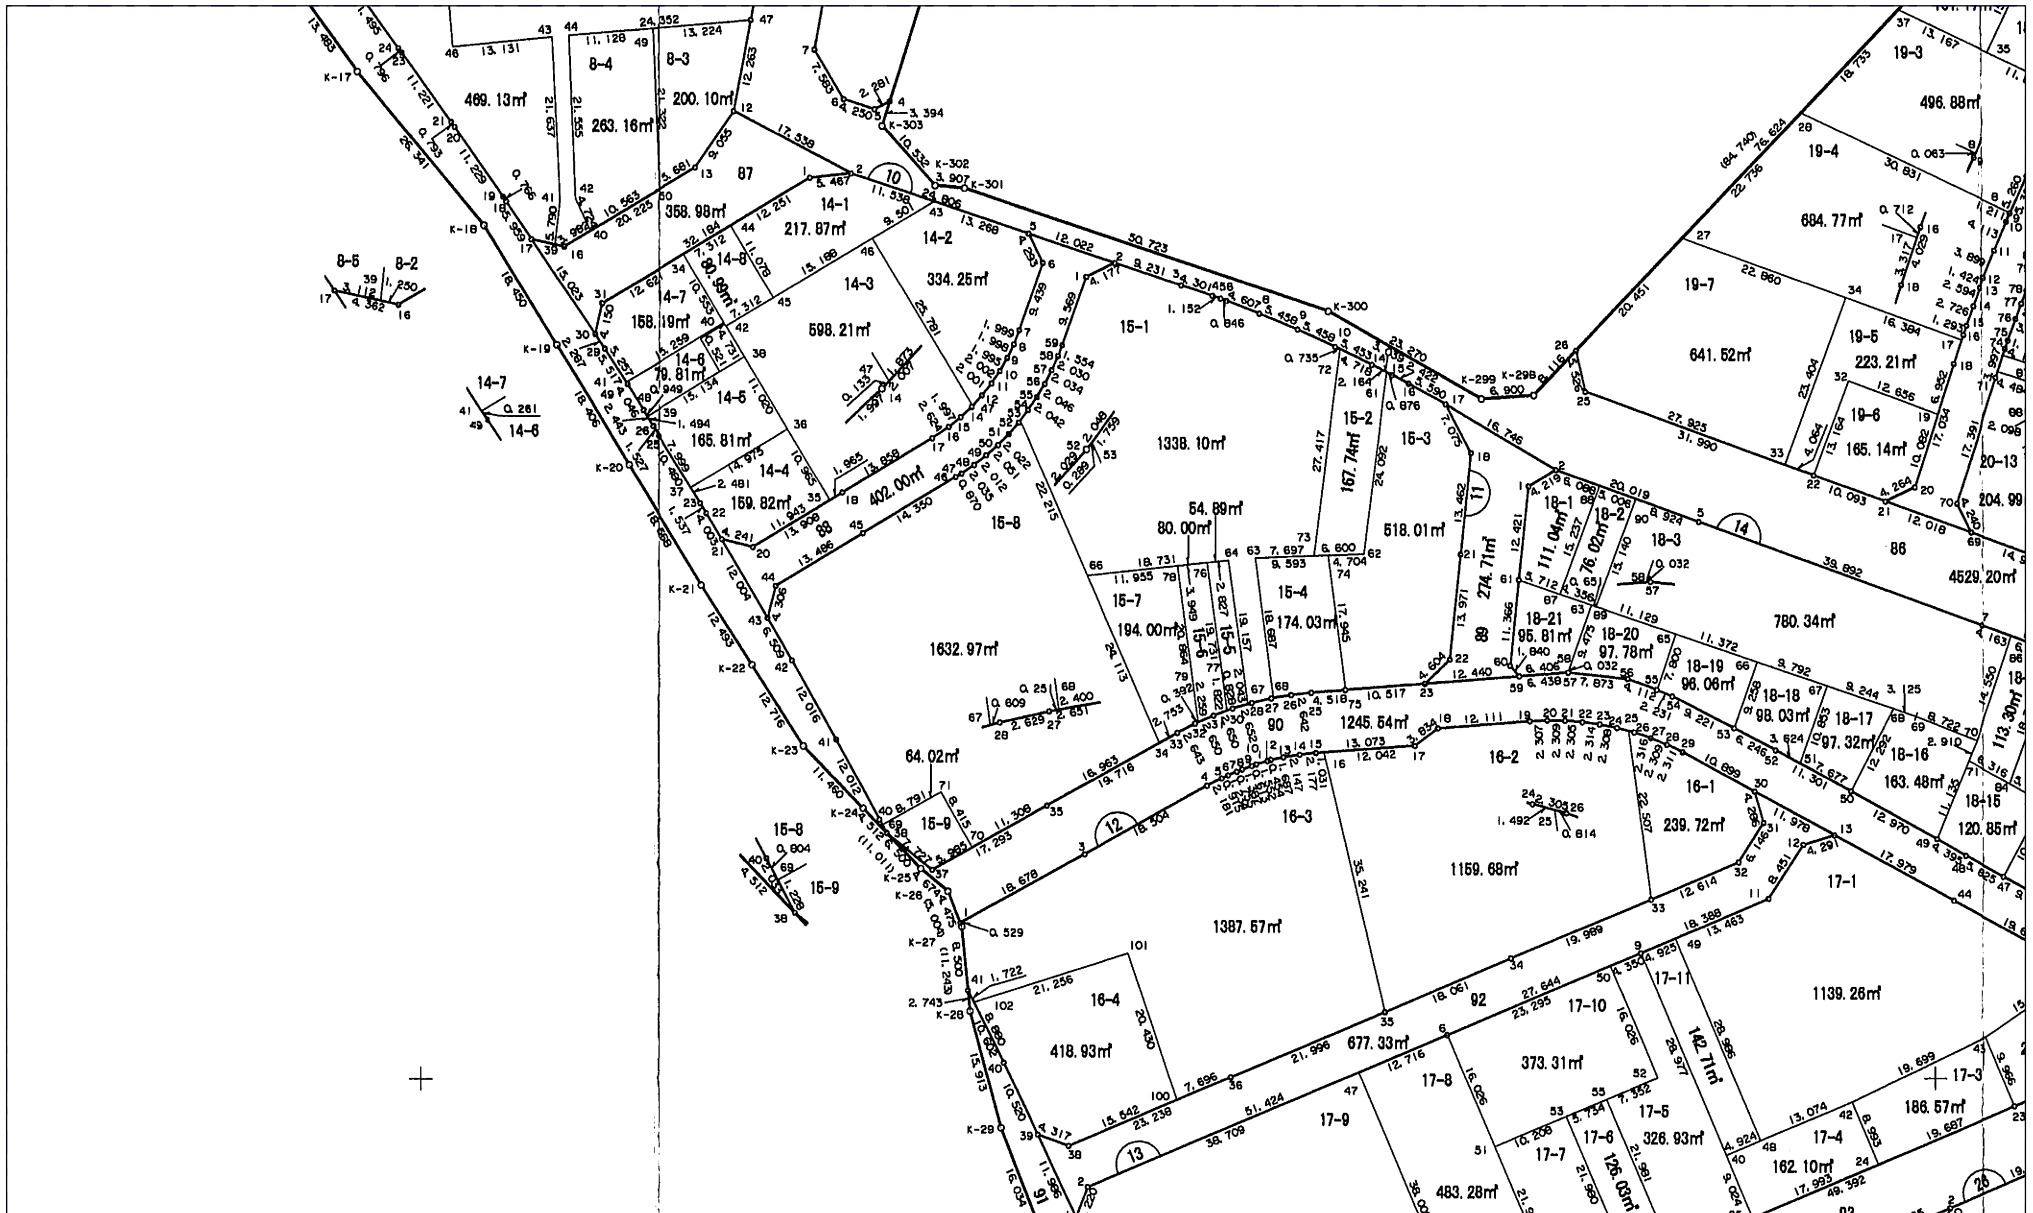

南平野土地区画整理事業

換地処分 平成23年10月7日

【参考図】

※記載内容は換地処分当時の状況を示したものであり、現在の境界の位置を証明するものではありません。