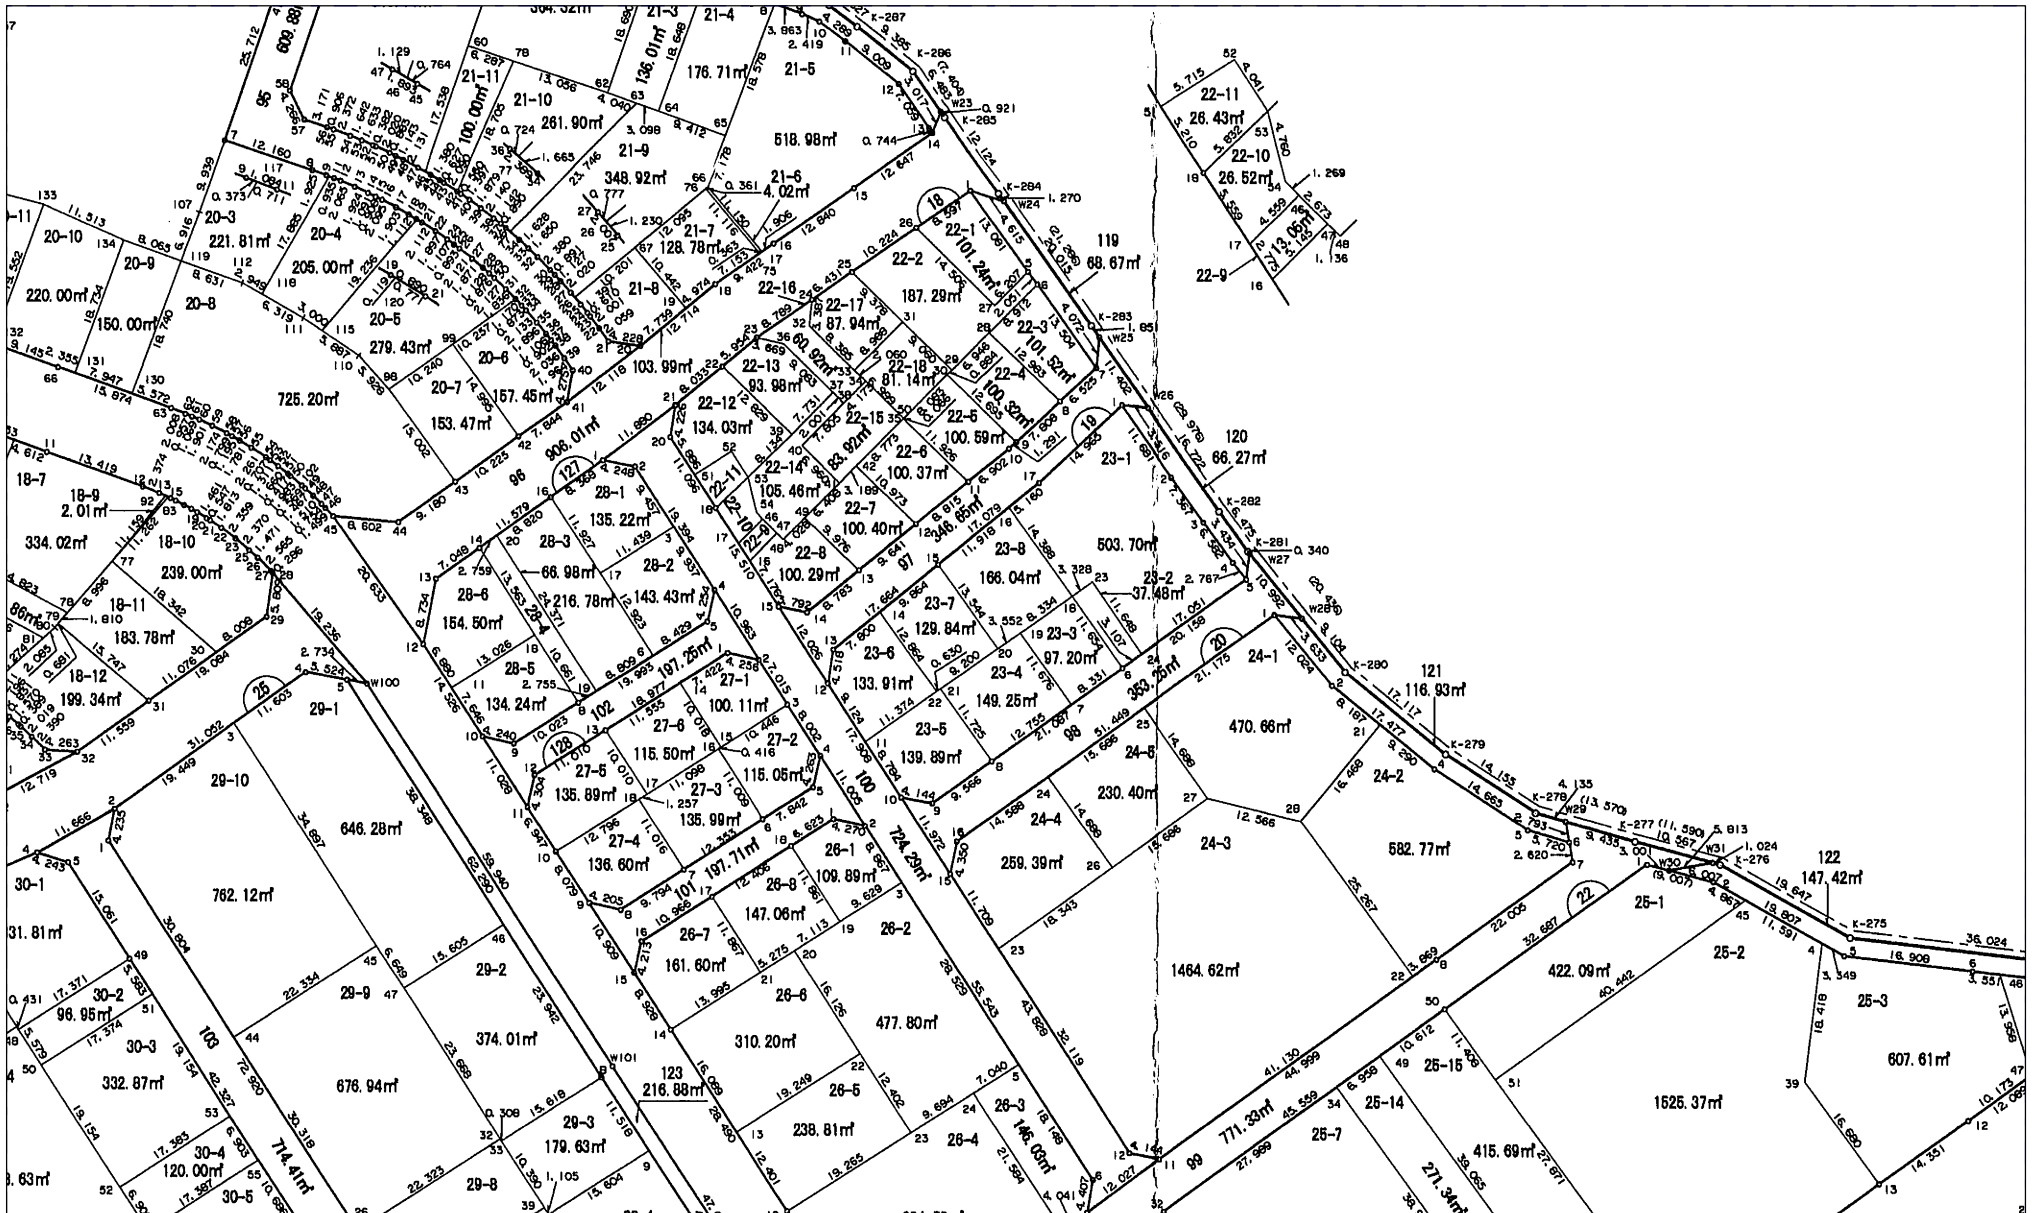

南平野土地区画整理事業

換地処分 平成23年10月7日

【参考図】

※記載内容は換地処分当時の状況を示したものであり、現在の境界の位置を証明するものではありません。