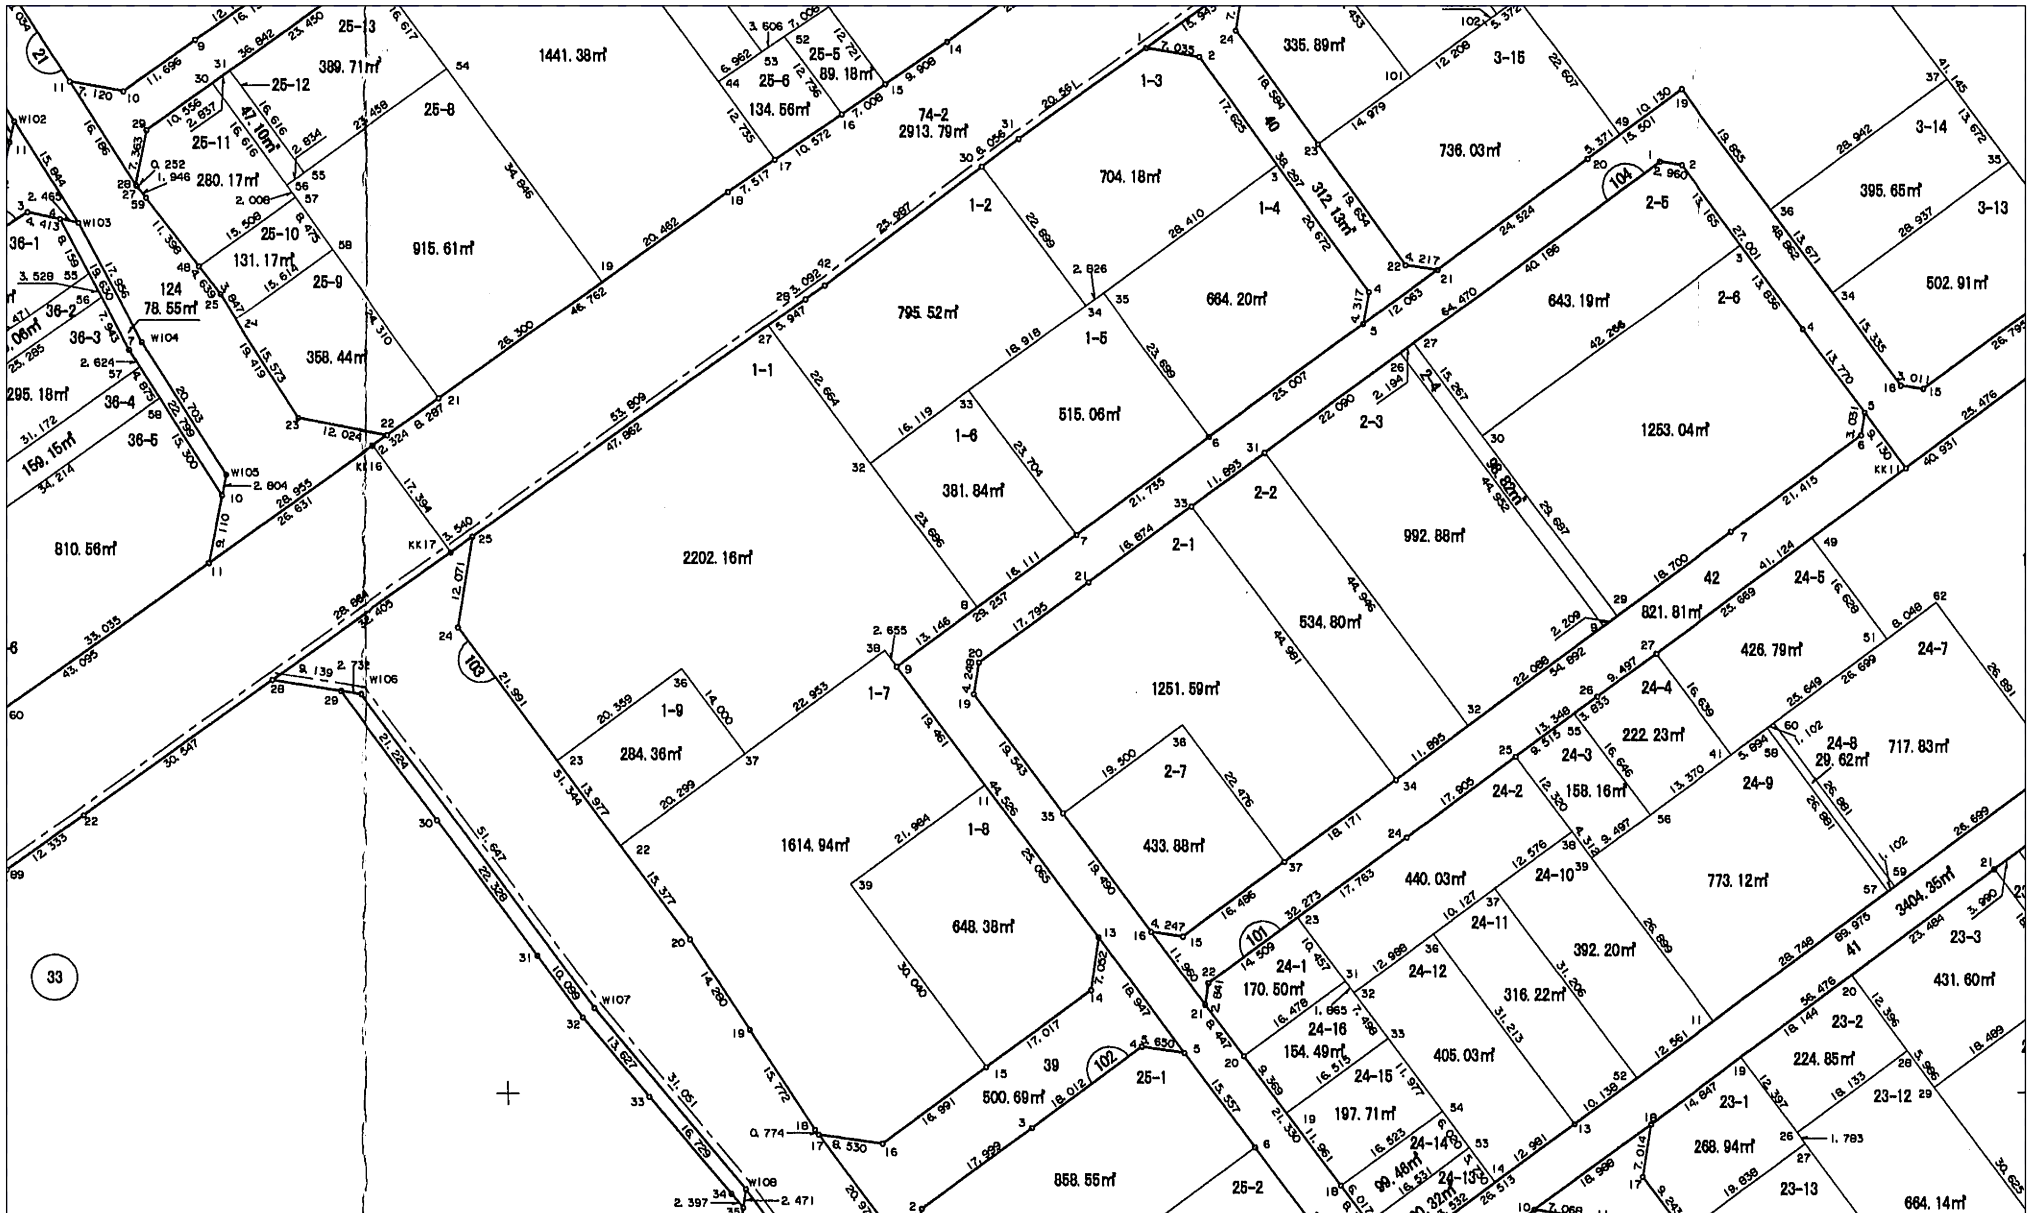

南平野土地区画整理事業

換地処分 平成23年10月7日

【参考図】

※記載内容は換地処分当時の状況を示したものであり、現在の境界の位置を証明するものではありません。