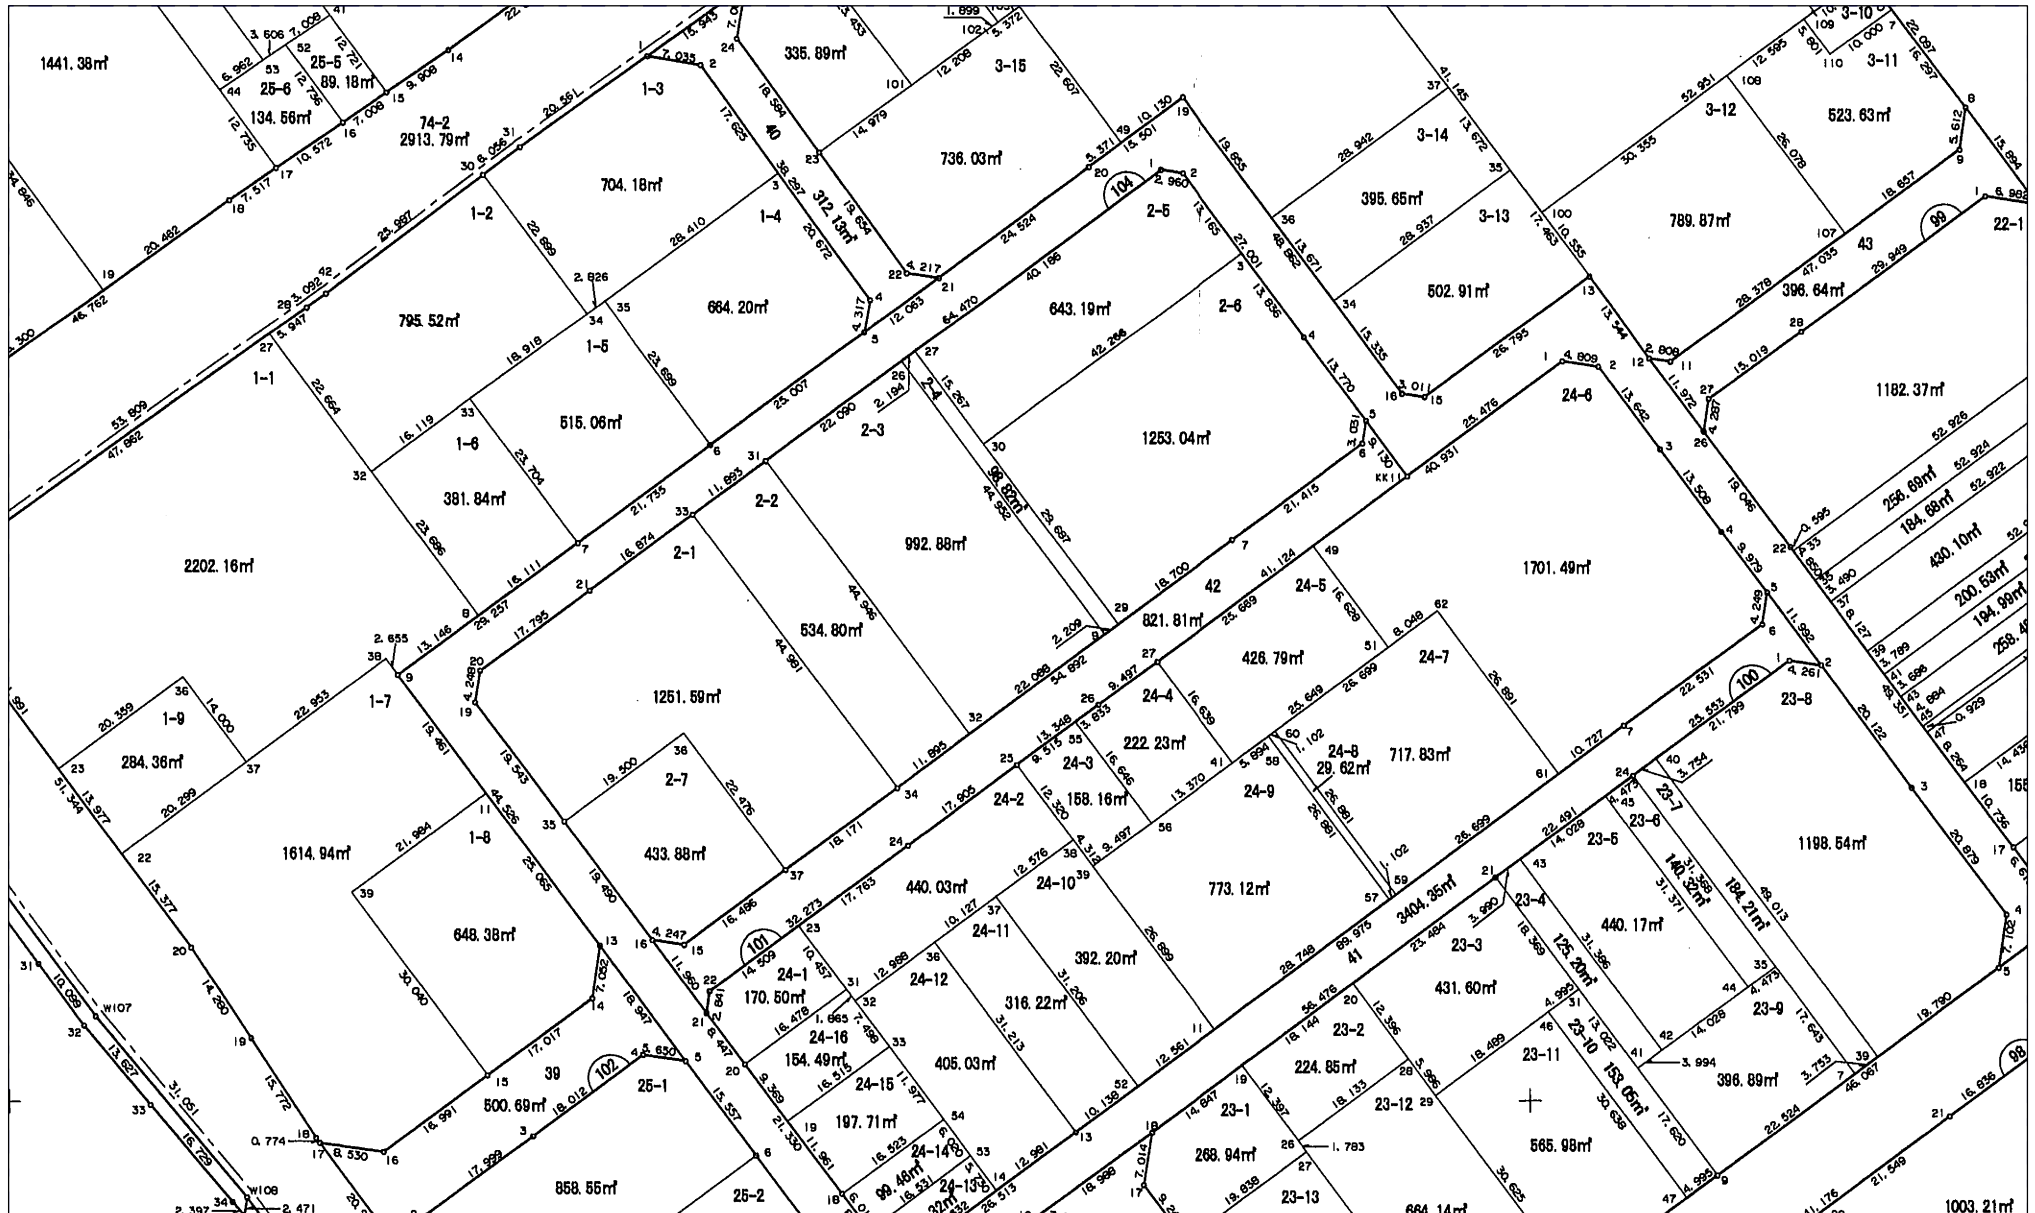

南平野土地区画整理事業

換地処分 平成23年10月7日

【参考図】

※記載内容は換地処分当時の状況を示したものであり、現在の境界の位置を証明するものではありません。