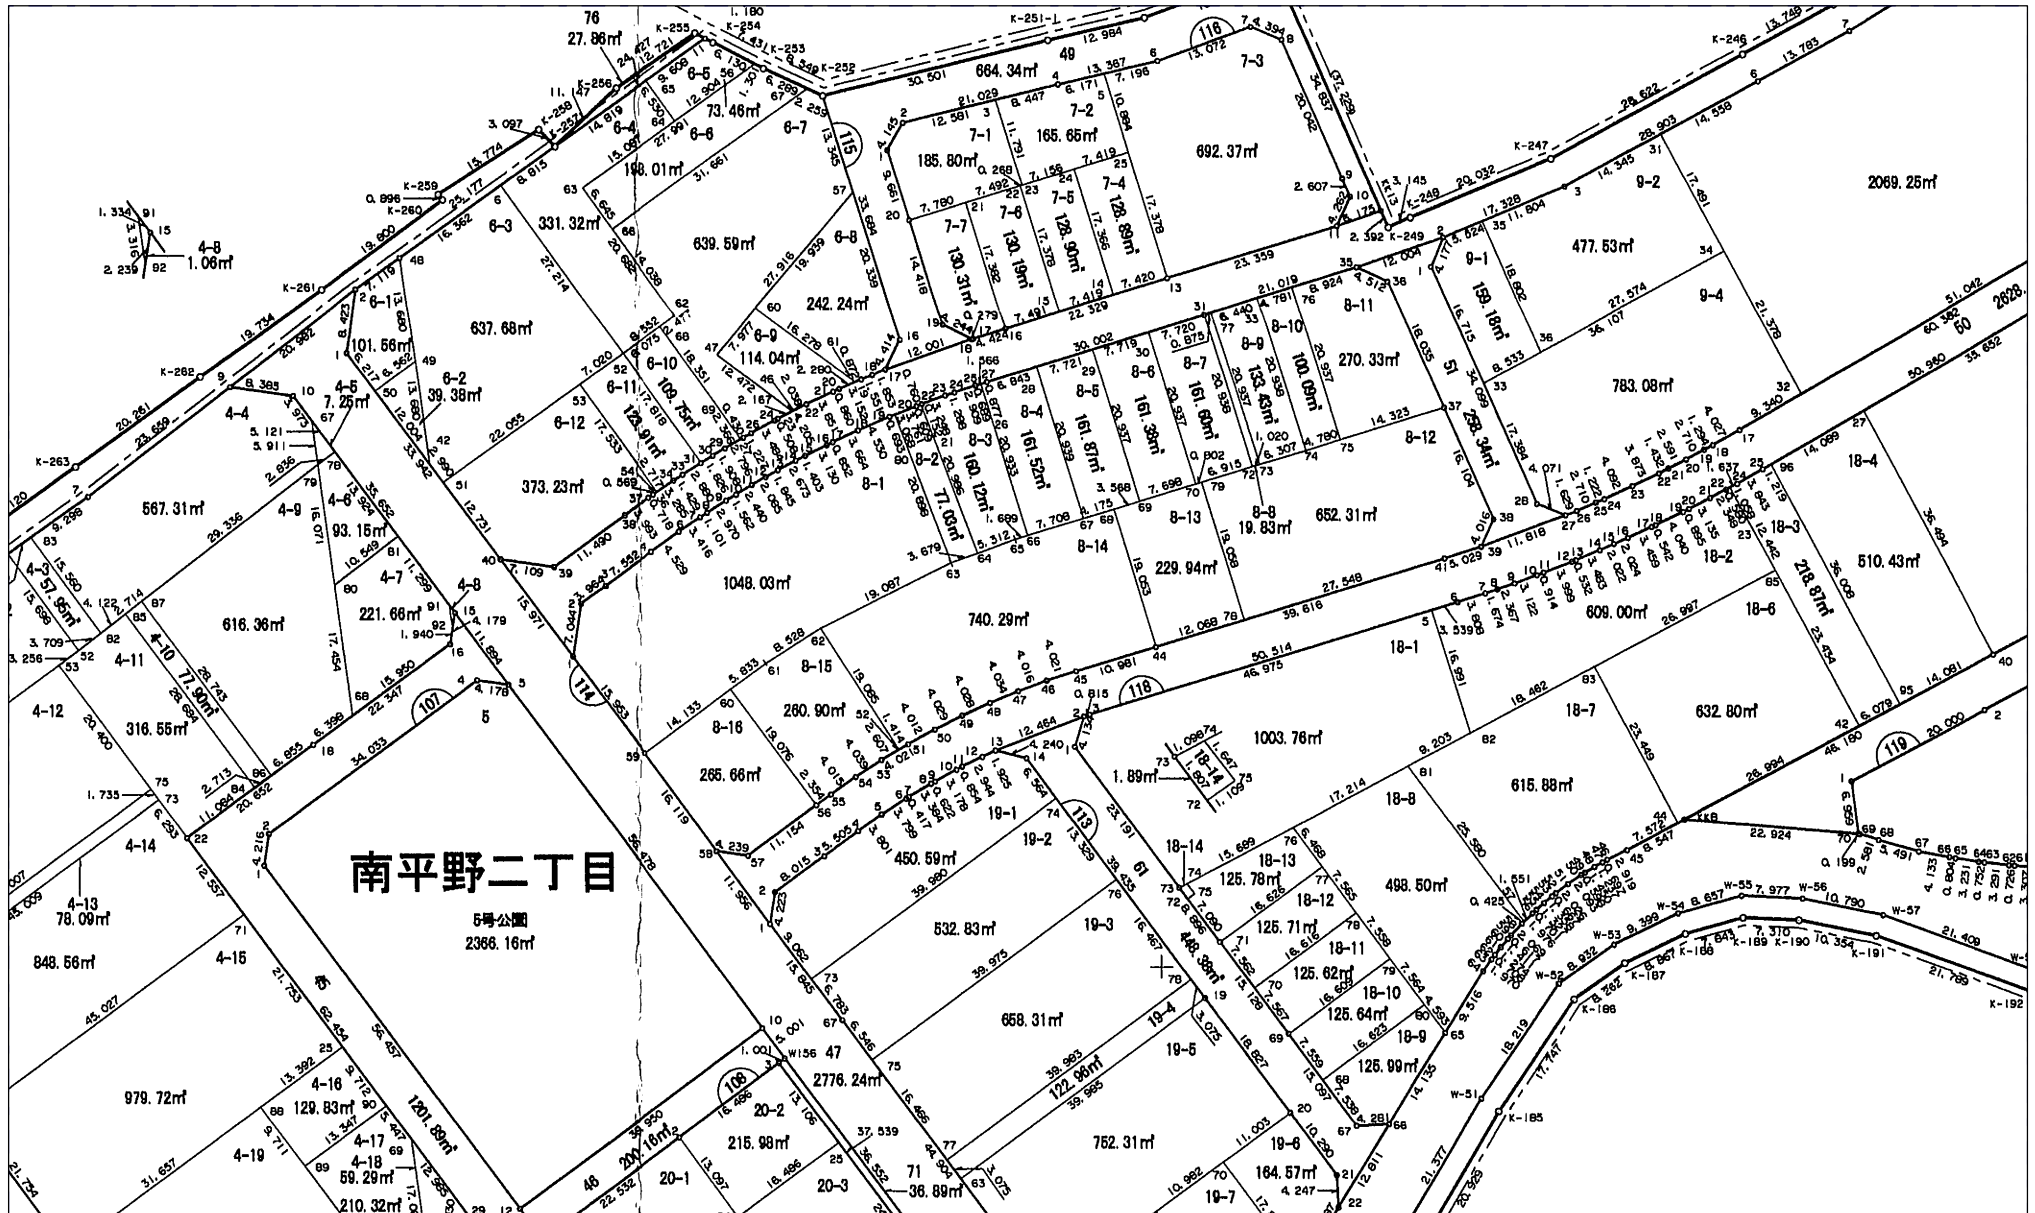

南平野土地区画整理事業

換地処分 平成23年10月7日

【参考図】

※記載内容は換地処分当時の状況を示したものであり、現在の境界の位置を証明するものではありません。