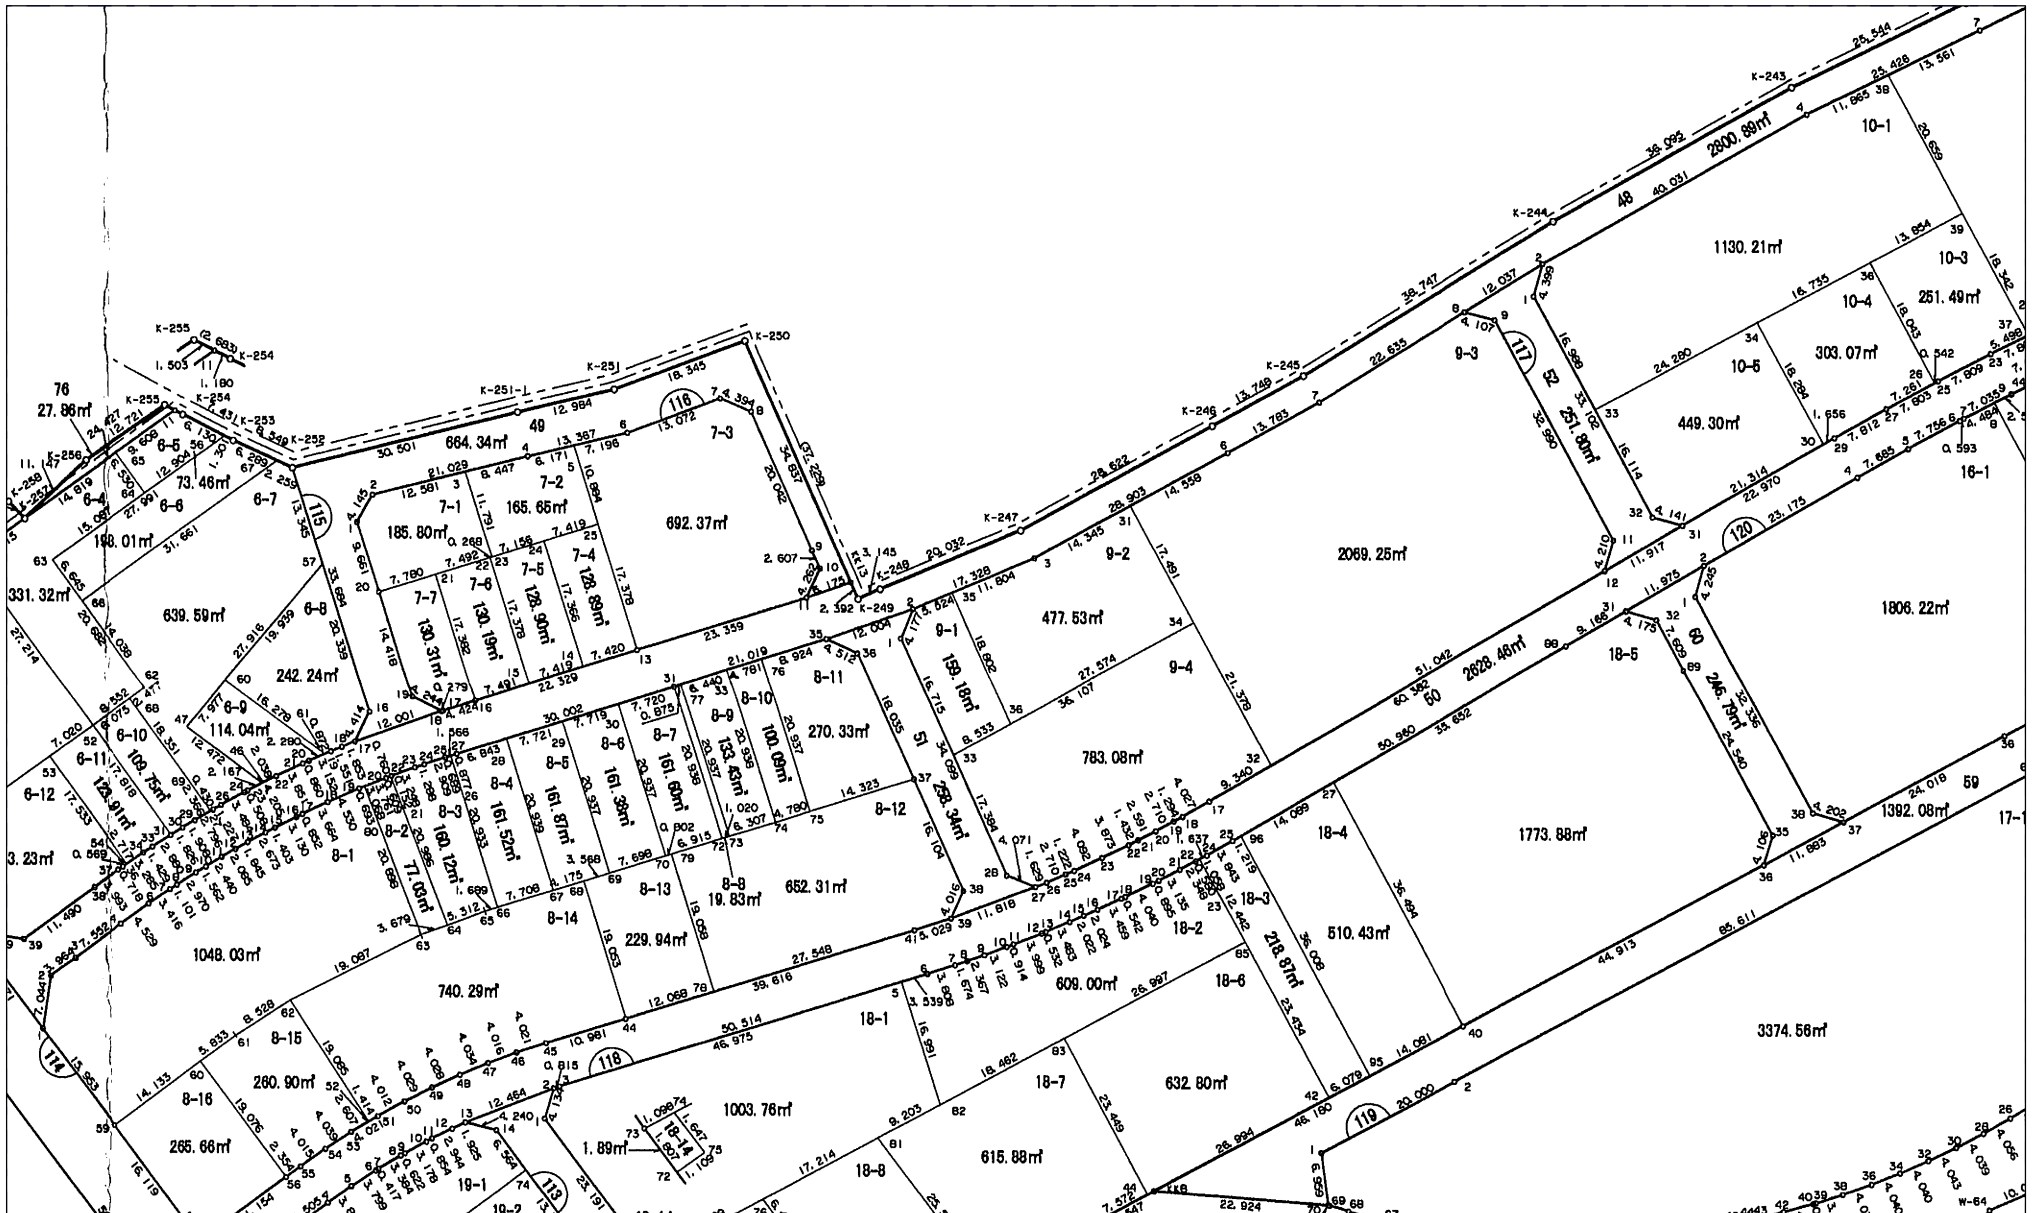

南平野土地区画整理事業

換地処分 平成23年10月7日

【参考図】

※記載内容は換地処分当時の状況を示したものであり、現在の境界の位置を証明するものではありません。