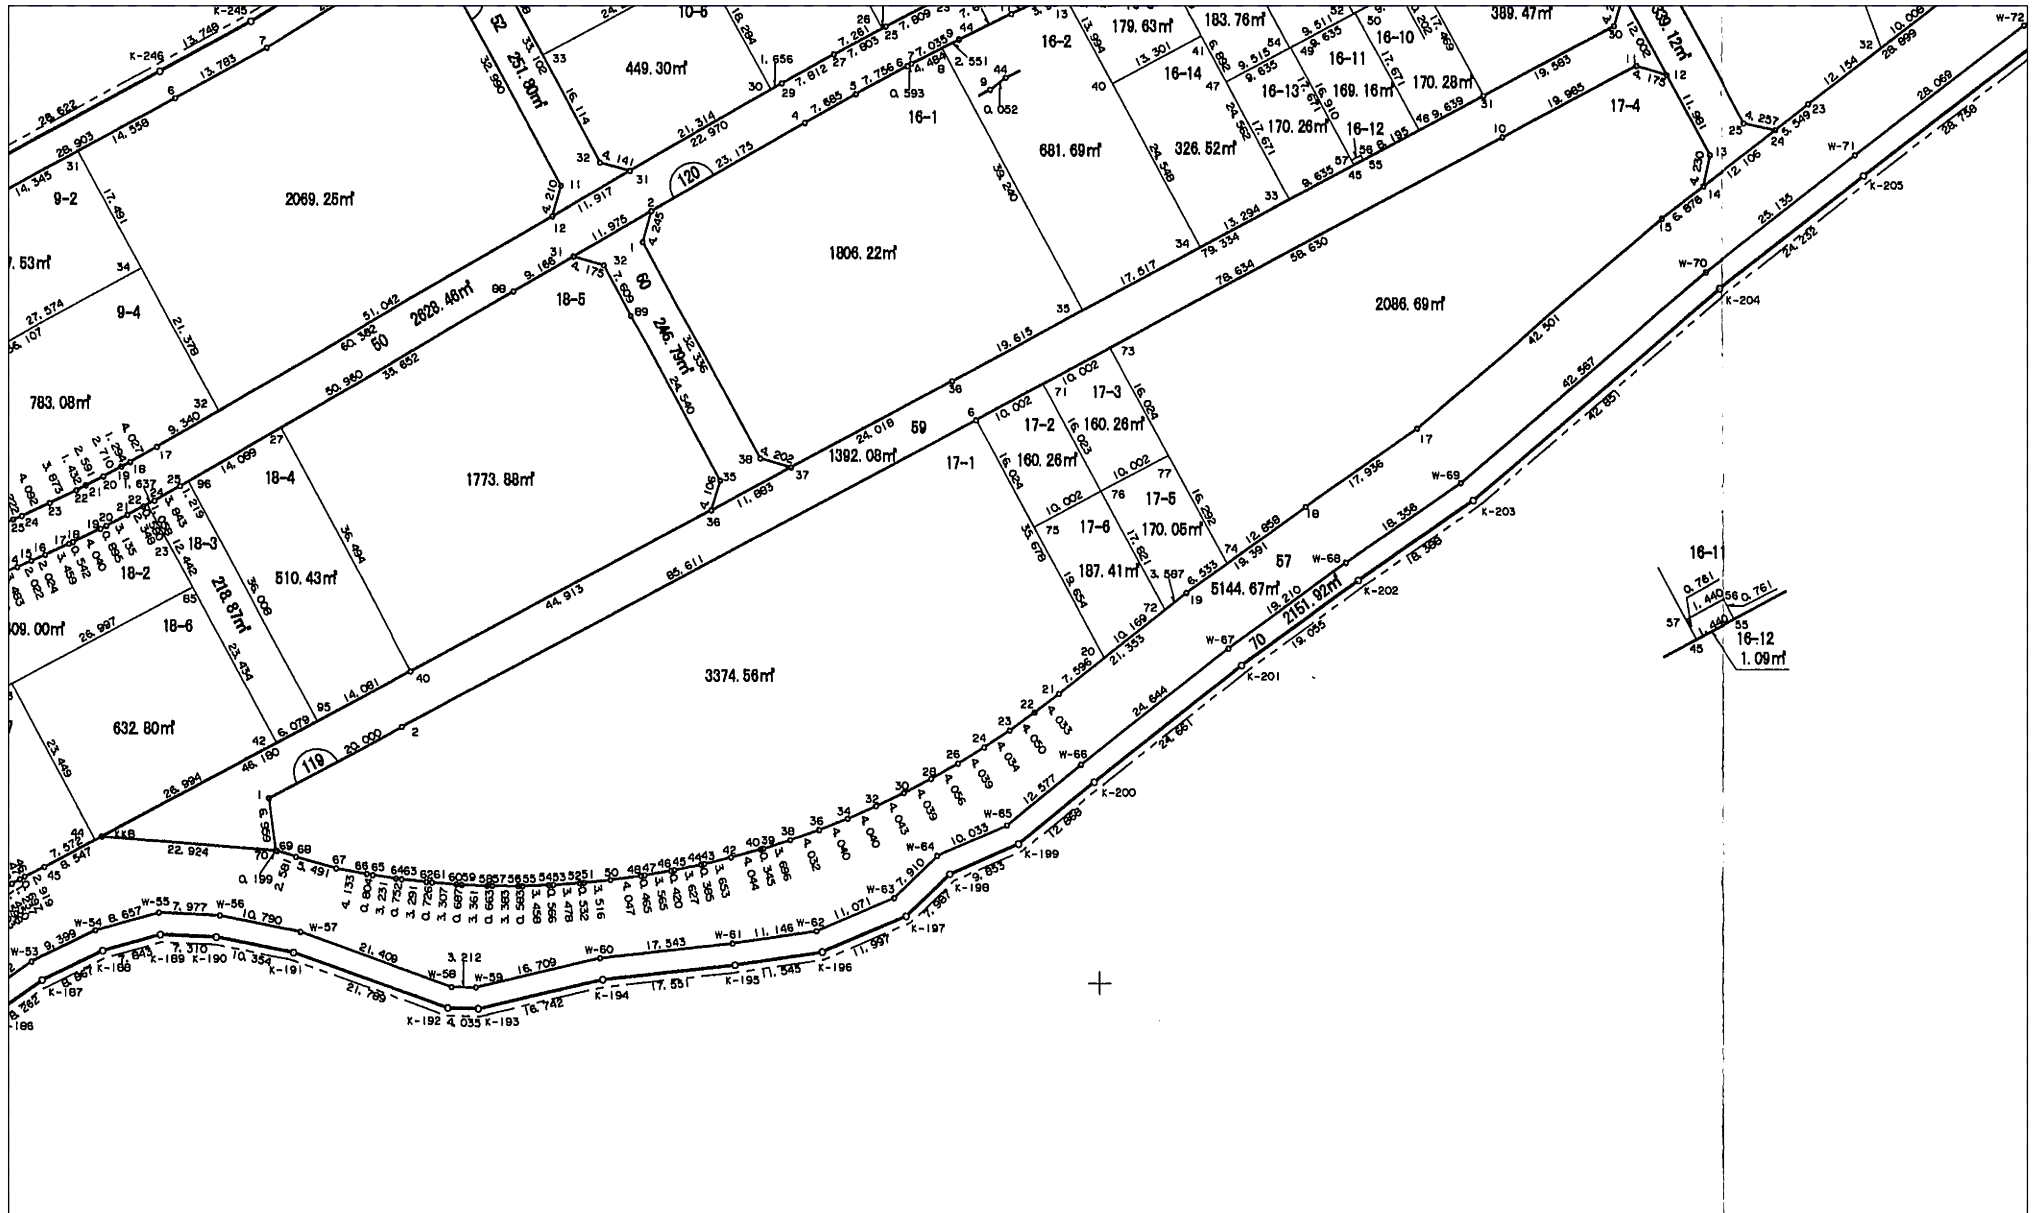

南平野土地区画整理事業

換地処分 平成23年10月7日

【参考図】

※記載内容は換地処分当時の状況を示したものであり、現在の境界の位置を証明するものではありません。