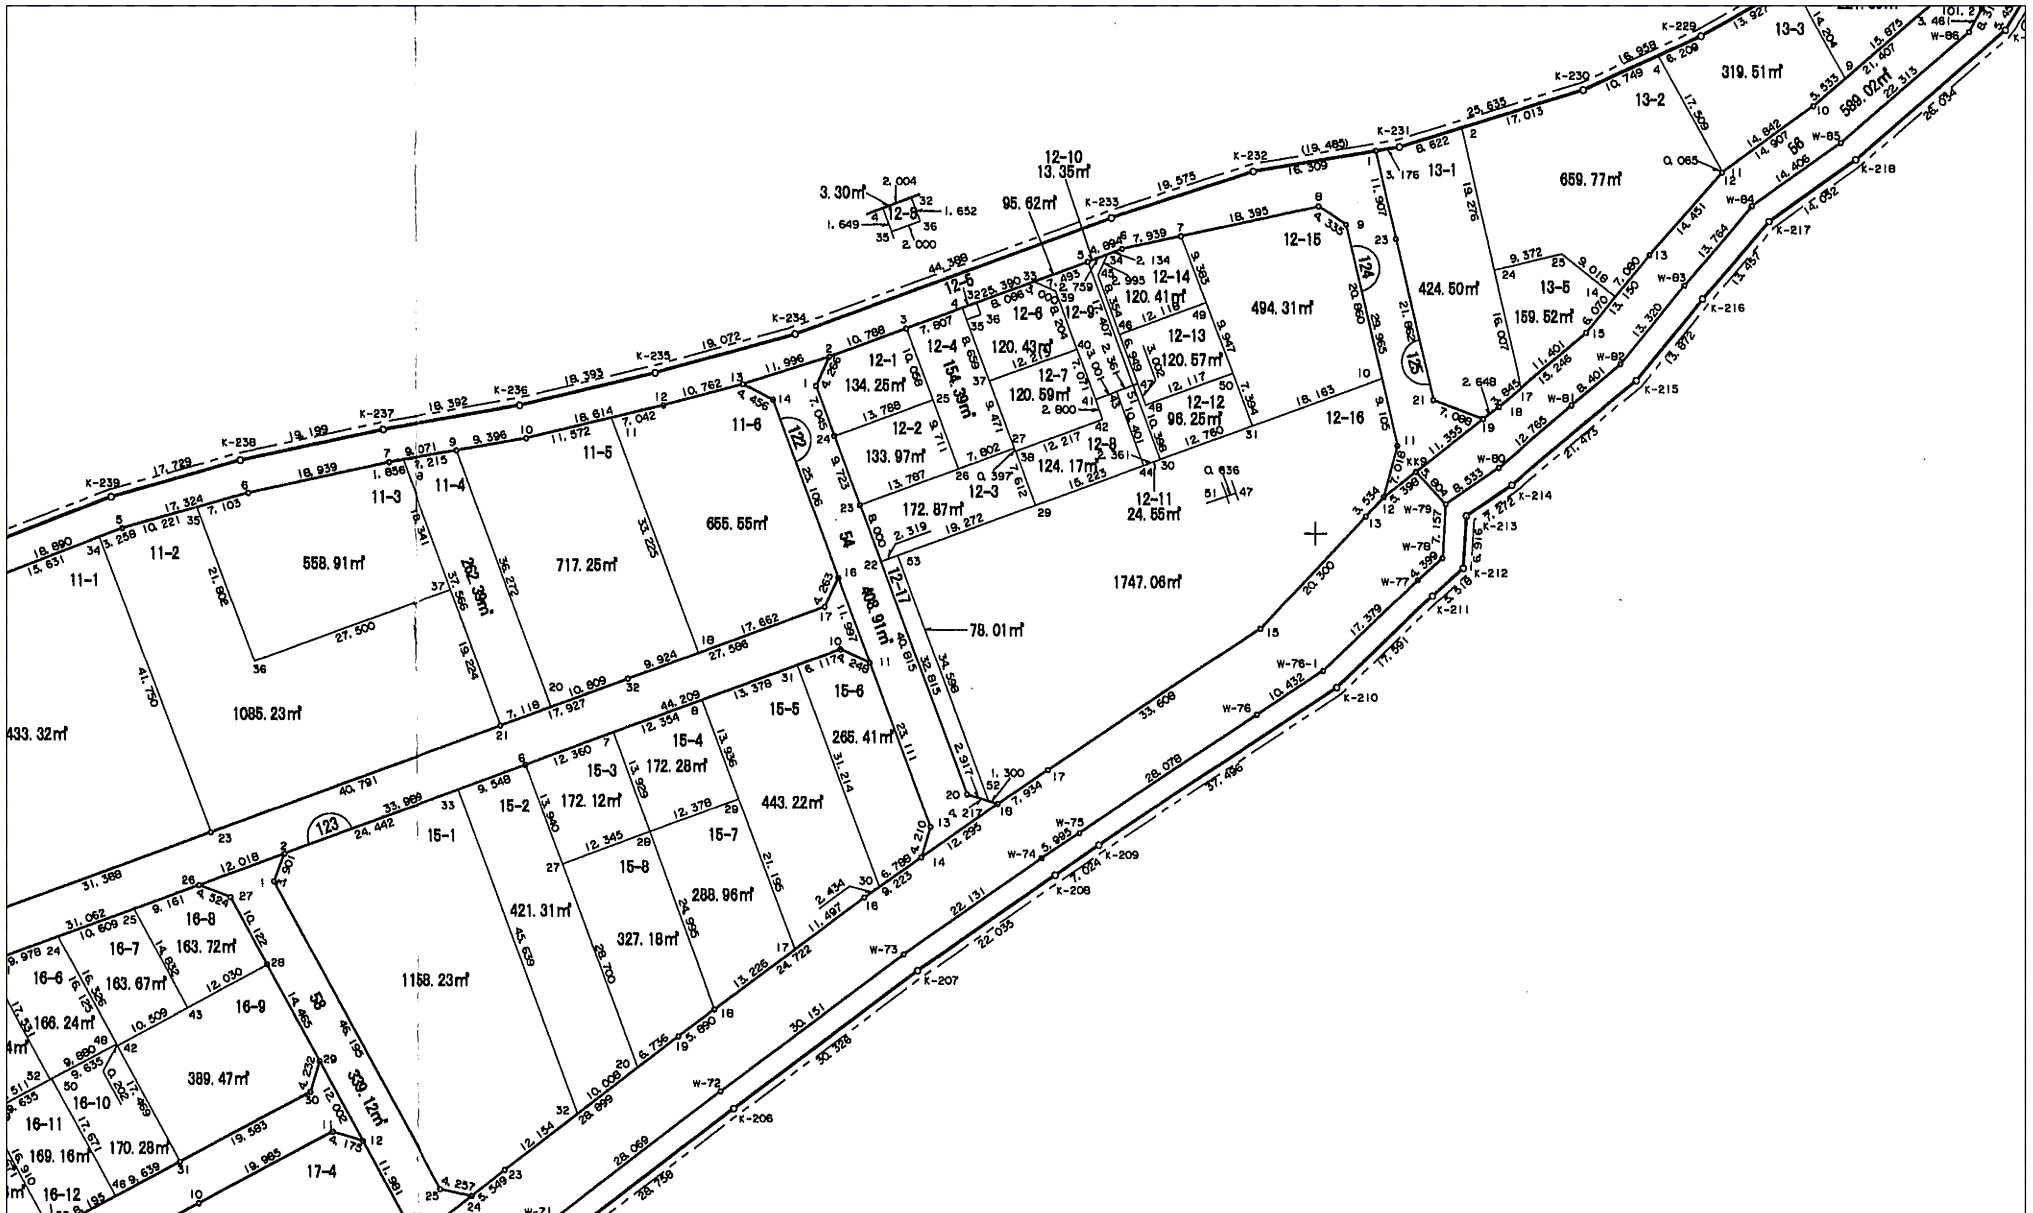

南平野土地区画整理事業

換地処分 平成23年10月7日

【参考図】

※記載内容は換地処分当時の状況を示したものであり、現在の境界の位置を証明するものではありません。