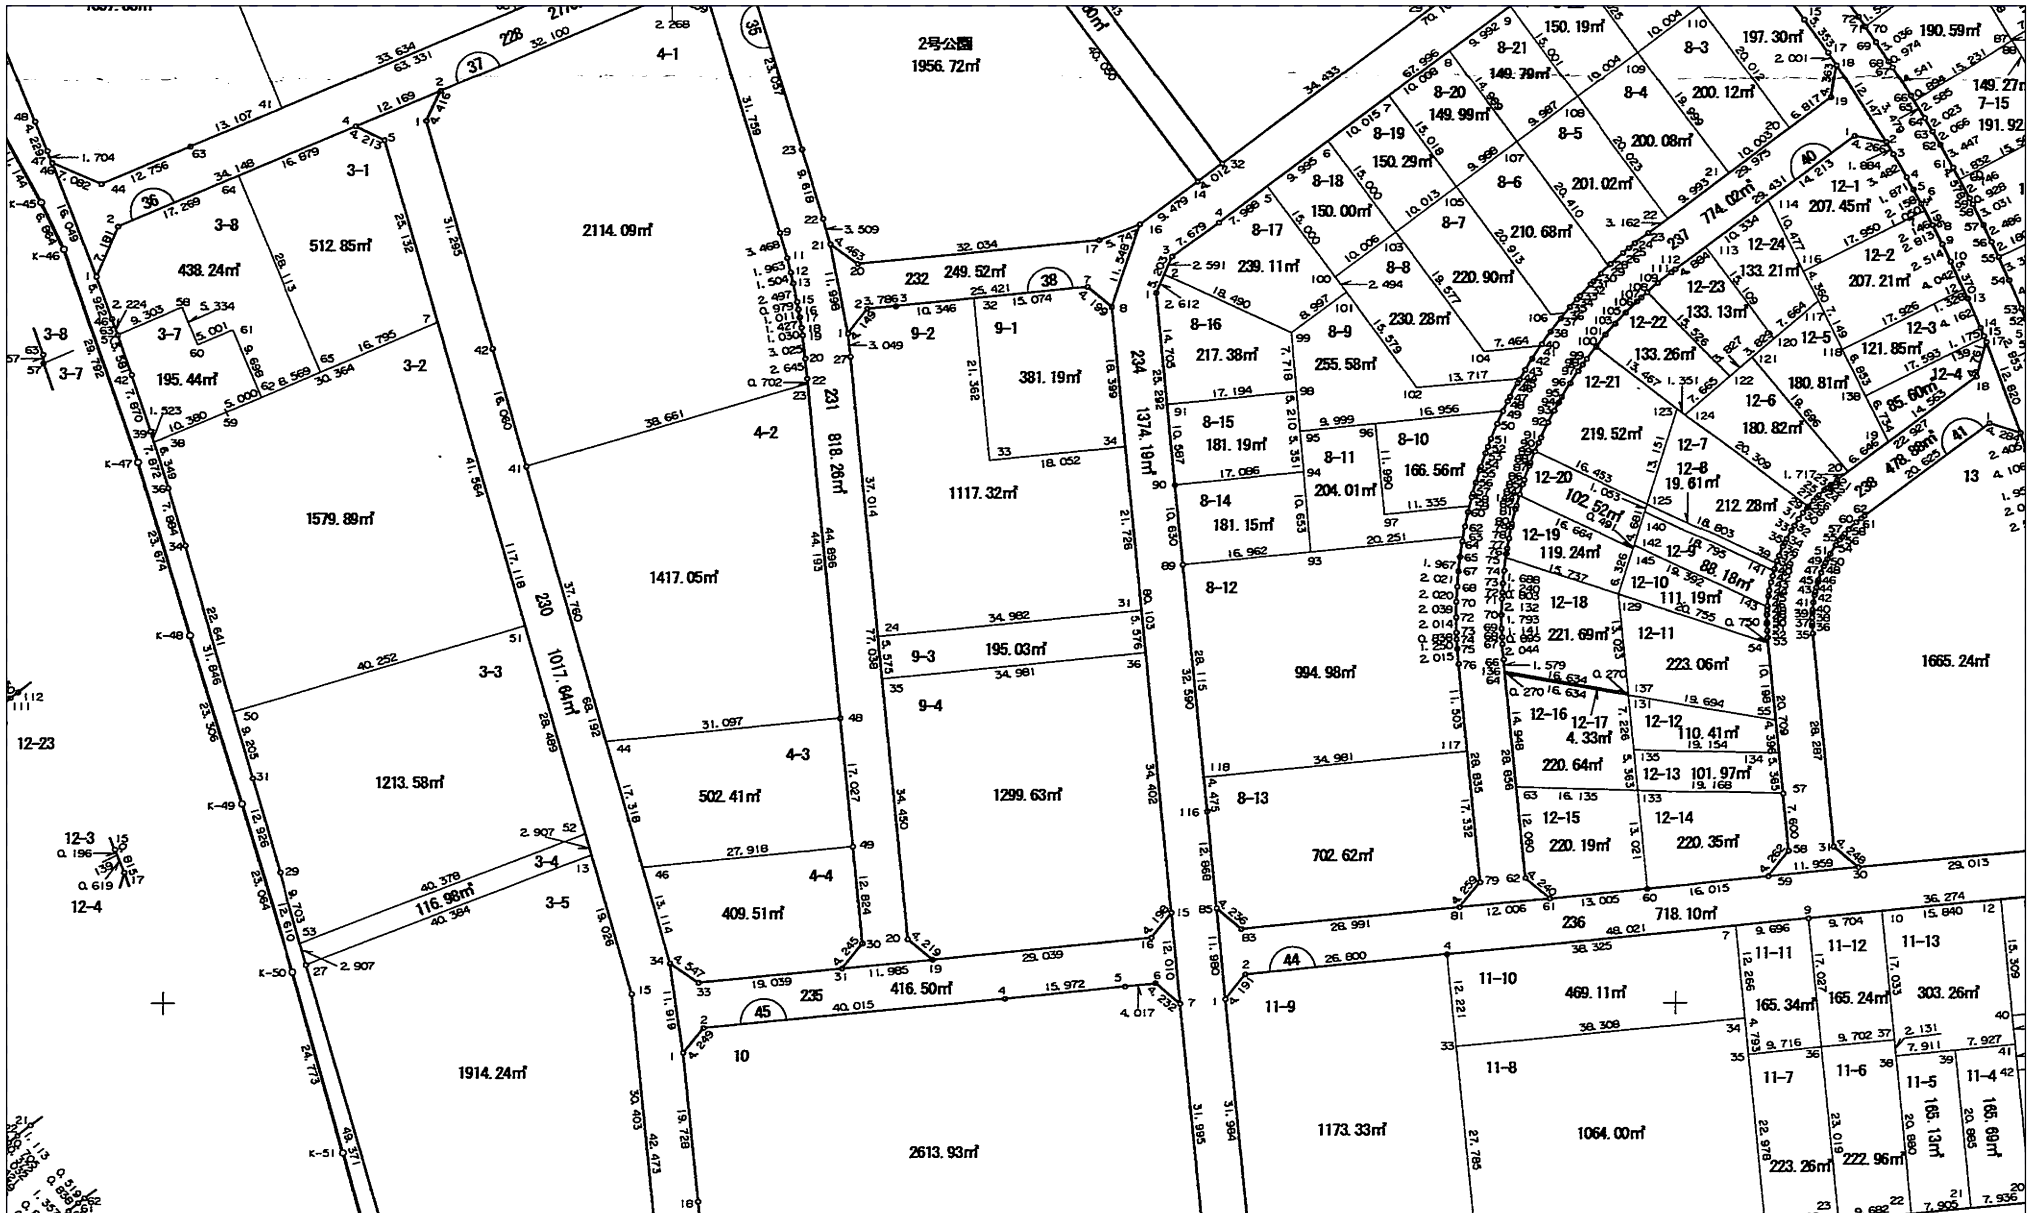

南平野土地区画整理事業

換地処分 平成23年10月7日

【参考図】

※記載内容は換地処分当時の状況を示したものであり、現在の境界の位置を証明するものではありません。