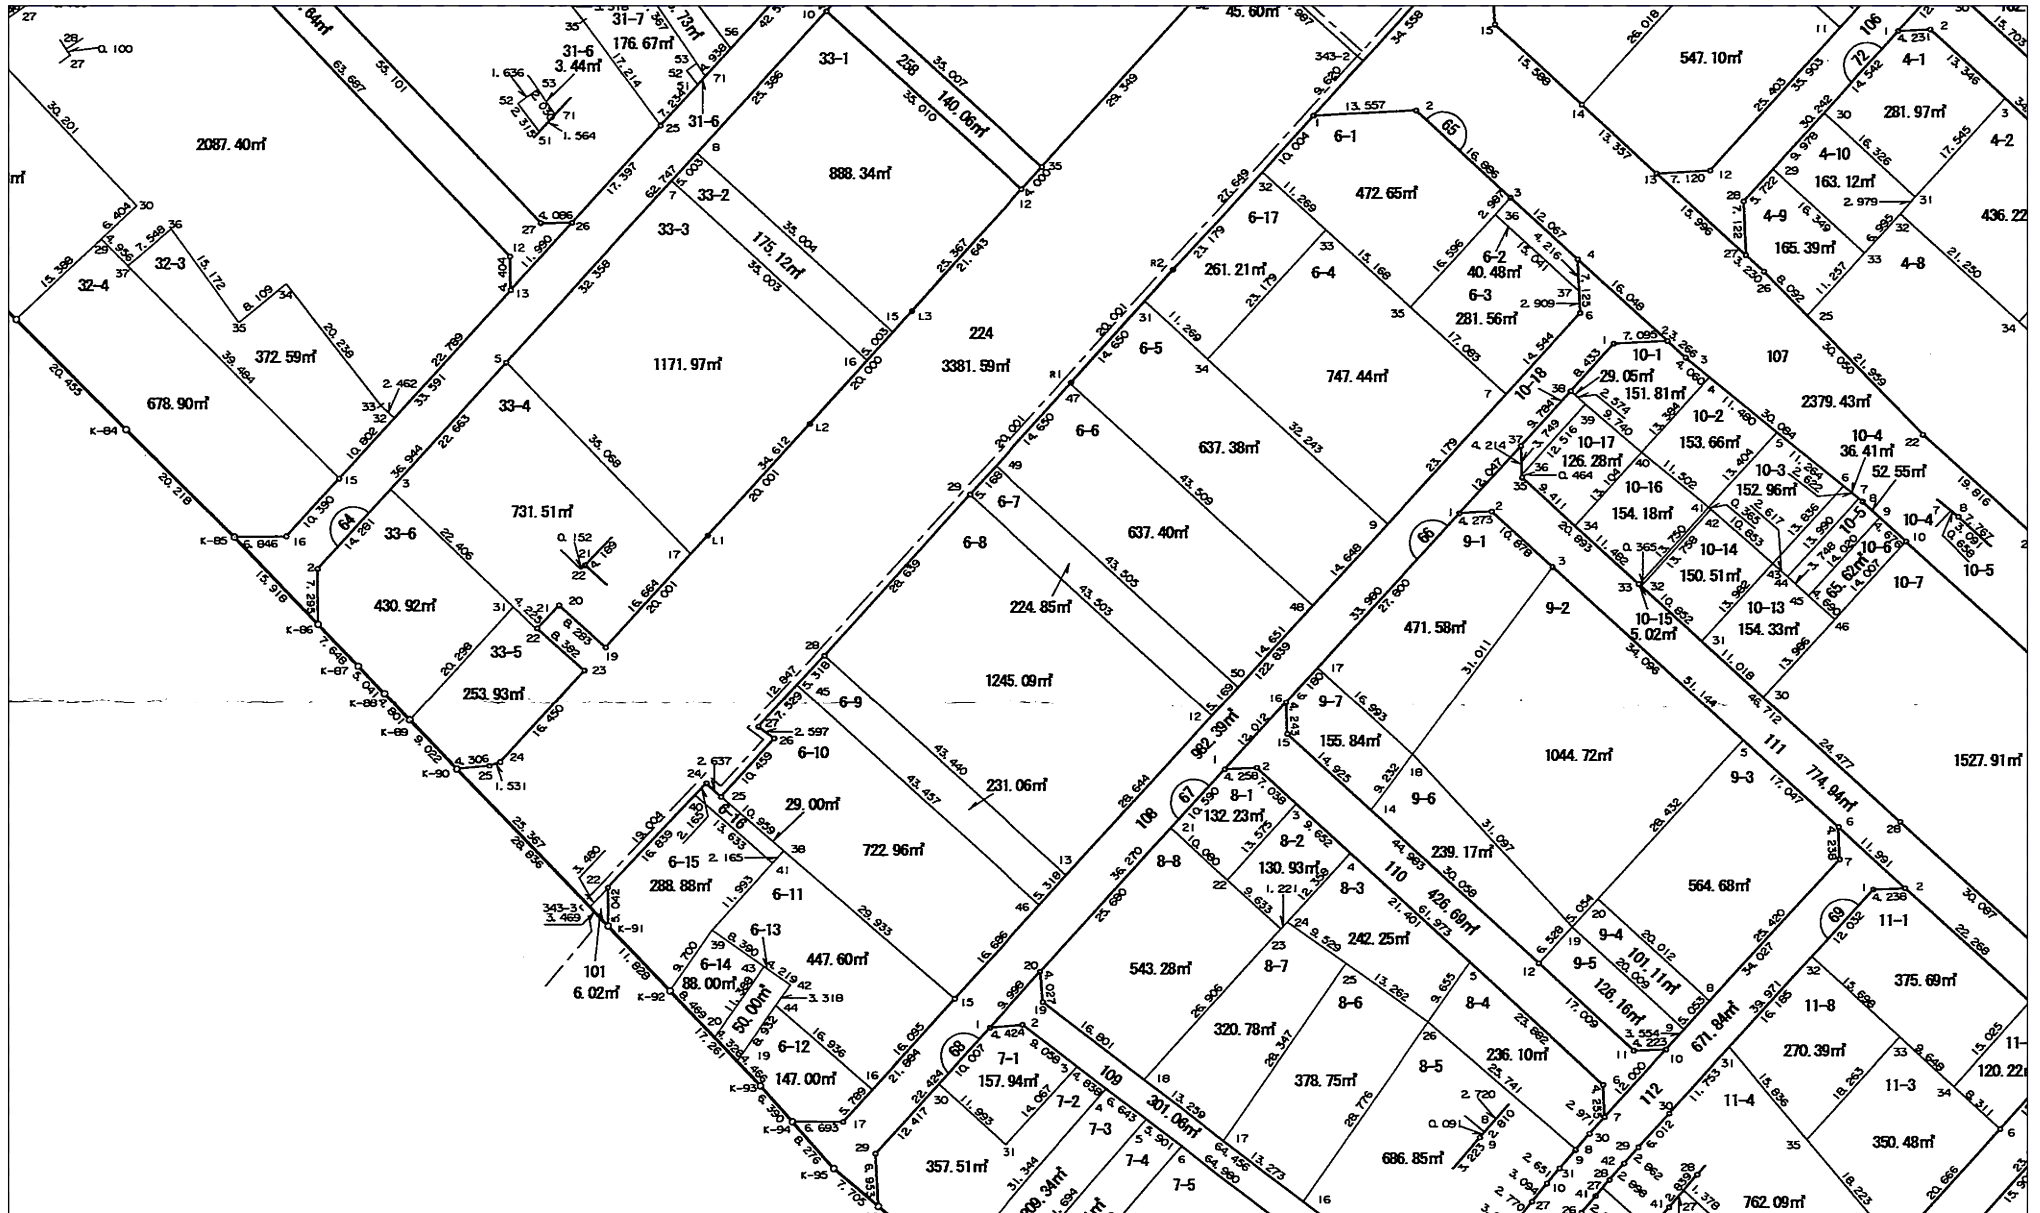

南平野土地区画整理事業

換地処分 平成23年10月7日

【参考図】

※記載内容は換地処分当時の状況を示したものであり、現在の境界の位置を証明するものではありません。