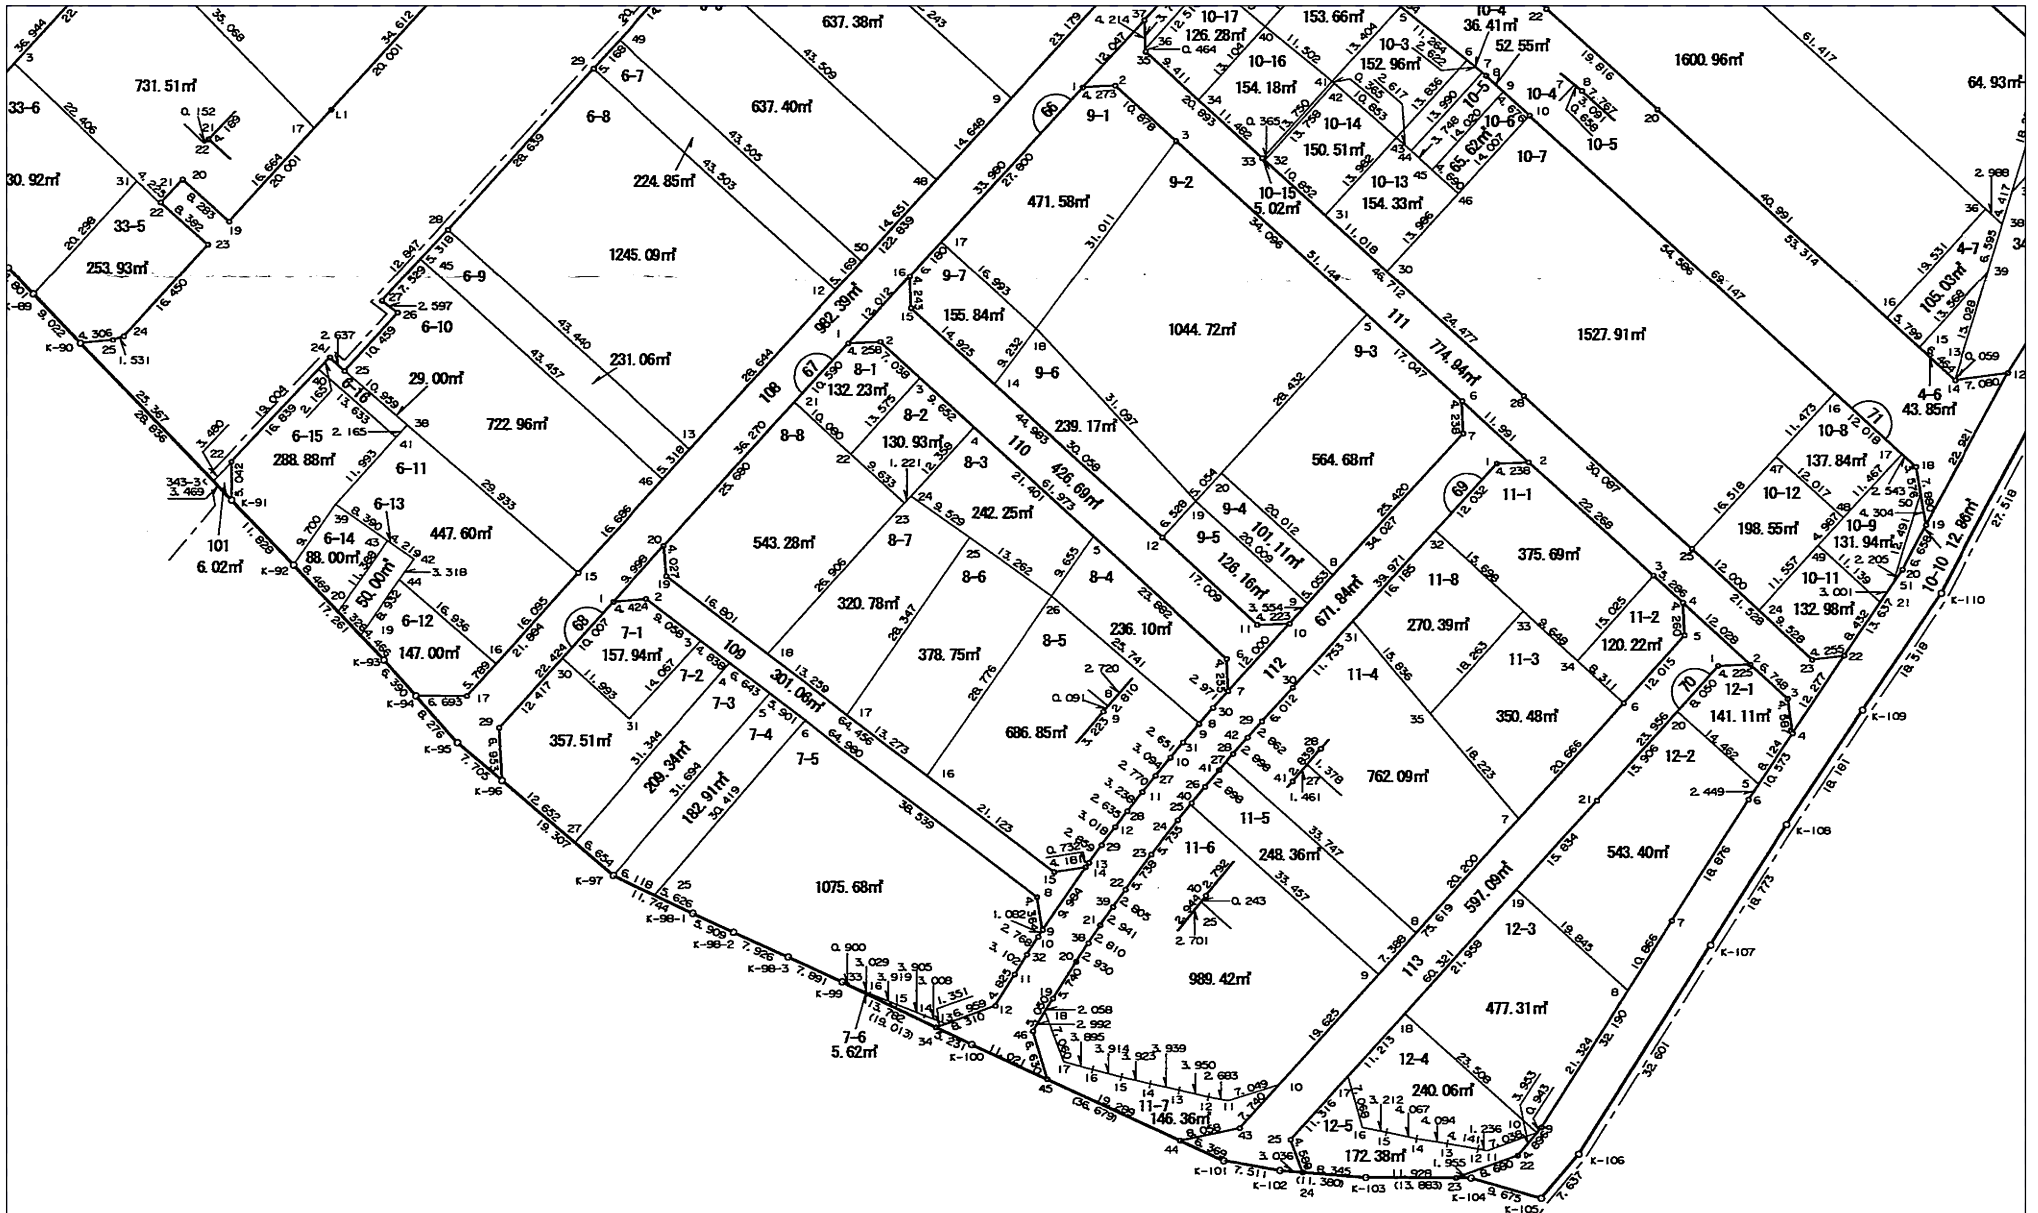

南平野土地区画整理事業

換地処分 平成23年10月7日

【参考図】

※記載内容は換地処分当時の状況を示したものであり、現在の境界の位置を証明するものではありません。