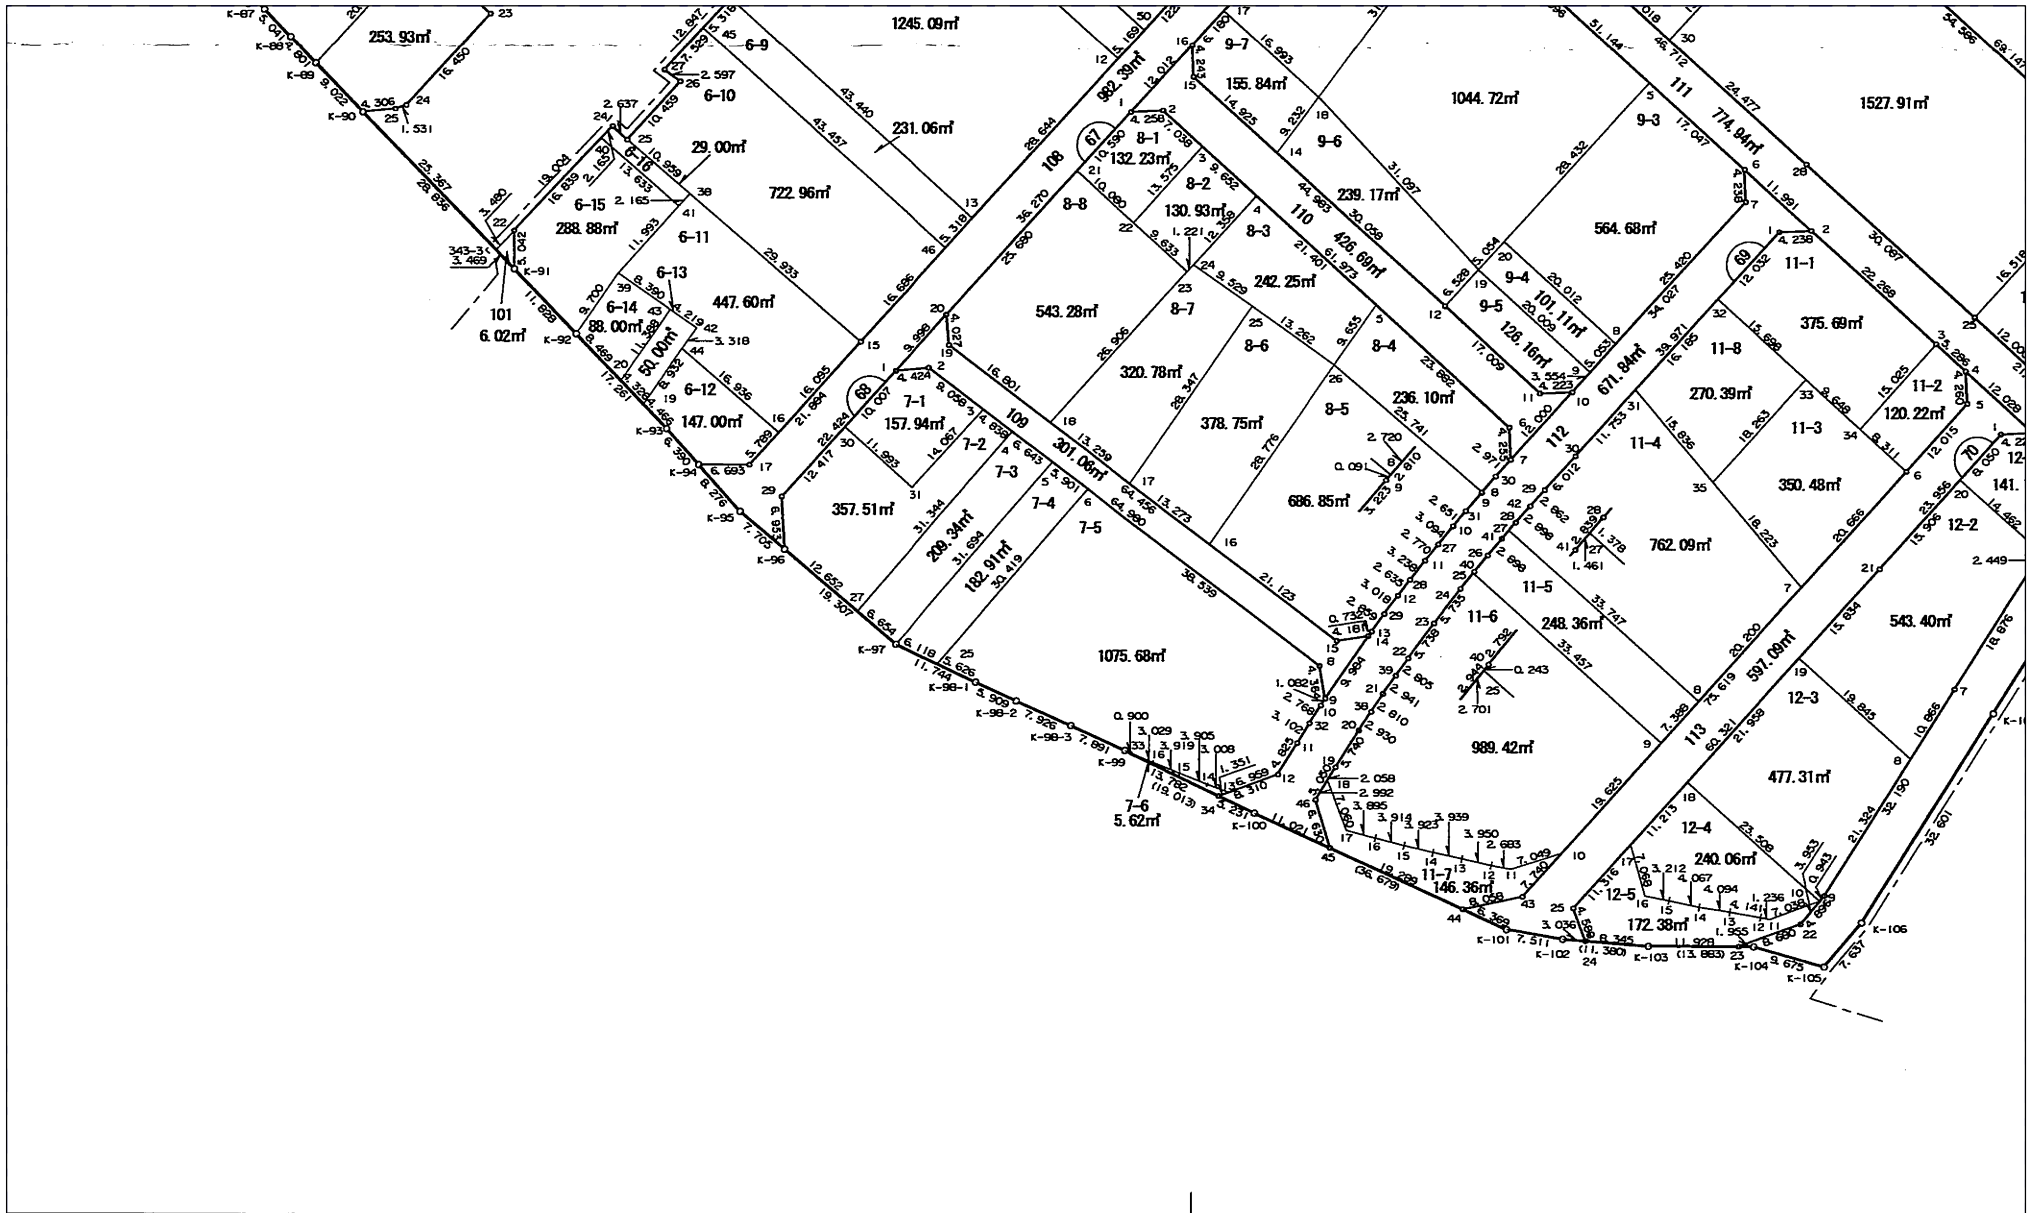

南平野土地区画整理事業

換地処分 平成23年10月7日

【参考図】

※記載内容は換地処分当時の状況を示したものであり、現在の境界の位置を証明するものではありません。