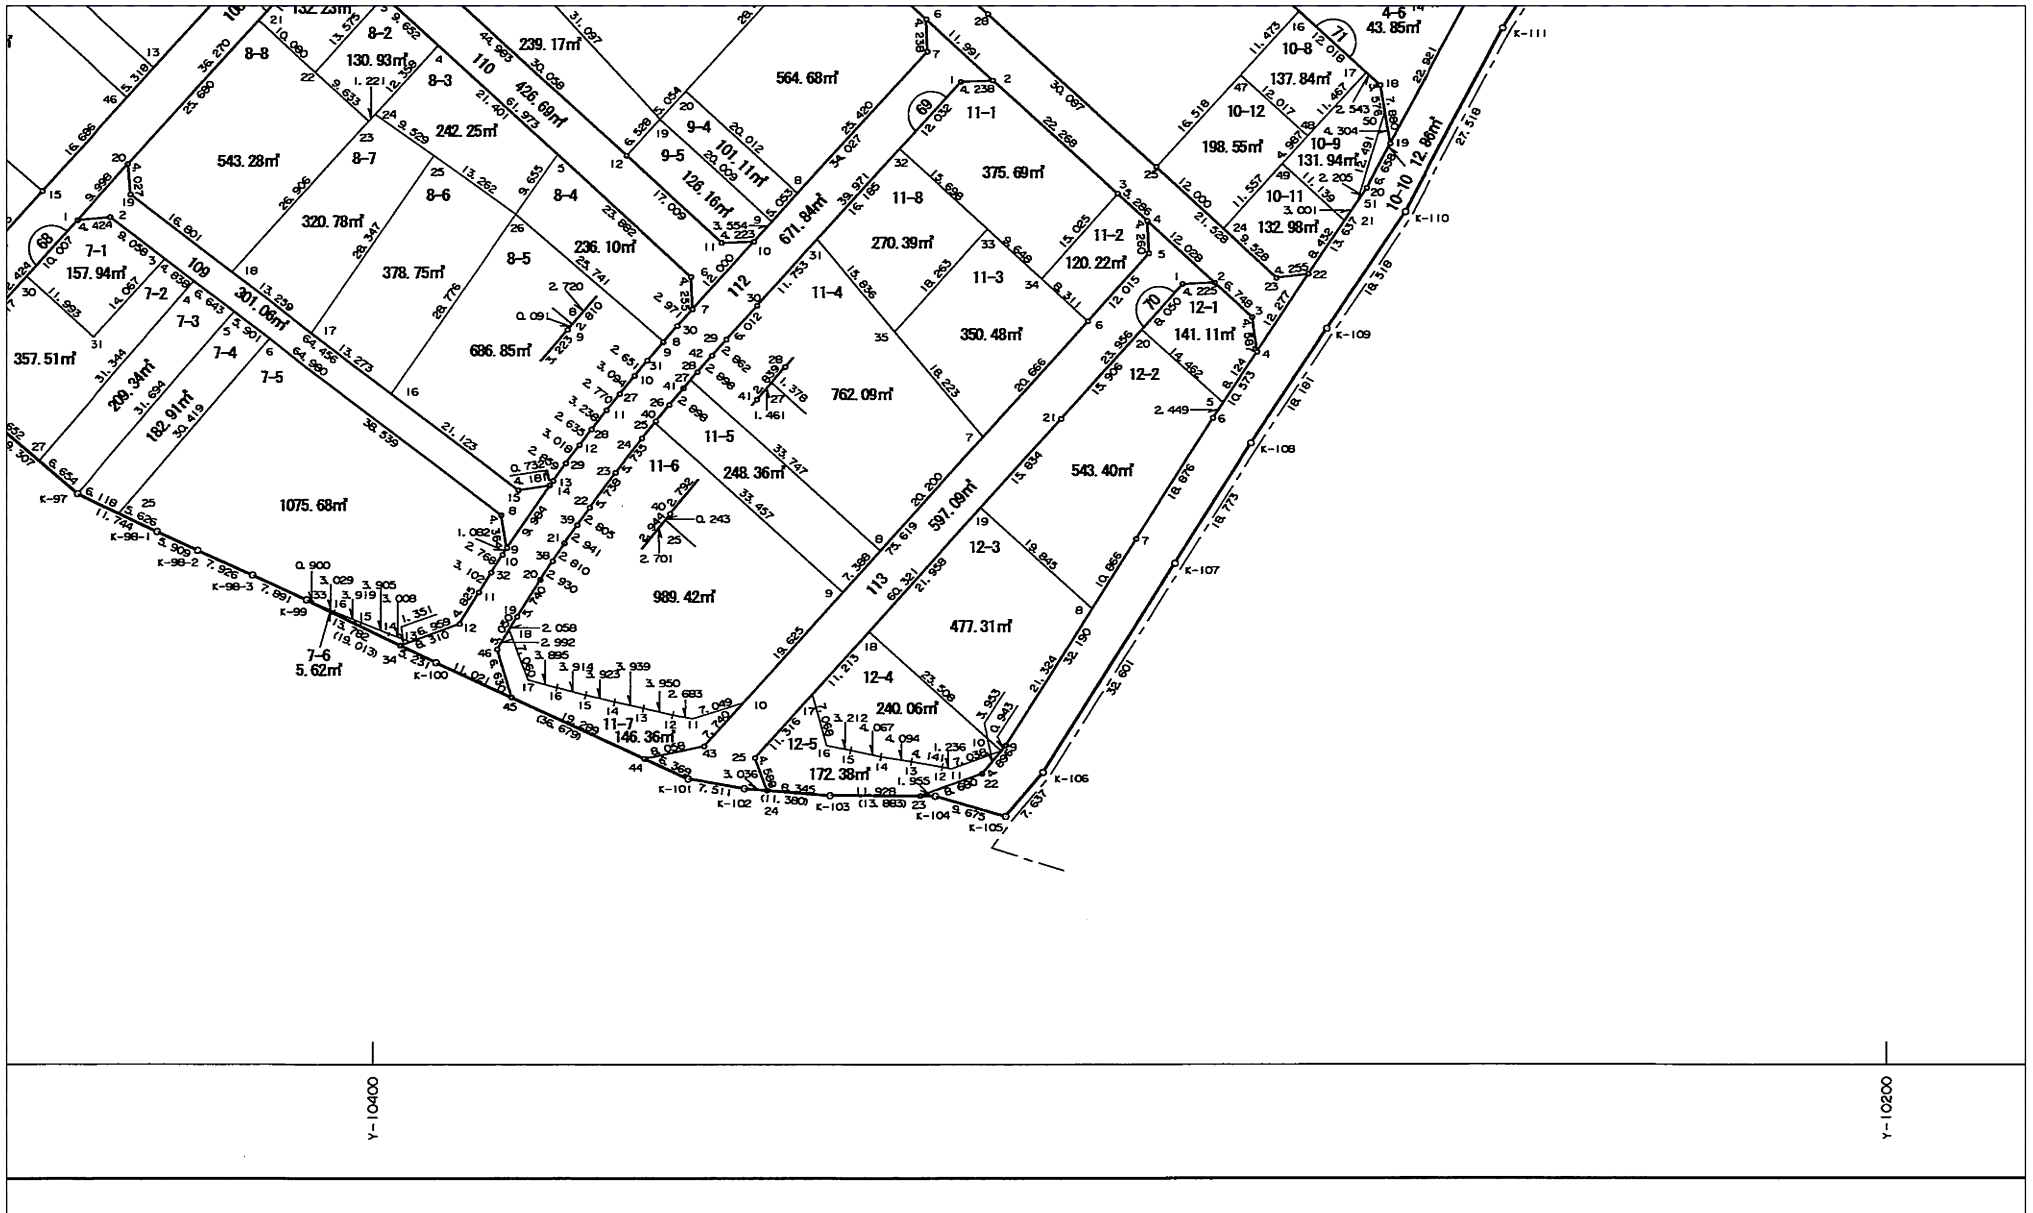

南平野土地区画整理事業

換地処分 平成23年10月7日

【参考図】

※記載内容は換地処分当時の状況を示したものであり、現在の境界の位置を証明するものではありません。