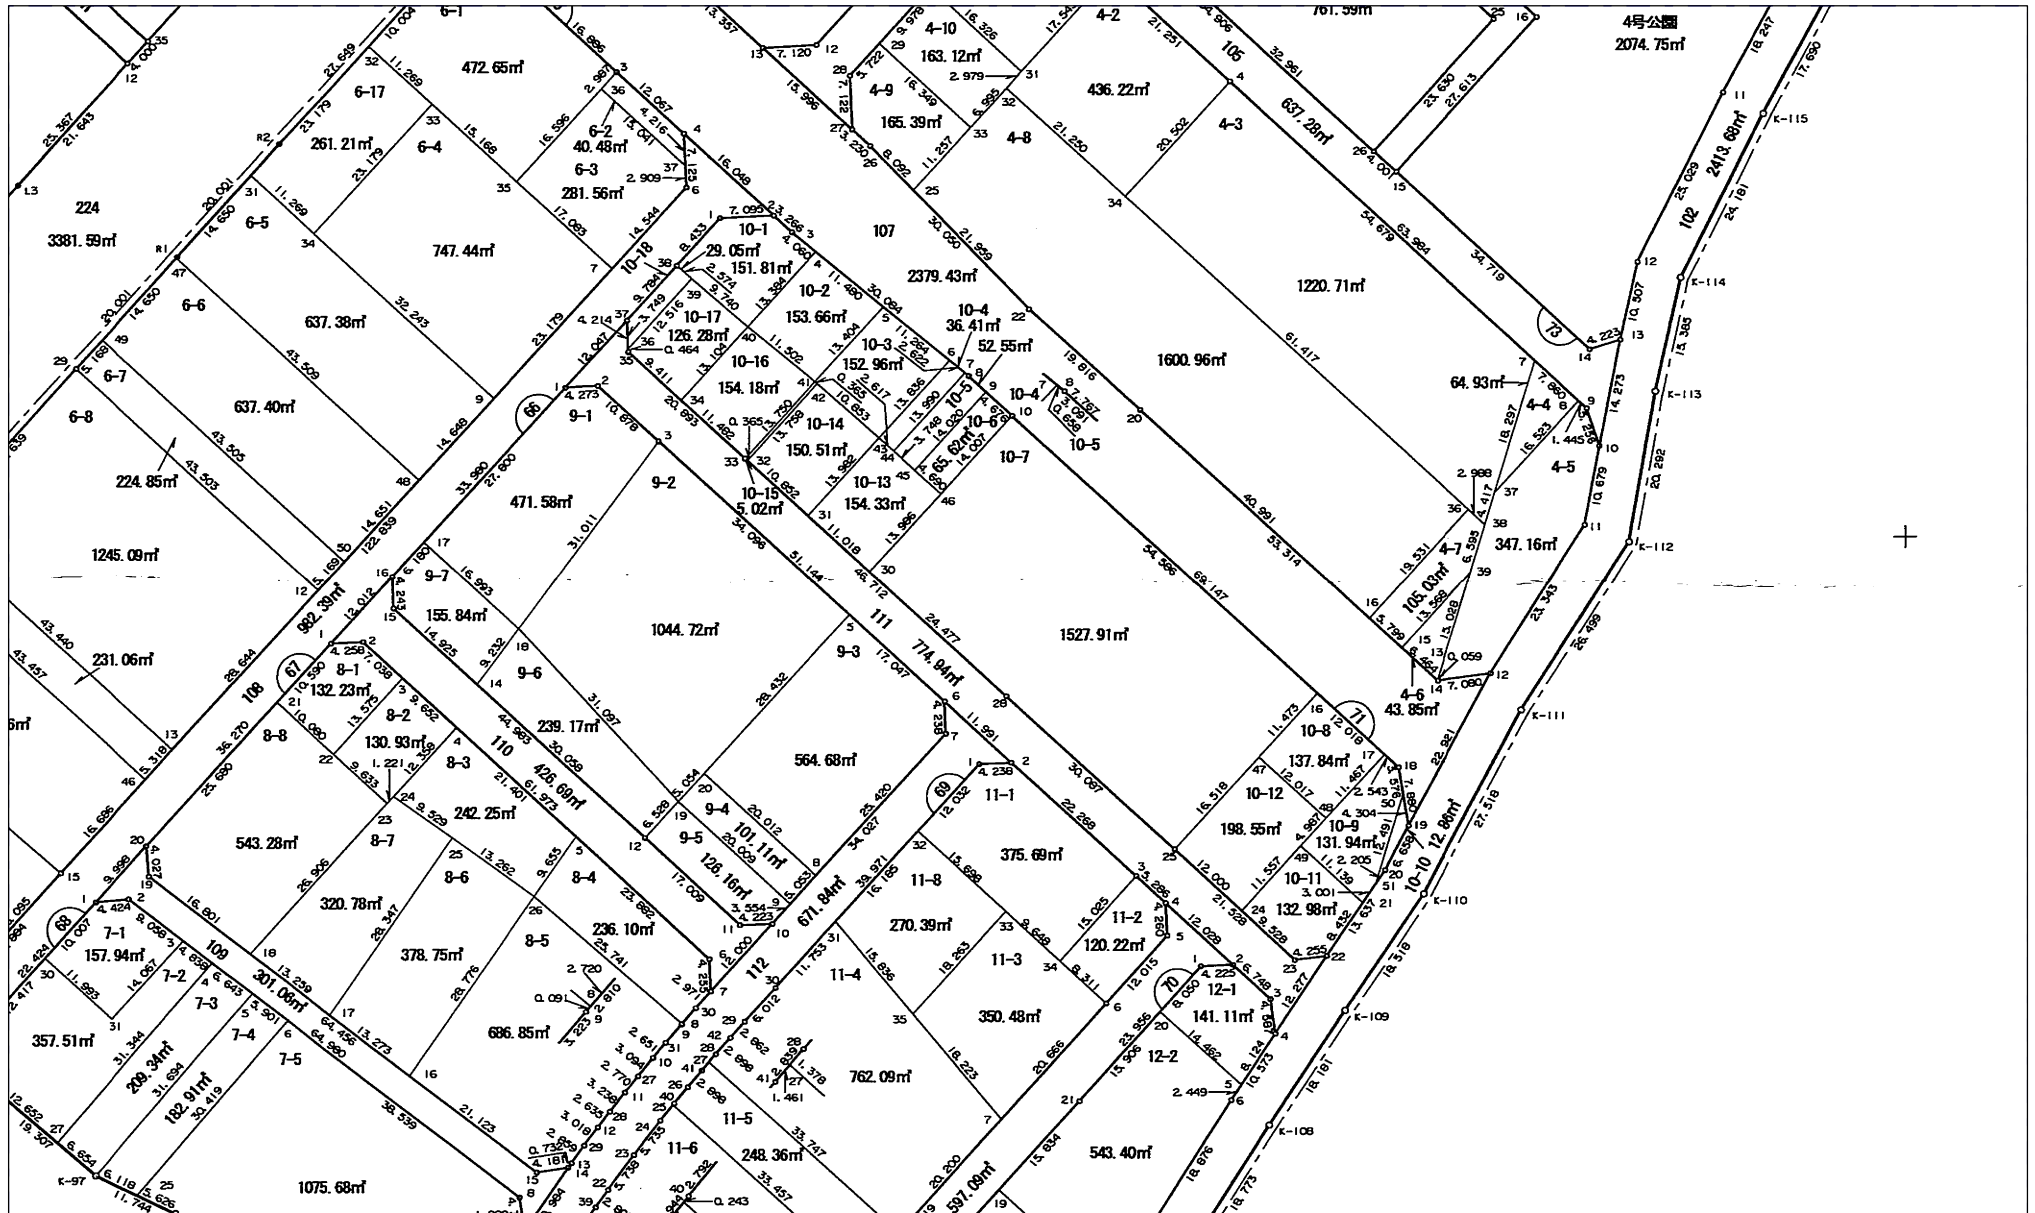

南平野土地区画整理事業

換地処分 平成23年10月7日

【参考図】

※記載内容は換地処分当時の状況を示したものであり、現在の境界の位置を証明するものではありません。