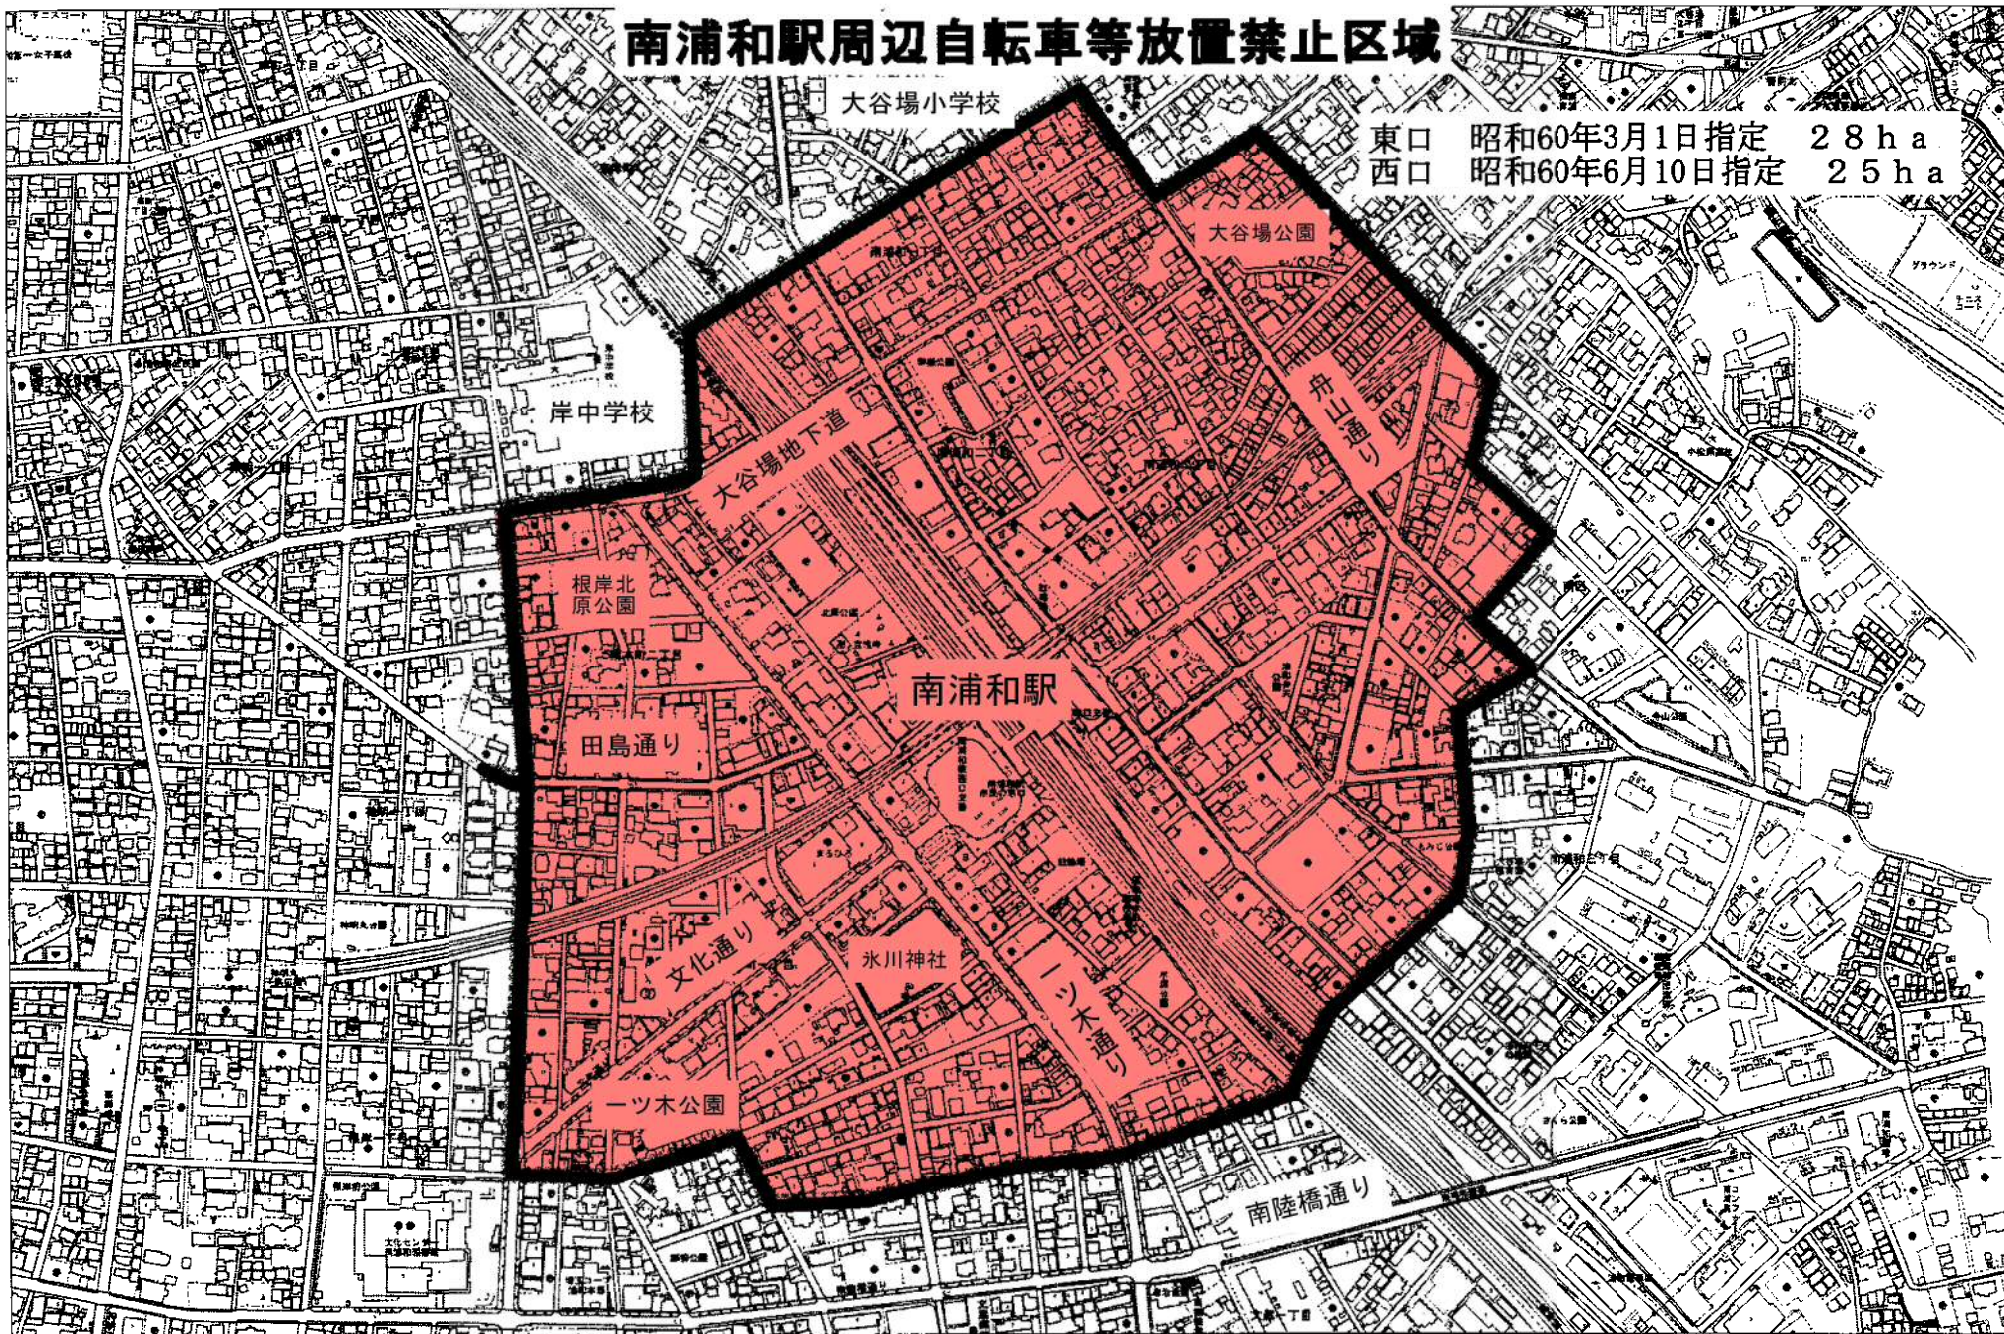

南浦和駅周辺自転車等放置禁止区域

大谷場小学校

東口 昭和60年3月1日指定 28ha
西口 昭和60年6月10日指定 25ha

大谷場公園

岸中学校

大谷場地下道

根岸北原公園

南浦和駅

田島通り

文化通り

水川神社

一ツ木公園

南陸橋通り

東浦和駅周辺自転車等放置禁止区域

昭和60年2月1日指定 30ha

東浦和中央公園