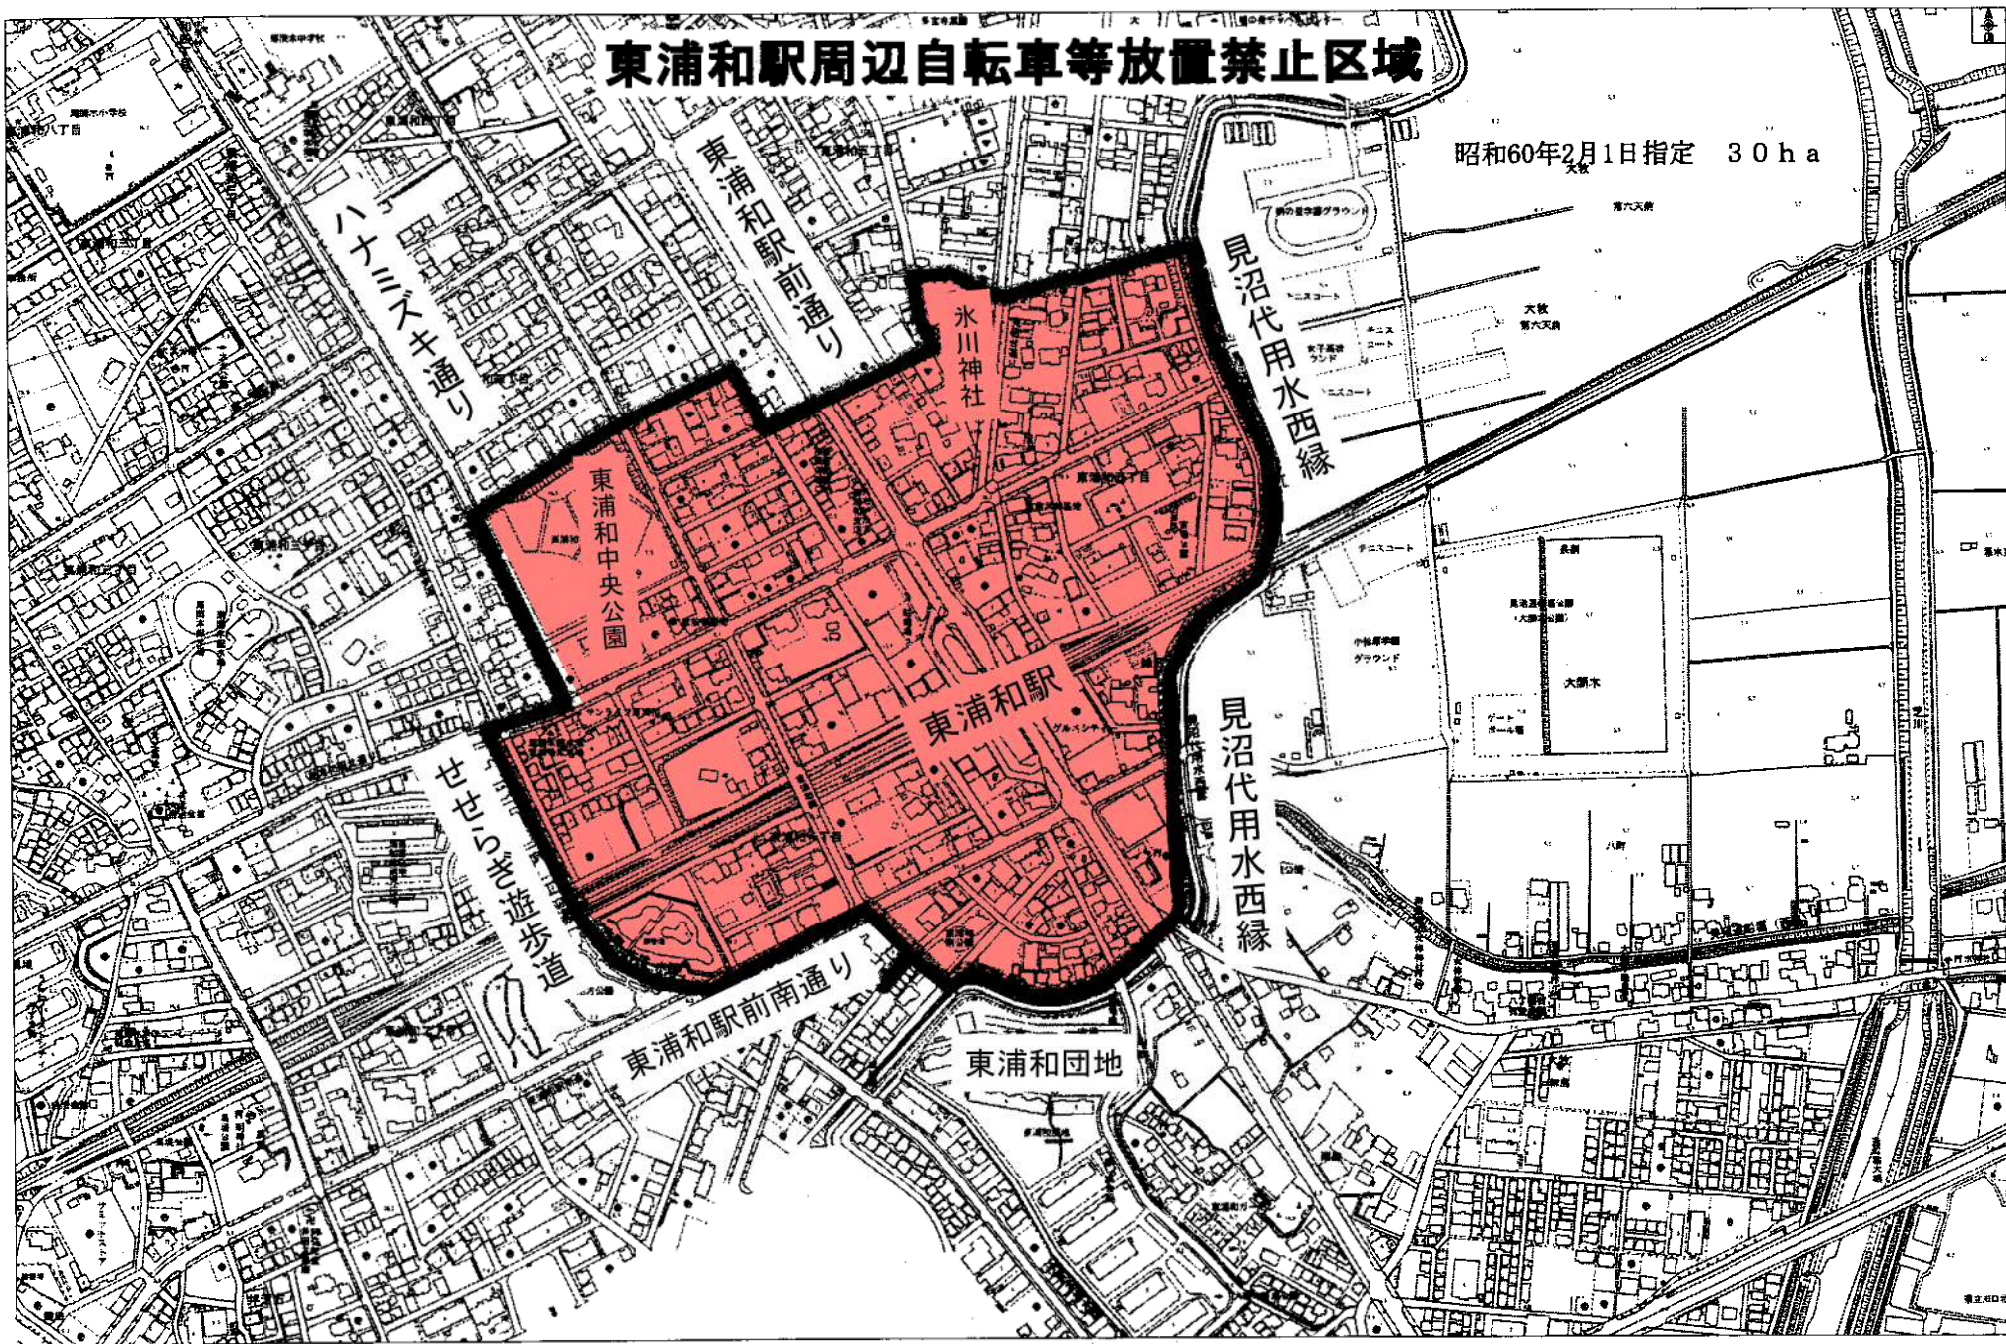

田島通り

文化通り

水川神社

一ツ木公園

南陸橋通り

東浦和駅周辺自転車等放置禁止区域

昭和60年2月1日指定 30ha

東浦和中央公園