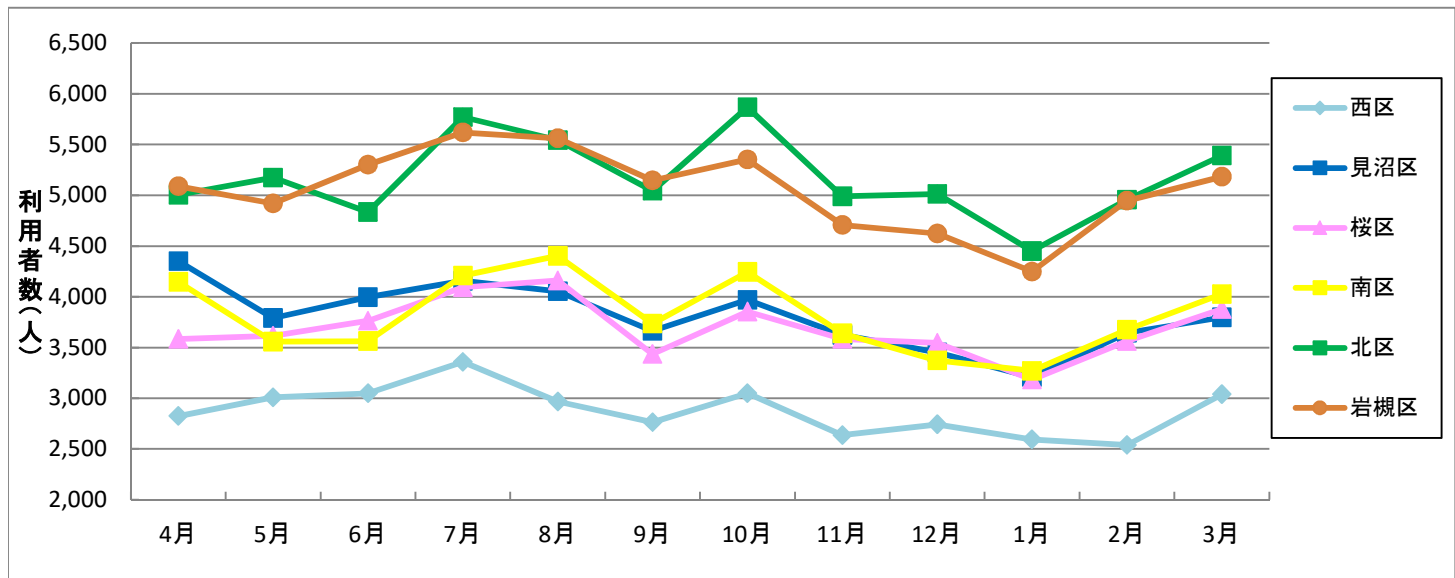

(平成25年度)

運行月		4月	5月	6月	7月	8月	9月	10月	11月	12月	1月	2月	3月	合計
運行日数(日)		21	21	20	22	22	19	22	20	19	19	19	20	244
利用者数(人)	西区	2,825	3,010	3,049	3,359	2,966	2,764	3,050	2,638	2,743	2,595	2,539	3,040	34,578
	見沼区	4,352	3,791	3,997	4,158	4,053	3,664	3,968	3,625	3,451	3,208	3,646	3,798	45,711
	桜区	3,585	3,614	3,762	4,093	4,161	3,437	3,854	3,585	3,546	3,186	3,564	3,878	44,265
	南区	4,148	3,559	3,563	4,209	4,403	3,736	4,246	3,640	3,372	3,271	3,676	4,028	45,851
	北区	5,003	5,174	4,834	5,770	5,543	5,043	5,867	4,990	5,014	4,451	4,956	5,391	62,036
	岩槻区	5,089	4,920	5,302	5,618	5,562	5,146	5,352	4,707	4,624	4,249	4,948	5,182	60,699
	合計	25,002	24,068	24,507	27,207	26,688	23,790	26,337	23,185	22,750	20,960	23,329	25,317	293,140
	1日平均	1,191	1,146	1,225	1,237	1,213	1,252	1,197	1,159	1,197	1,103	1,228	1,266	1,201

(平成26年度)

運行月		4月	5月	6月	7月	8月	9月	10月	11月	12月	1月	2月	3月	合計
運行日数(日)		21	20	21	22	21	20	22	18	19	19	19	22	244
利用者数(人)	西区	2,954	2,924	3,264	3,414	3,243	3,354	3,539	2,978	3,171	2,985	2,958	3,496	38,280
	見沼区	4,077	3,538	4,169	4,214	3,829	3,931	4,256	3,624	3,697	3,446	3,715	4,412	46,908
	桜区	3,621	3,480	4,075	3,970	4,046	3,307	3,612	3,213	3,137	3,269	3,408	3,798	42,936
	南区	4,225	3,811	4,299	4,884	5,014	4,198	4,579	3,675	3,908	3,925	4,075	4,377	50,970
	北区	4,985	4,705	5,375	5,833	5,399	5,182	5,612	4,479	4,687	4,202	4,560	5,255	60,274
	岩槻区	5,670	4,991	5,548	5,936	5,448	5,294	5,155	4,757	4,711	4,536	4,690	5,351	62,087
	合計	25,532	23,449	26,730	28,251	26,979	25,266	26,753	22,726	23,311	22,363	23,406	26,689	301,455
	1日平均	1,216	1,172	1,273	1,284	1,285	1,263	1,216	1,263	1,227	1,177	1,232	1,213	1,235