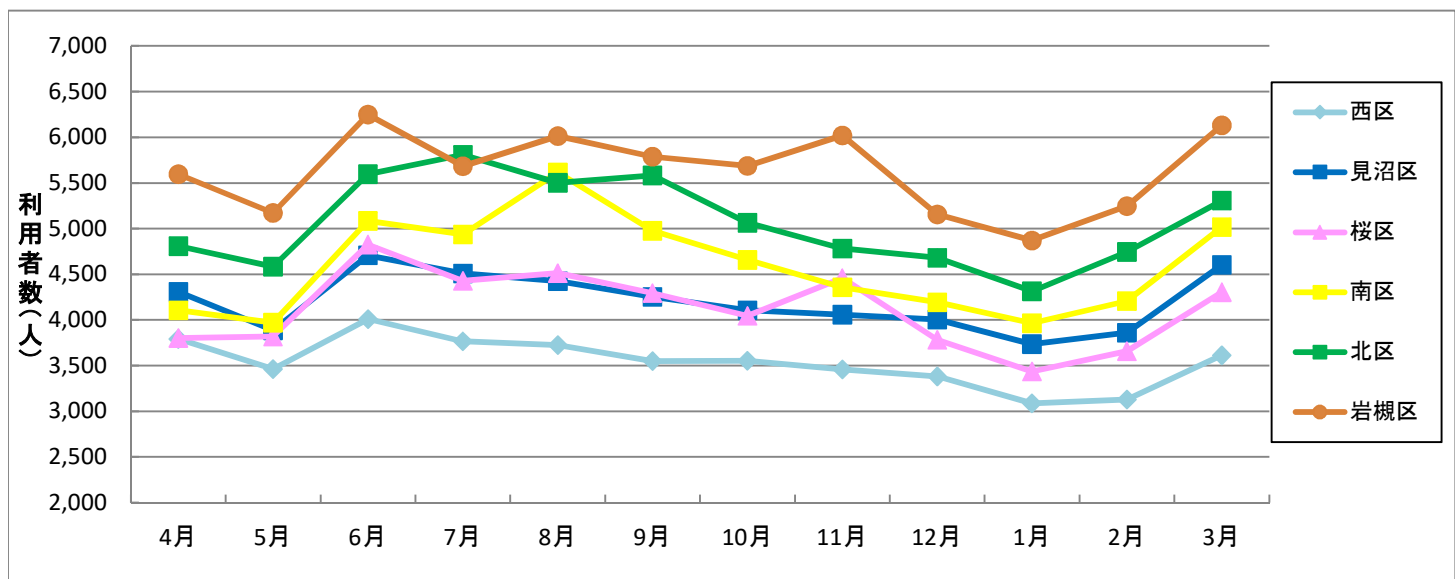

(平成28年度)

運行月		4月	5月	6月	7月	8月	9月	10月	11月	12月	1月	2月	3月	合計
運行日数(日)		21	18	22	22	21	19	21	19	19	19	20	22	243
利用者数(人)	西区	3,793	3,465	4,010	3,767	3,726	3,552	3,554	3,461	3,382	3,087	3,131	3,615	42,543
	見沼区	4,307	3,886	4,707	4,509	4,424	4,255	4,105	4,059	4,004	3,735	3,861	4,603	50,455
	桜区	3,803	3,821	4,825	4,429	4,514	4,294	4,047	4,459	3,784	3,436	3,658	4,305	49,375
	南区	4,107	3,970	5,083	4,937	5,616	4,978	4,658	4,359	4,194	3,965	4,208	5,018	55,093
	北区	4,808	4,585	5,596	5,808	5,503	5,583	5,066	4,783	4,681	4,314	4,746	5,307	60,780
	岩槻区	5,596	5,172	6,247	5,682	6,014	5,787	5,688	6,018	5,155	4,871	5,247	6,132	67,609
	合計	26,414	24,899	30,468	29,132	29,797	28,449	27,118	27,139	25,200	23,408	24,851	28,980	325,855
	1日平均	1,258	1,383	1,385	1,324	1,419	1,497	1,291	1,428	1,326	1,232	1,243	1,317	1,341