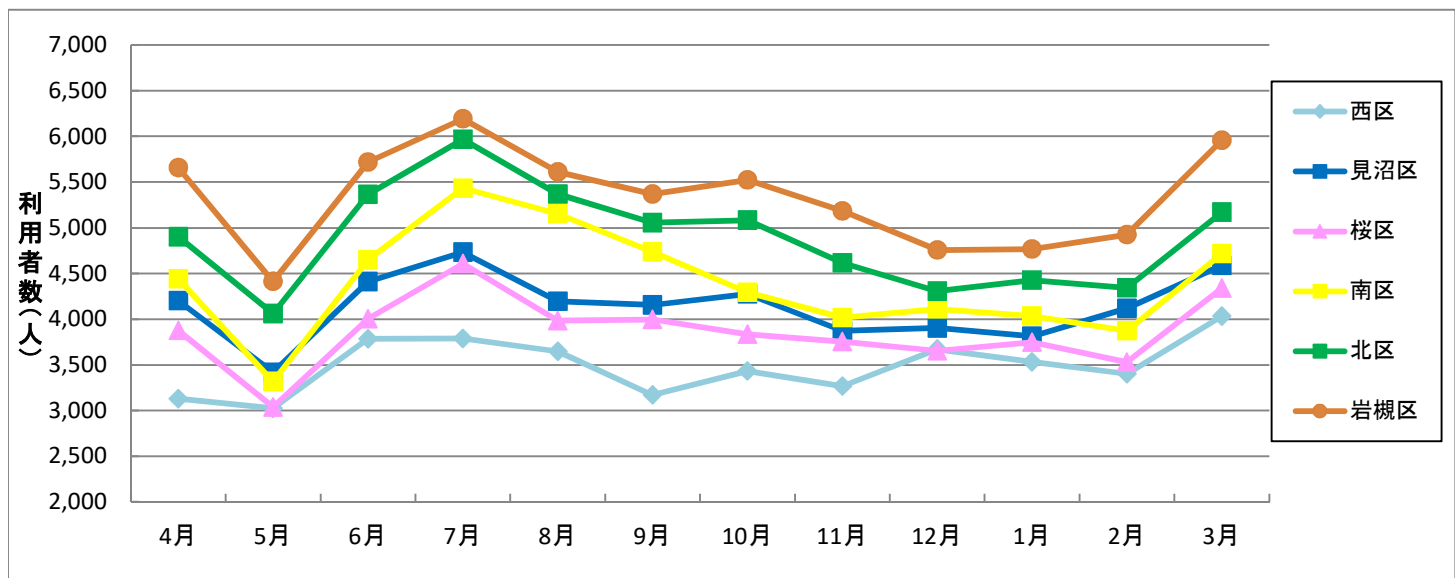

(平成27年度)

運行月		4月	5月	6月	7月	8月	9月	10月	11月	12月	1月	2月	3月	合計
運行日数(日)		21	18	22	22	21	19	21	19	19	19	20	22	243
利用者数(人)	西区	3,129	3,026	3,784	3,787	3,645	3,169	3,430	3,268	3,669	3,532	3,402	4,032	41,873
	見沼区	4,203	3,418	4,409	4,732	4,194	4,156	4,277	3,873	3,903	3,812	4,116	4,588	49,681
	桜区	3,874	3,038	4,002	4,607	3,982	3,997	3,836	3,754	3,652	3,749	3,529	4,340	46,360
	南区	4,441	3,316	4,649	5,434	5,154	4,736	4,291	4,015	4,110	4,032	3,873	4,716	52,767
	北区	4,900	4,061	5,365	5,968	5,368	5,057	5,084	5,524	4,616	4,305	4,428	4,342	58,663
	岩槻区	5,659	4,412	5,717	6,191	5,612	5,370	5,524	5,184	4,758	4,767	4,924	5,958	64,076
	合計	26,206	21,271	27,926	30,719	27,955	26,485	26,442	24,710	24,397	24,320	24,186	28,803	313,420
	1日平均	1,248	1,182	1,269	1,396	1,331	1,394	1,259	1,301	1,284	1,280	1,209	1,309	1,290