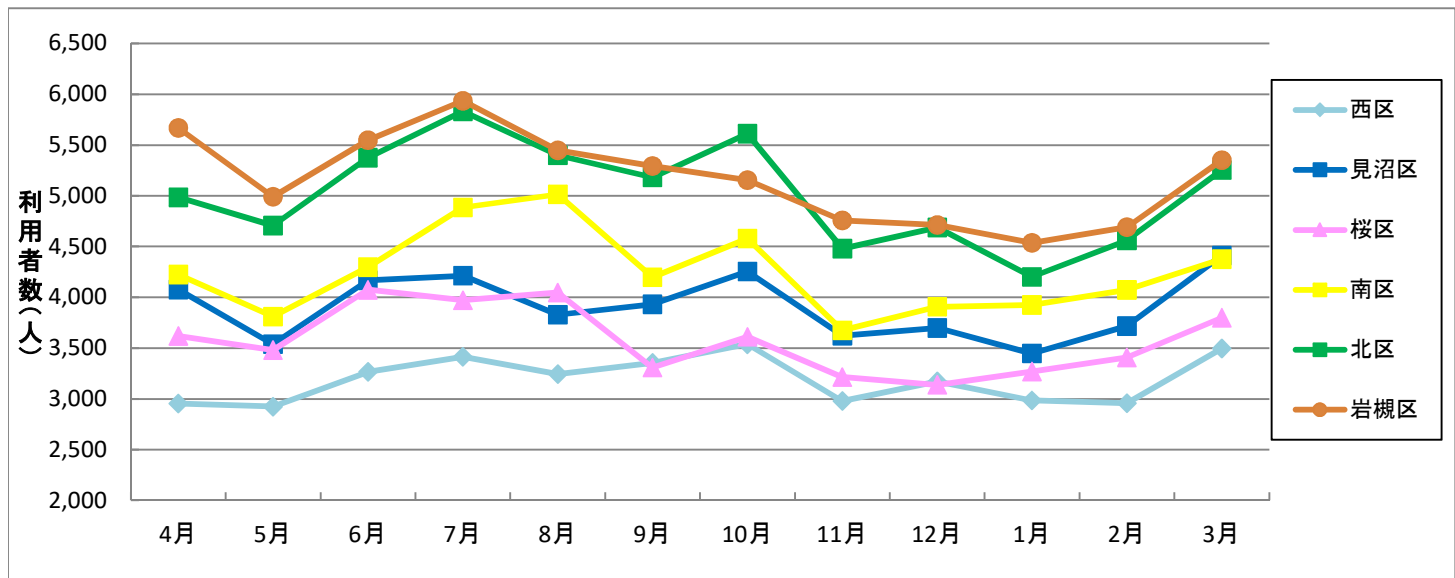

(平成25年度)

運行月		4月	5月	6月	7月	8月	9月	10月	11月	12月	1月	2月	3月	合計
運行日数(日)		21	21	20	22	22	19	22	20	19	19	19	20	244
利用者数(人)	西区	2,825	3,010	3,049	3,359	2,966	2,764	3,050	2,638	2,743	2,595	2,539	3,040	34,578
	見沼区	4,352	3,791	3,997	4,158	4,053	3,664	3,968	3,625	3,451	3,208	3,646	3,798	45,711
	桜区	3,585	3,614	3,762	4,093	4,161	3,437	3,854	3,585	3,546	3,186	3,564	3,878	44,265
	南区	4,148	3,559	3,563	4,209	4,403	3,736	4,246	3,640	3,372	3,271	3,676	4,028	45,851
	北区	5,003	5,174	4,834	5,770	5,543	5,043	5,867	4,990	5,014	4,451	4,956	5,391	62,036
	岩槻区	5,089	4,920	5,302	5,618	5,562	5,146	5,352	4,707	4,624	4,249	4,948	5,182	60,699
	合計	25,002	24,068	24,507	27,207	26,688	23,790	26,337	23,185	22,750	20,960	23,329	25,317	293,140
	1日平均	1,191	1,146	1,225	1,237	1,213	1,252	1,197	1,159	1,197	1,103	1,228	1,266	1,201

(平成26年度)

運行月		4月	5月	6月	7月	8月	9月	10月	11月	12月	1月	2月	3月	合計
運行日数(日)		21	20	21	22	21	20	22	18	19	19	19	22	244
利用者数(人)	西区	2,954	2,924	3,264	3,414	3,243	3,354	3,539	2,978	3,171	2,985	2,958	3,496	38,280
	見沼区	4,077	3,538	4,169	4,214	3,829	3,931	4,256	3,624	3,697	3,446	3,715	4,412	46,908
	桜区	3,621	3,480	4,075	3,970	4,046	3,307	3,612	3,213	3,137	3,269	3,408	3,798	42,936
	南区	4,225	3,811	4,299	4,884	5,014	4,198	4,579	3,675	3,908	3,925	4,075	4,377	50,970
	北区	4,985	4,705	5,375	5,833	5,399	5,182	5,612	4,479	4,687	4,202	4,560	5,255	60,274
	岩槻区	5,670	4,991	5,548	5,936	5,448	5,294	5,155	4,757	4,711	4,536	4,690	5,351	62,087
	合計	25,532	23,449	26,730	28,251	26,979	25,266	26,753	22,726	23,311	22,363	23,406	26,689	301,455
	1日平均	1,216	1,172	1,273	1,284	1,285	1,263	1,216	1,263	1,227	1,177	1,232	1,213	1,235