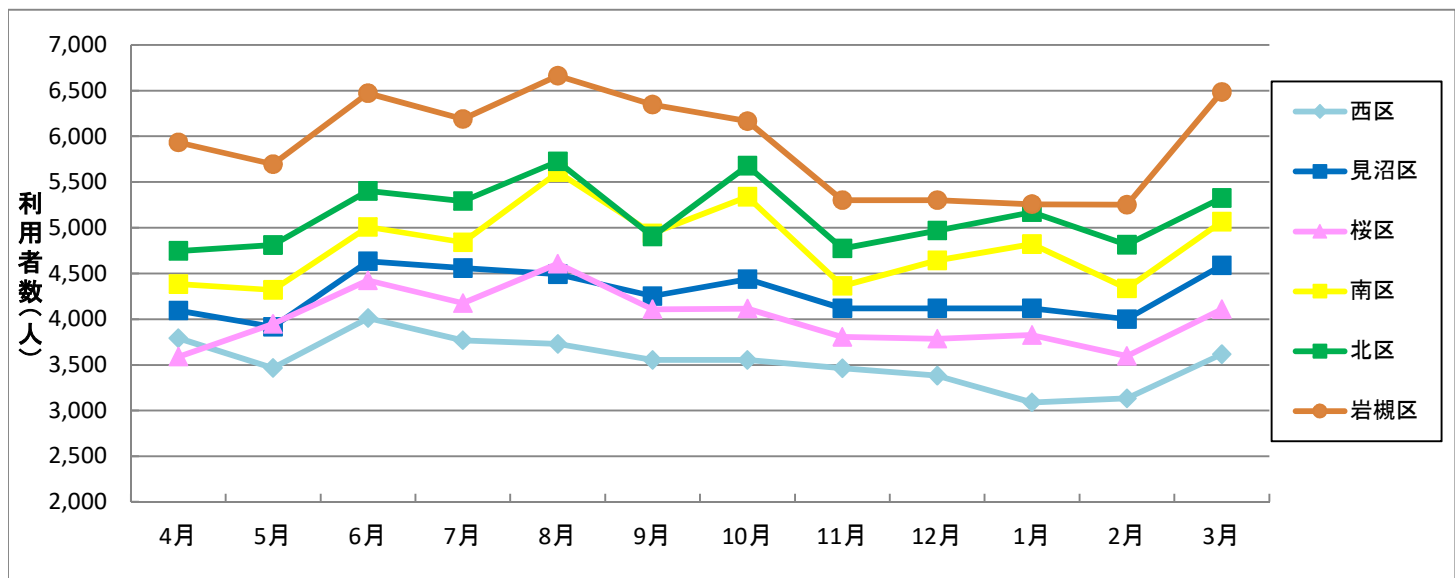

(平成29年度)

運行月	4月	5月	6月	7月	8月	9月	10月	11月	12月	1月	2月	3月	合計	
運行日数(日)	20	20	22	20	22	20	21	20	20	19	19	21	244	
利用者数(人)	西区	3,461	3,431	3,762	3,515	3,496	3,540	3,808	3,457	3,500	3,874	3,311	3,722	42,877
	見沼区	4,094	3,916	4,632	4,559	4,490	4,251	4,437	4,117	4,118	4,001	4,587	51,320	
	桜区	3,588	3,945	4,423	4,175	4,606	4,108	4,113	3,804	3,786	3,824	3,598	4,106	48,076
	南区	4,383	4,319	5,008	4,841	5,607	4,938	5,340	4,362	4,641	4,821	4,337	5,067	57,664
	北区	4,745	4,809	5,402	5,290	5,726	4,904	5,678	4,775	4,969	5,170	4,813	5,325	61,606
	岩槻区	5,933	5,694	6,471	6,188	6,664	6,349	6,166	5,301	5,301	5,259	5,251	6,487	71,064
	合計	26,204	26,114	29,698	28,568	30,589	28,090	29,542	25,816	26,315	27,066	25,311	29,294	332,607
	1日平均	1,310	1,306	1,350	1,428	1,390	1,405	1,407	1,291	1,316	1,425	1,332	1,395	1,363

○各区における年度ごとの利用者数