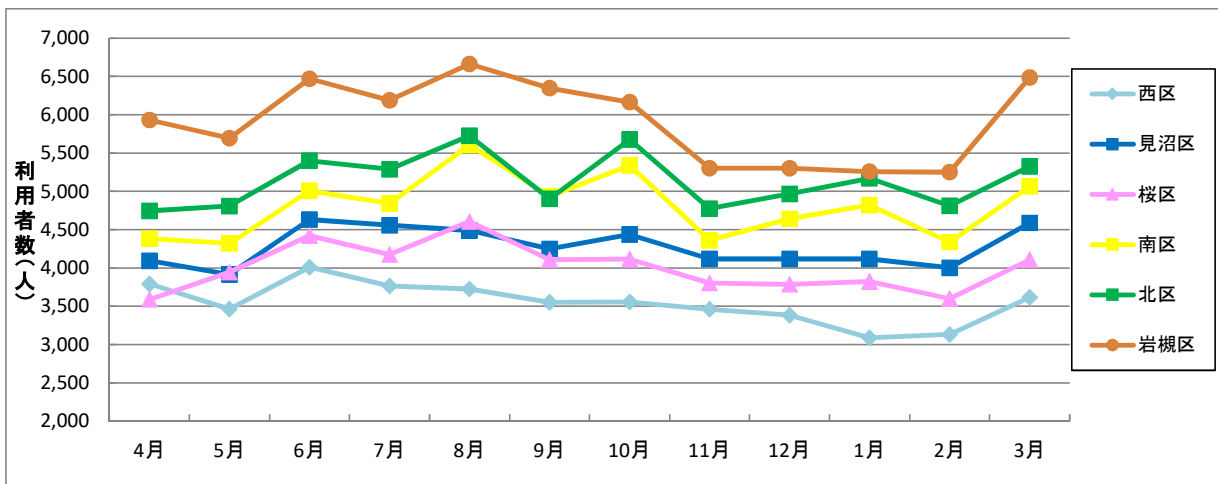

(平成29年度)

運行月	4月	5月	6月	7月	8月	9月	10月	11月	12月	1月	2月	3月	合計	
運行日数(日)	20	20	22	20	22	20	21	20	20	19	19	21	244	
利用者数(人)	西区	3,461	3,431	3,762	3,515	3,496	3,540	3,808	3,457	3,500	3,874	3,311	3,722	42,877
	見沼区	4,094	3,916	4,632	4,559	4,490	4,251	4,437	4,117	4,118	4,118	4,001	4,587	51,320
	桜区	3,588	3,945	4,423	4,175	4,606	4,108	4,113	3,804	3,786	3,824	3,598	4,106	48,076
	南区	4,383	4,319	5,008	4,841	5,607	4,938	5,340	4,362	4,641	4,821	4,337	5,067	57,664
	北区	4,745	4,809	5,402	5,290	5,726	4,904	5,678	4,775	4,969	5,170	4,813	5,325	61,606
	岩槻区	5,933	5,694	6,471	6,188	6,664	6,349	6,166	5,301	5,301	5,259	5,251	6,487	71,064
	合計	26,204	26,114	29,698	28,568	30,589	28,090	29,542	25,816	26,315	27,066	25,311	29,294	332,607
1日平均	1,310	1,306	1,350	1,428	1,390	1,405	1,407	1,291	1,316	1,425	1,332	1,395	1,363