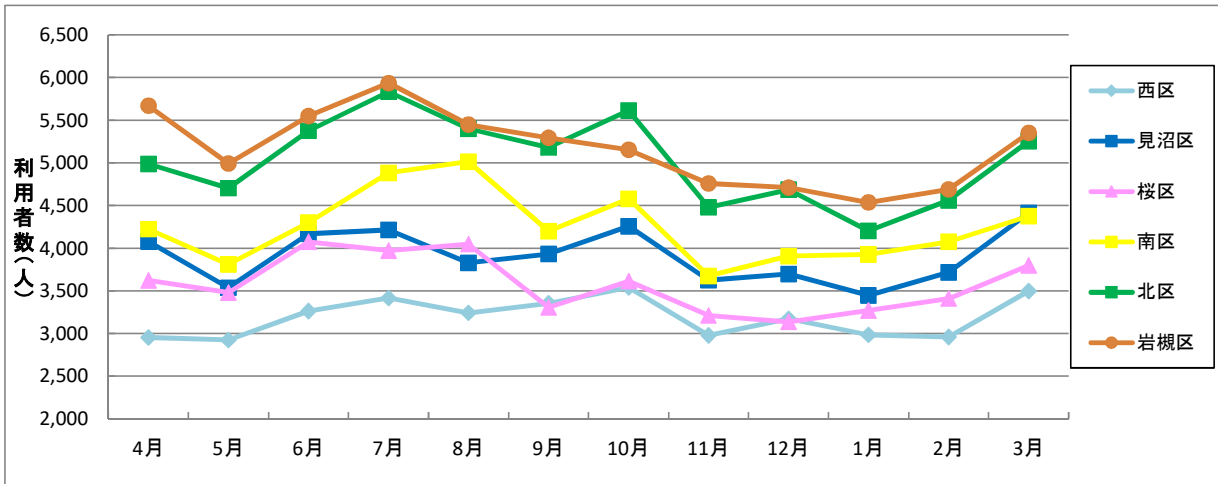

(平成26年度)

運行月		4月	5月	6月	7月	8月	9月	10月	11月	12月	1月	2月	3月	合計
運行日数(日)		21	20	21	22	21	20	22	18	19	19	19	22	244
利用者数(人)	西区	2,954	2,924	3,264	3,414	3,243	3,354	3,539	2,978	3,171	2,985	2,958	3,496	38,280
	見沼区	4,077	3,538	4,169	4,214	3,829	3,931	4,256	3,624	3,697	3,446	3,715	4,412	46,908
	桜区	3,621	3,480	4,075	3,970	4,046	3,307	3,612	3,213	3,137	3,269	3,408	3,798	42,936
	南区	4,225	3,811	4,299	4,884	5,014	4,198	4,579	3,675	3,908	3,925	4,075	4,377	50,970
	北区	4,985	4,705	5,375	5,833	5,399	5,182	5,612	4,479	4,687	4,202	4,560	5,255	60,274
	岩槻区	5,670	4,991	5,548	5,936	5,448	5,294	5,155	4,757	4,711	4,536	4,690	5,351	62,087
	合計	25,532	23,449	26,730	28,251	26,979	25,266	26,753	22,726	23,311	22,363	23,406	26,689	301,455
	1日平均	1,216	1,172	1,273	1,284	1,285	1,263	1,216	1,263	1,227	1,177	1,232	1,213	1,235

(平成27年度)

運行月		4月	5月	6月	7月	8月	9月	10月	11月	12月	1月	2月	3月	合計
運行日数(日)		21	18	22	22	21	19	21	19	19	19	20	22	243
利用者数(人)	西区	3,129	3,026	3,784	3,787	3,645	3,169	3,430	3,268	3,669	3,532	3,402	4,032	41,873
	見沼区	4,203	3,418	4,409	4,732	4,194	4,156	4,277	3,873	3,903	3,812	4,116	4,588	49,681
	桜区	3,874	3,038	4,002	4,607	3,982	3,997	3,836	3,754	3,652	3,749	3,529	4,340	46,360
	南区	4,441	3,316	4,649	5,434	5,154	4,736	4,291	4,015	4,110	4,032	3,873	4,716	52,767
	北区	4,900	4,061	5,365	5,968	5,368	5,057	5,084	4,616	4,305	4,428	4,342	5,169	58,663
	岩槻区	5,659	4,412	5,717	6,191	5,612	5,370	5,524	5,184	4,758	4,767	4,924	5,958	64,076
	合計	26,206	21,271	27,926	30,719	27,955	26,485	26,442	24,710	24,397	24,320	24,186	28,803	313,420
	1日平均	1,248	1,182	1,269	1,396	1,331	1,394	1,259	1,301	1,284	1,280	1,209	1,309	1,290