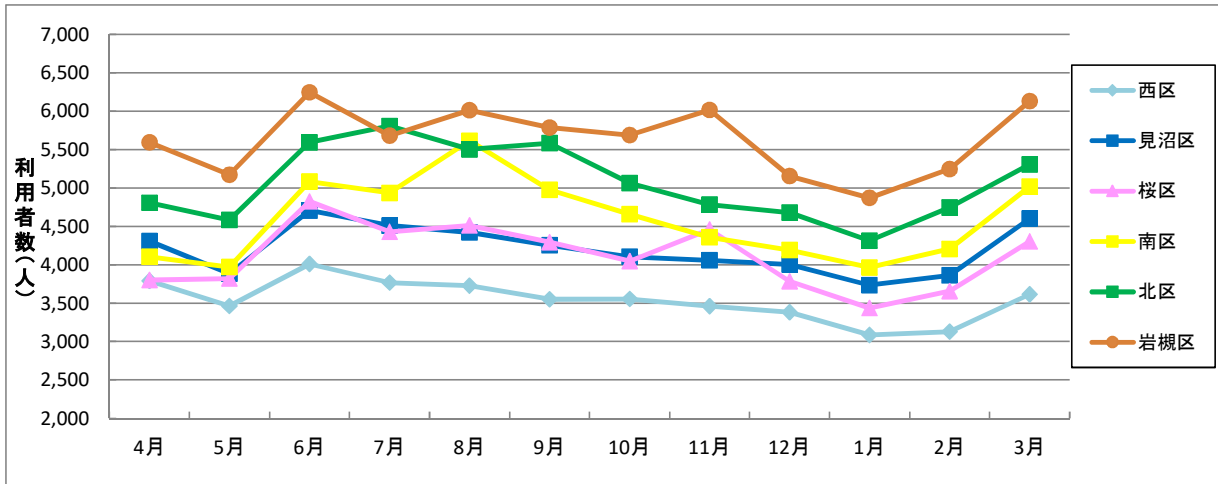

(平成28年度)

運行月	4月	5月	6月	7月	8月	9月	10月	11月	12月	1月	2月	3月	合計	
運行日数(日)	21	18	22	22	21	19	21	19	19	19	20	22	243	
利用者数(人)	西区	3,793	3,465	4,010	3,767	3,726	3,552	3,554	3,461	3,382	3,087	3,131	3,615	42,543
	見沼区	4,307	3,886	4,707	4,509	4,424	4,255	4,105	4,059	4,004	3,735	3,861	4,603	50,455
	桜区	3,803	3,821	4,825	4,429	4,514	4,294	4,047	4,459	3,784	3,436	3,658	4,305	49,375
	南区	4,107	3,970	5,083	4,937	5,616	4,978	4,658	4,359	4,194	3,965	4,208	5,018	55,093
	北区	4,808	4,585	5,596	5,808	5,503	5,583	5,066	4,783	4,681	4,314	4,746	5,307	60,780
	岩槻区	5,596	5,172	6,247	5,682	6,014	5,787	5,688	6,018	5,155	4,871	5,247	6,132	67,609
	合計	26,414	24,899	30,468	29,132	29,797	28,449	27,118	27,139	25,200	23,408	24,851	28,980	325,855
1日平均	1,258	1,383	1,385	1,324	1,419	1,497	1,291	1,428	1,326	1,232	1,243	1,317	1,341