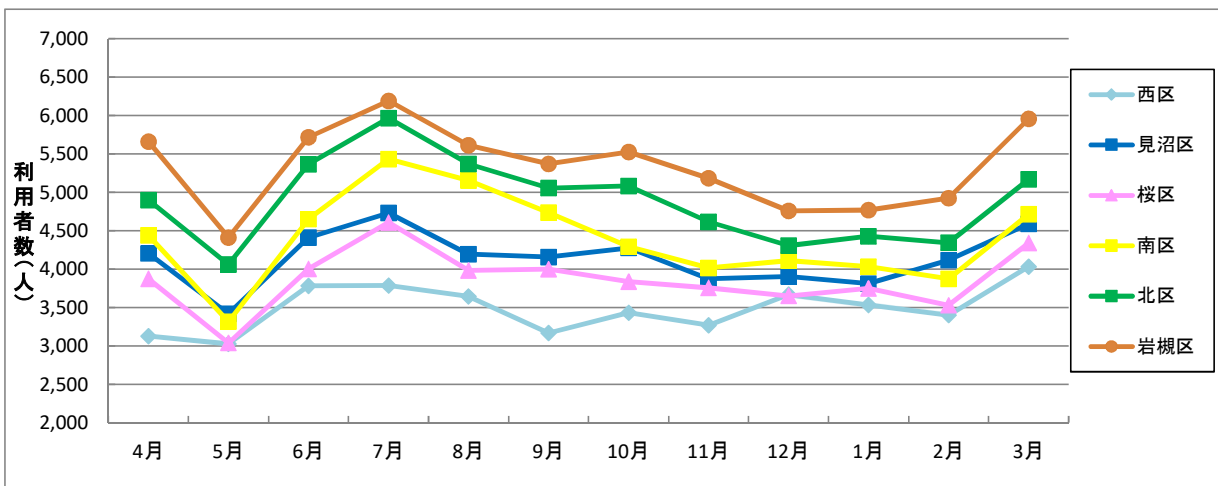

(平成26年度)

運行月		4月	5月	6月	7月	8月	9月	10月	11月	12月	1月	2月	3月	合計
運行日数(日)		21	20	21	22	21	20	22	18	19	19	19	22	244
利用者数(人)	西区	2,954	2,924	3,264	3,414	3,243	3,354	3,539	2,978	3,171	2,985	2,958	3,496	38,280
	見沼区	4,077	3,538	4,169	4,214	3,829	3,931	4,256	3,624	3,697	3,446	3,715	4,412	46,908
	桜区	3,621	3,480	4,075	3,970	4,046	3,307	3,612	3,213	3,137	3,269	3,408	3,798	42,936
	南区	4,225	3,811	4,299	4,884	5,014	4,198	4,579	3,675	3,908	3,925	4,075	4,377	50,970
	北区	4,985	4,705	5,375	5,833	5,399	5,182	5,612	4,479	4,687	4,202	4,560	5,255	60,274
	岩槻区	5,670	4,991	5,548	5,936	5,448	5,294	5,155	4,757	4,711	4,536	4,690	5,351	62,087
	合計	25,532	23,449	26,730	28,251	26,979	25,266	26,753	22,726	23,311	22,363	23,406	26,689	301,455
	1日平均	1,216	1,172	1,273	1,284	1,285	1,263	1,216	1,263	1,227	1,177	1,232	1,213	1,235

(平成27年度)

運行月		4月	5月	6月	7月	8月	9月	10月	11月	12月	1月	2月	3月	合計
運行日数(日)		21	18	22	22	21	19	21	19	19	19	20	22	243
利用者数(人)	西区	3,129	3,026	3,784	3,787	3,645	3,169	3,430	3,268	3,669	3,532	3,402	4,032	41,873
	見沼区	4,203	3,418	4,409	4,732	4,194	4,156	4,277	3,873	3,903	3,812	4,116	4,588	49,681
	桜区	3,874	3,038	4,002	4,607	3,982	3,997	3,836	3,754	3,652	3,749	3,529	4,340	46,360
	南区	4,441	3,316	4,649	5,434	5,154	4,736	4,291	4,015	4,110	4,032	3,873	4,716	52,767
	北区	4,900	4,061	5,365	5,968	5,368	5,057	5,084	4,616	4,305	4,428	4,342	5,169	58,663
	岩槻区	5,659	4,412	5,717	6,191	5,612	5,370	5,524	5,184	4,758	4,767	4,924	5,958	64,076
	合計	26,206	21,271	27,926	30,719	27,955	26,485	26,442	24,710	24,397	24,320	24,186	28,803	313,420
	1日平均	1,248	1,182	1,269	1,396	1,331	1,394	1,259	1,301	1,284	1,280	1,209	1,309	1,290