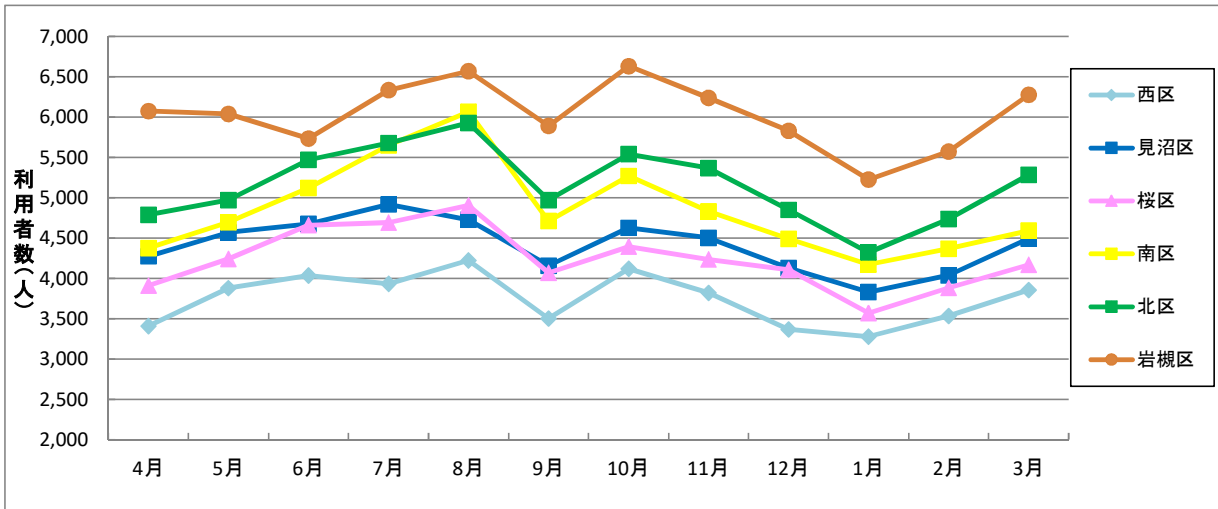

(平成30年度)

運行月		4月	5月	6月	7月	8月	9月	10月	11月	12月	1月	2月	3月	合計
運行日数(日)		20	21	21	21	23	18	22	21	19	19	19	20	244
利用者数(人)	西区	3,409	3,880	4,035	3,933	4,223	3,504	4,120	3,822	3,367	3,279	3,535	3,857	44,964
	見沼区	4,273	4,571	4,675	4,916	4,728	4,159	4,628	4,501	4,130	3,830	4,039	4,493	52,943
	桜区	3,910	4,241	4,661	4,691	4,904	4,068	4,393	4,234	4,106	3,570	3,883	4,167	50,828
	南区	4,377	4,695	5,122	5,649	6,066	4,711	5,269	4,830	4,489	4,172	4,368	4,592	58,340
	北区	4,789	4,971	5,470	5,677	5,927	4,970	5,541	5,367	4,848	4,321	4,737	5,282	61,900
	岩槻区	6,074	6,040	5,734	6,334	6,568	5,892	6,631	6,239	5,831	5,224	5,573	6,276	72,416
	合計	26,832	28,398	29,697	31,200	32,416	27,304	30,582	28,993	26,771	24,396	26,135	28,667	341,391
1日平均		1,342	1,352	1,414	1,486	1,409	1,517	1,390	1,381	1,409	1,284	1,376	1,433	1,399