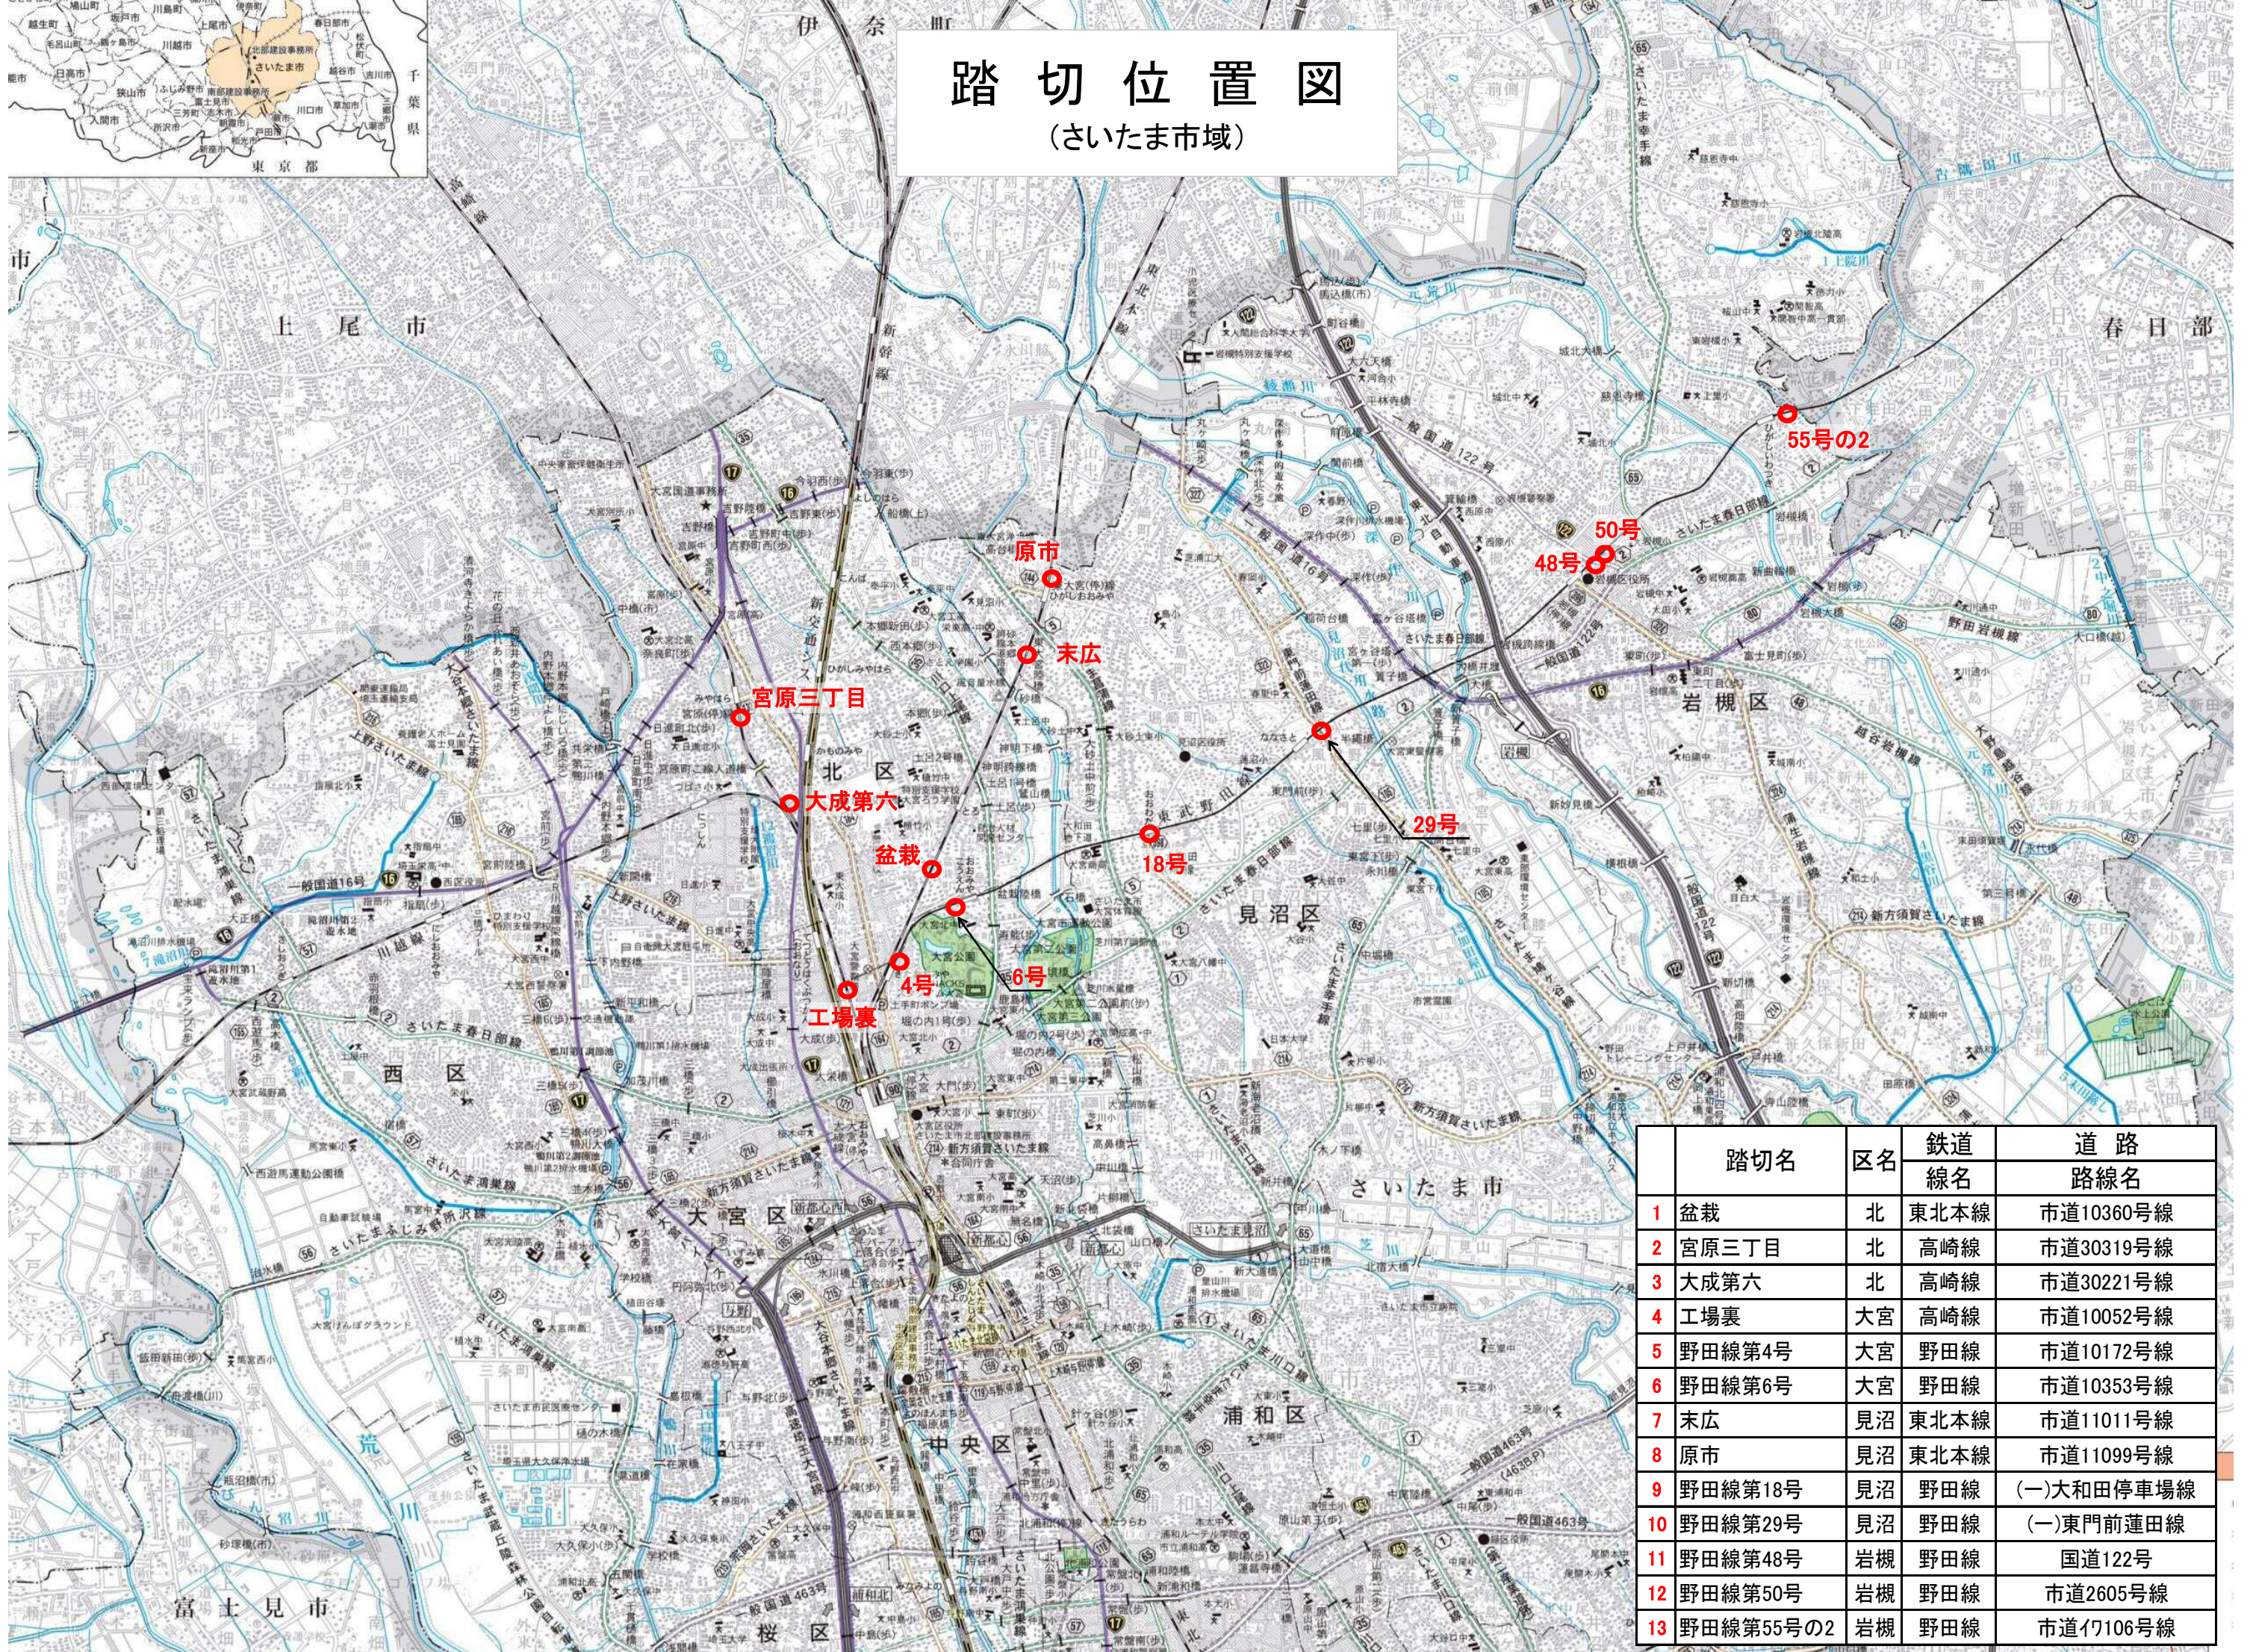

踏切位置図

(さいたま市域)

踏切名	区名	踏切名	
		鉄道線名	道路路線名
1 盆栽	北	東北本線	市道10360号線
2 宮原三丁目	北	高崎線	市道30319号線
3 大成第六	北	高崎線	市道30221号線
4 工場裏	大宮	高崎線	市道10052号線
5 野田線第4号	大宮	野田線	市道10172号線
6 野田線第6号	大宮	野田線	市道10353号線
7 末広	見沼	東北本線	市道11011号線
8 原市	見沼	東北本線	市道11099号線
9 野田線第18号	見沼	野田線	(一)大和田停車場線
10 野田線第29号	見沼	野田線	(一)東門前蓮田線
11 野田線第48号	岩槻	野田線	国道122号
12 野田線第50号	岩槻	野田線	市道2605号線
13 野田線第55号の2	岩槻	野田線	市道17106号線