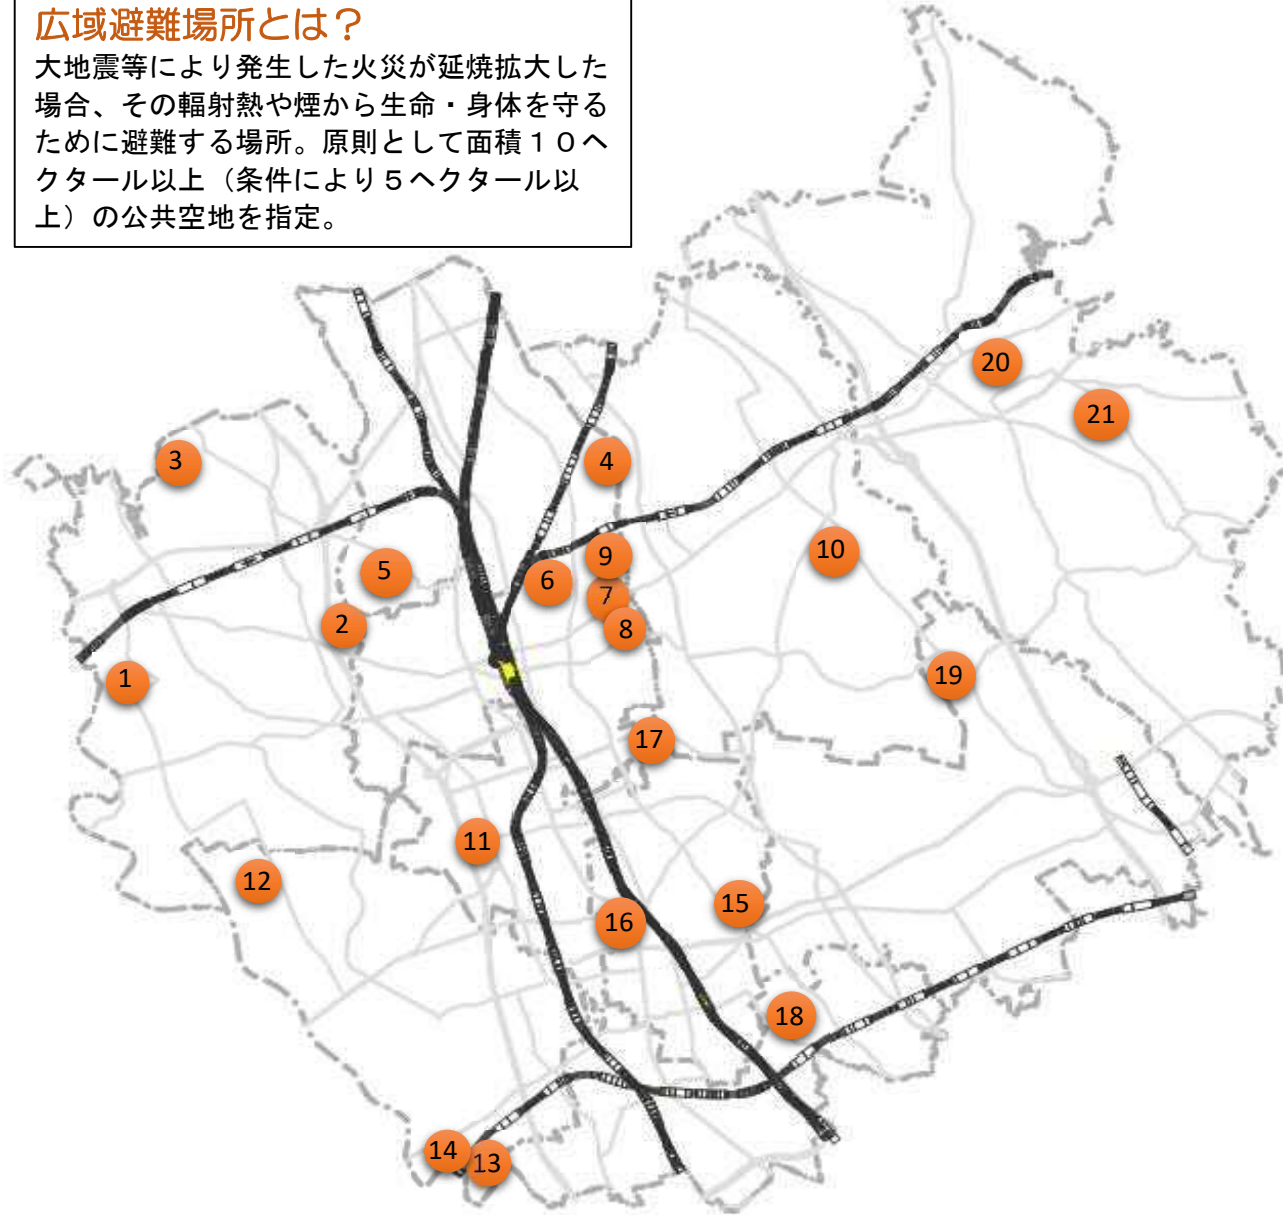

さいたま市広域避難場所一覧

広域避難場所とは？

大地震等により発生した火災が延焼拡大した場合、その輻射熱や煙から生命・身体を守るために避難する場所。原則として面積10ヘクタール以上（条件により5ヘクタール以上）の公共空地を指定。

No.	施設・場所名	所在地
1	西遊馬公園	西区西遊馬3433-1 外
2	三橋総合公園	西区三橋5-190
3	秋葉の森総合公園	西区大字中釘188-2
4	市民の森・見沼グリーンセンター	北区見沼2-94
5	農業技術革新工学研究センター	北区日進町1-40-2
6	大宮公園	大宮区高鼻町、寿能町、堀の内町、見沼区大和田町地内
7	大宮第二公園	大宮区寿能町、見沼区大和田町地内
8	大宮第三公園	大宮区堀の内町地内
9	大和田公園	大宮区寿能町、見沼区大和田町 外
10	七里総合公園	見沼区大字大谷、大字膝子
11	与野公園	中央区本町西1-14
12	荒川総合運動公園	桜区大字在家591
13	荒川彩湖公園	桜区大字田島3513-1
14	桜草公園	桜区大字田島3542-1
15	駒場運動公園	浦和区駒場2-1
16	北浦和公園・浦和北公園	浦和区常盤9-30
17	大原スポーツ広場一帯	浦和区大原3-103-3 外
18	浦和競馬場	南区大谷場1-8-42
19	さぎ山記念公園・見沼自然公園	緑区大字上野田362-1
20	岩槻城址公園	岩槻区太田3-4
21	岩槻文化公園	岩槻区村国229