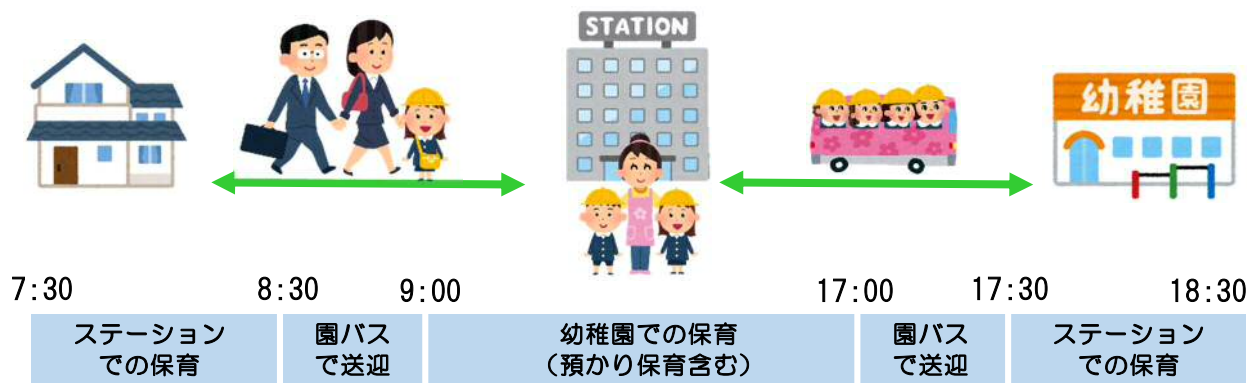

～働きながら幼稚園へ～

# さいたま市送迎保育ステーション

令和4年4月

新しい幼稚園利用のスタイル はじまります。

朝は、園バスが迎えに来るまでお子さんをお預かりし、幼稚園の園バスを利用して、各幼稚園に送迎します。日中は、各幼稚園の特色ある幼児教育を受けながら過ごし、夕方に送迎保育ステーションに到着後は、保護者のお迎えまでお子さんをお預かりすることで、働きながらも幼稚園が利用できるようになります。

## 1日の流れ

(送迎先幼稚園により送迎の時間は異なります。)

- ◆ 夏休みなどの長期休業期間中も、幼稚園の預かり保育実施日については、園バスによる送迎で、幼稚園を利用することができます。
- ◆ 幼稚園の休園日(※)も、送迎保育ステーションでの預かり保育が利用可能です。  
※幼稚園で預かり保育を実施していない休園日に限ります。

## 開設場所

駅から**徒歩約3分!**  
通勤途中に送迎ができて、とても便利だよ。

詳細は裏面をご覧ください