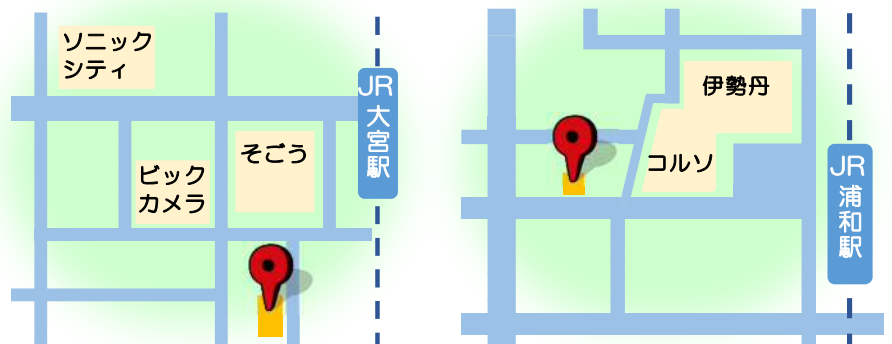

## 1日の流れ

(送迎先幼稚園により送迎の時間は異なります。)

- ◆ 夏休みなどの長期休業期間中も、幼稚園の預かり保育実施日については、園バスによる送迎で、幼稚園を利用することができます。
- ◆ 幼稚園の休園日(※)も、送迎保育ステーションでの預かり保育が利用可能です。  
※幼稚園で預かり保育を実施していない休園日に限ります。

## 開設場所

駅から**徒歩約3分!**  
通勤途中に送迎ができて、とても便利だよ。

詳細は裏面をご覧ください

## 送迎保育ステーションの利用概要

	送迎保育ステーションおおみや	送迎保育ステーションうらわ
住 所	大宮区桜木町1丁目185-2 のびのびプラザ大宮3階 (JR大宮駅西口から徒歩約3分・駐車場なし)	浦和区高砂2丁目31-10(3階) (JR浦和駅西口から徒歩約3分・駐車場なし)
実施事業者	社会福祉法人若葉会	社会福祉法人博光会
併設する認可保育施設 ※1	(仮称)あおぞらウィングルム保育園第2 施設種別：認可保育所	(仮称)浦和センター保育園 施設種別：小規模保育事業
送迎先幼稚園 及び受入枠 ※3	大成幼稚園(大宮区) ※2 18人(各歳児6人)   浦和こぼと幼稚園(桜区)  21人(各歳児7人)	さかわ幼稚園(桜区) ※2  12人(各歳児4人)  大谷口幼稚園(南区)  15人(各歳児5人)