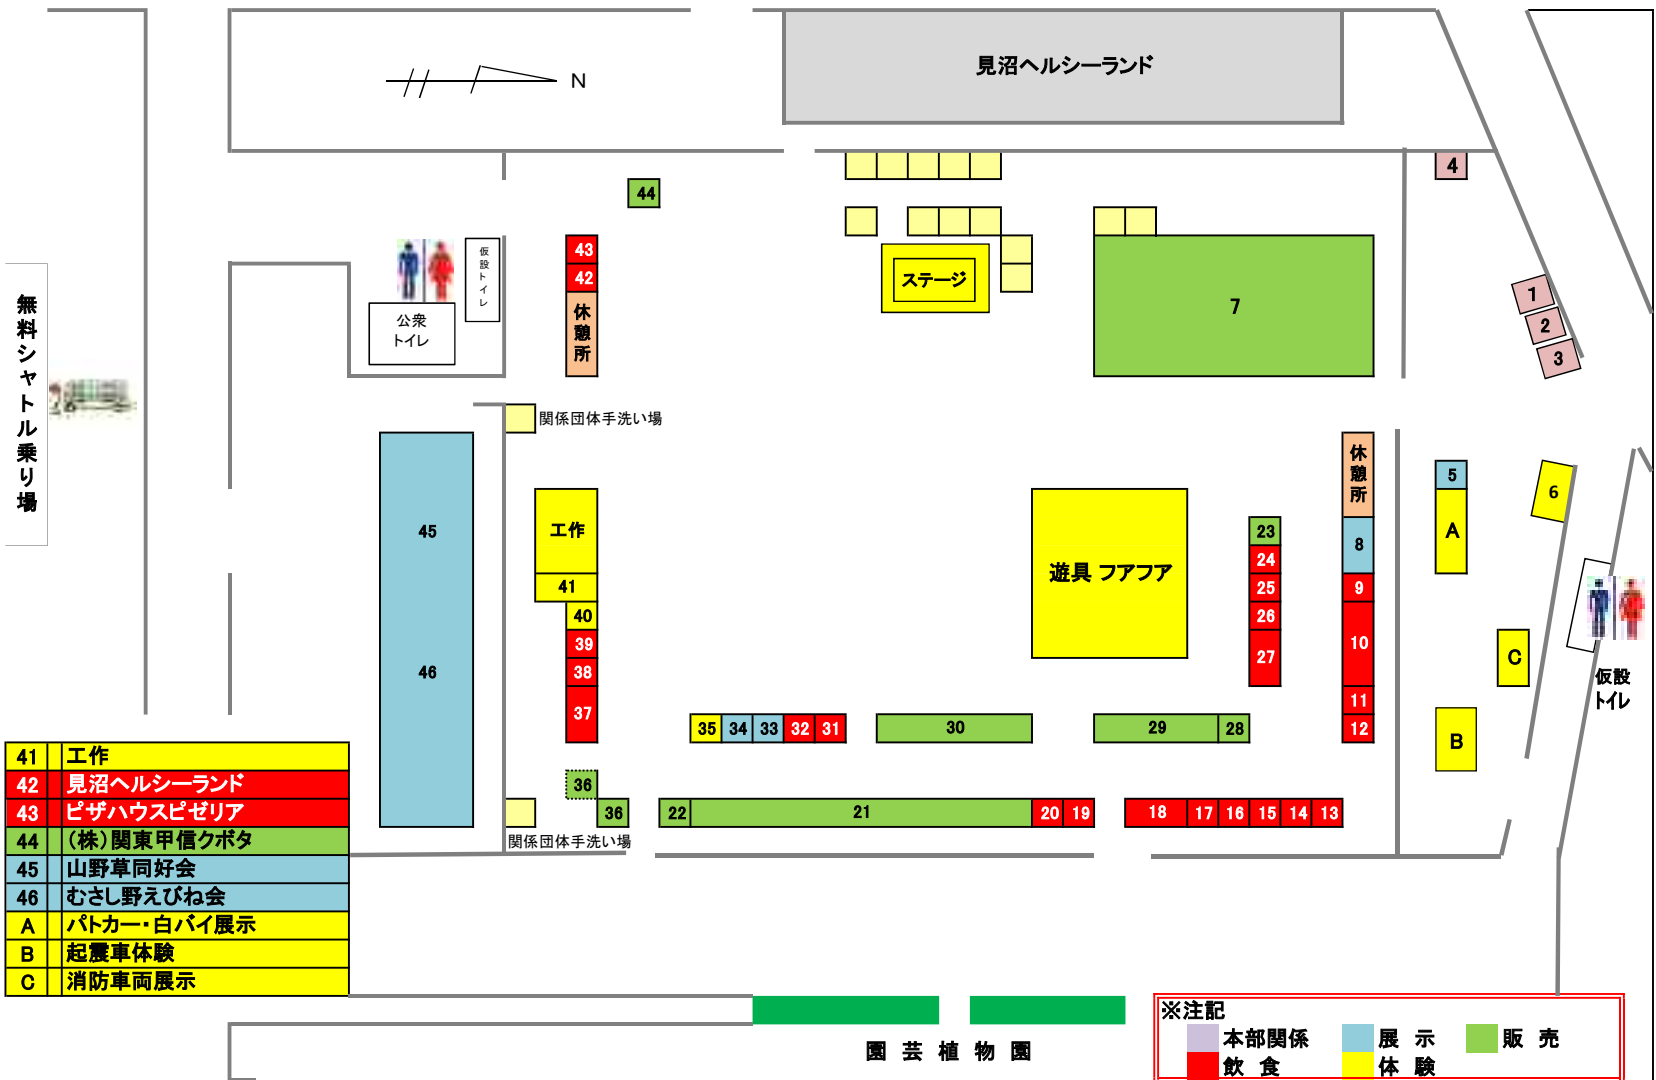

# さいたま市アグリフェスタ '19会場図

無料シャトル乗り場

41	工作
42	見沼ヘルシーランド
43	ピザハウスピザリア
44	(株)関東甲信クボタ
45	山野草同好会
46	むさし野えびね会
A	パトカー・白バイ展示
B	起震車体験
C	消防車両展示

1	開催本部
2	救護所・迷子保護(AED配置)
3	警備本部
4	授乳所
5	浦和東警察署
6	さいたま市緑消防署
7	浦和植木苗木生産組合
8	さいたま市水道局
9	コープみらい
10	浦和土産品組合
11	中田せんべい
12	足立屋
13	魚秀
14	大春
15	ダスキン 中尾支店
16	熊猫印
17	よいさん
18	高松屋
19	Mr.ミート
20	インド料理 グルプリート
21	さいたま農業協同組合
22	大崎園芸生産組合(大崎直販センター)
23	浦和軟化野菜出荷組合チコリー部会
24	平和軒
25	内田屋煎餅
26	丸成かまぼこ
27	浦和小売酒販組合
28	銀座オリエンタル婦人帽子
29	花卉園芸組合
30	浦和園芸施設団地組合
31	常盤青年会
32	川島物産
33	埼玉県道路公社
34	さいたま市公園緑地協会
35	浦和与野量営業組合
36	美園地区観光農業推進ネットワーク
37	浦和のうなぎを育てる会
38	博愛社(オーロラ・ホール)
39	鶏そば一瑛
40	工房タテ

※注記  
 本部関係 展示 販売  
 飲食 体験

※なお、状況により変更になる場合があります。