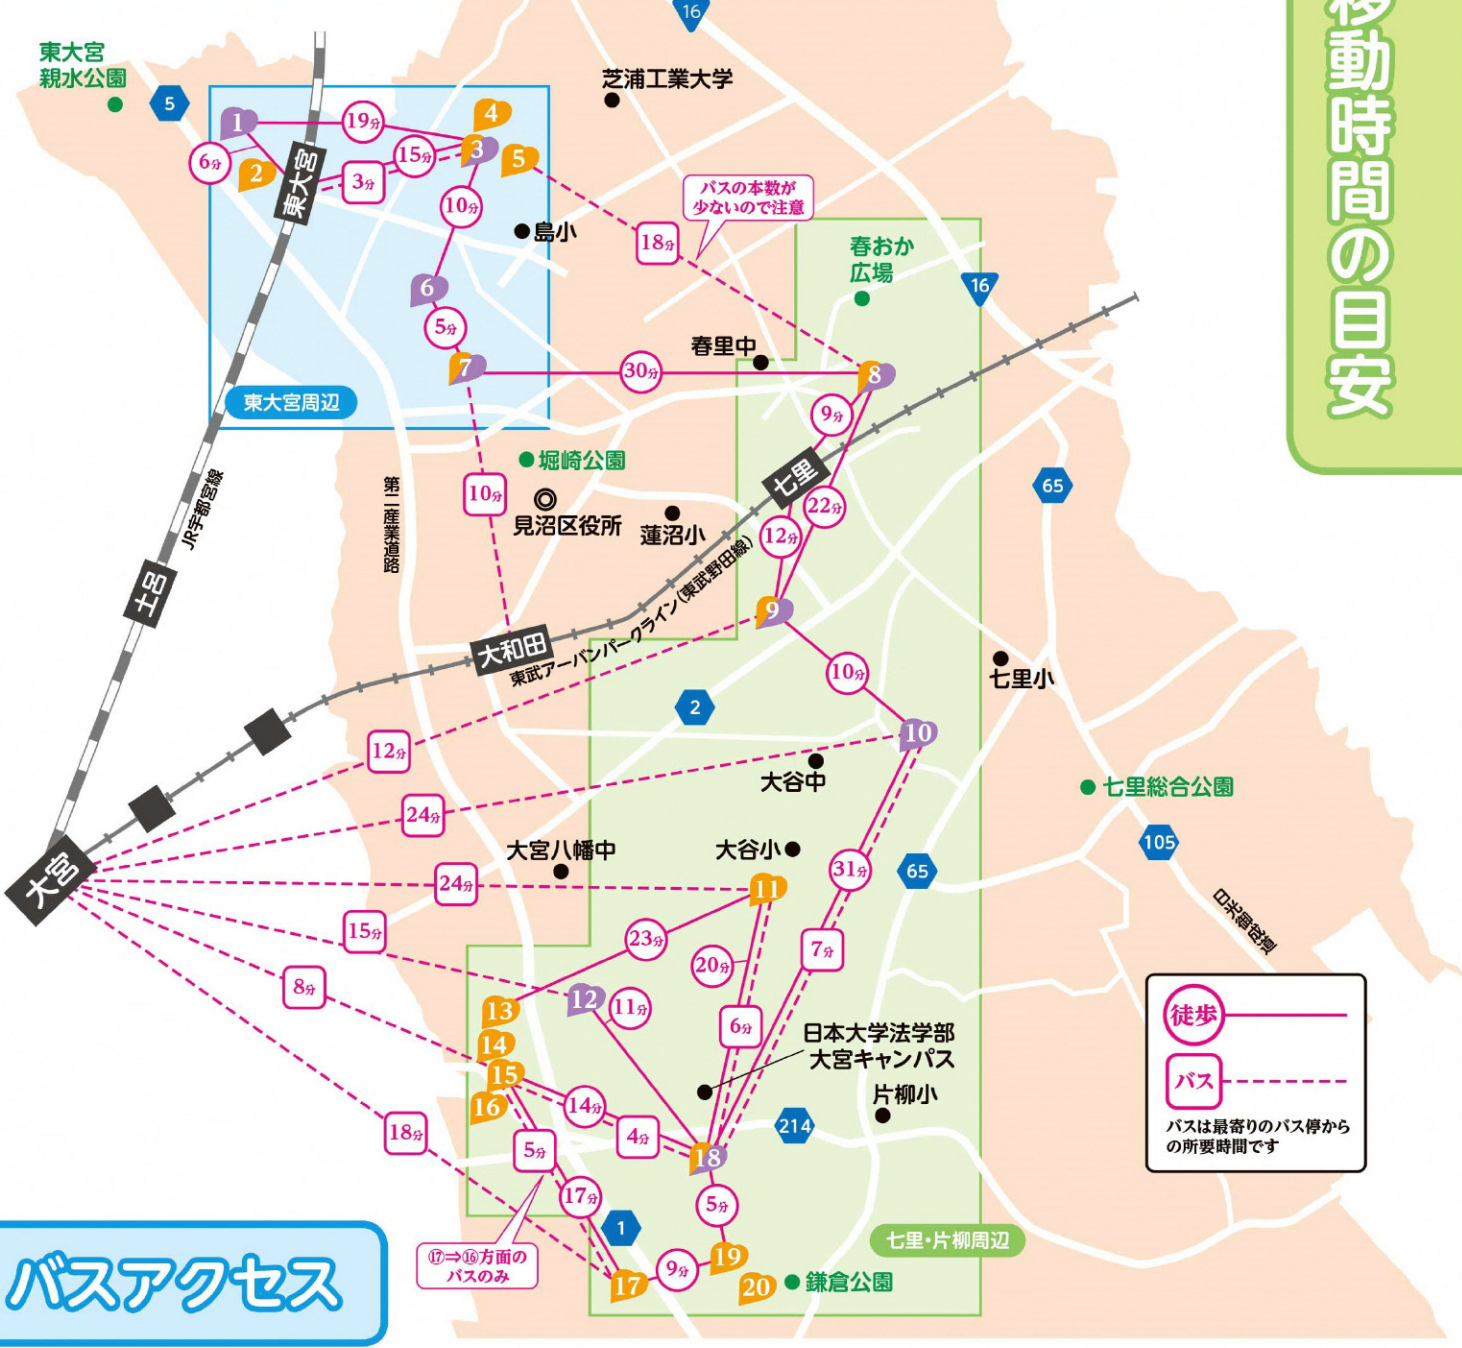

# 庭園間の移動時間の目安

- お庭や駅を結ぶ線は、実際の経路ではありません。
- 徒歩の移動時間は、80m / 分で表示しています。
- バスでの移動時間にはバス停までの移動時間は含まれていません。最寄りのバス停については、各庭園の紹介欄をご覧ください。(交通事情により遅れる場合があります。)
- 東大宮地区と七里地区間の移動は、バス(東大宮駅東口⇄ファミリータウン・アーバンみらい経由さいたま東営業所 運行本数が少ないので注意)、もしくは乗り継ぎでバス(東大宮⇄大和田駅)・電車(大和田駅⇄七里駅)を利用することもできます。
- ⑰⇄⑱のバスは⑰⇒⑱方面しかありません。利用の際はご注意ください。

## バスアクセス

大宮駅東口から	乗り場	行き先	目的のお庭
	6番	東新井団地	13 14 15 16 18 19 20
	6番	中川循環	13 14 15 16 17
	7番	大谷県営住宅	10 11 12 13 14 15 16 18
	7番	浦和美園駅西口 浦和学院高校 さいたま東営業所	18
	8番	岩槻駅・宮下	9
	11番	導守南中野循環	12

東大宮駅東口から	乗り場	行き先	目的のお庭
	1番	大和田駅	6 7
	2番	アーバンみらい ファミリータウン・アーバンみらい循環 深作中	3 4 5
	2番	アーバンみらい経由さいたま東営業所 (13・14 台のみ)	3 4 5 8

※土・日曜日はコミュニティバスは運休日です。