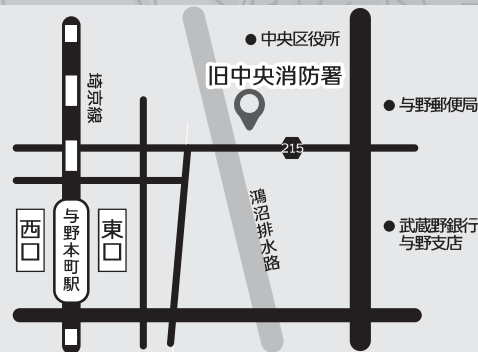

旧中央消防署

〒338-0002
さいたま市中央区
下落合 5-7-18

JR 埼京線与野本町駅
下車東口から徒歩 4分

※開催当日、中央区役所の駐車場は使用できません。お越しの際は公共交通機関をご利用ください。

フリガナ
名前
電話 番号