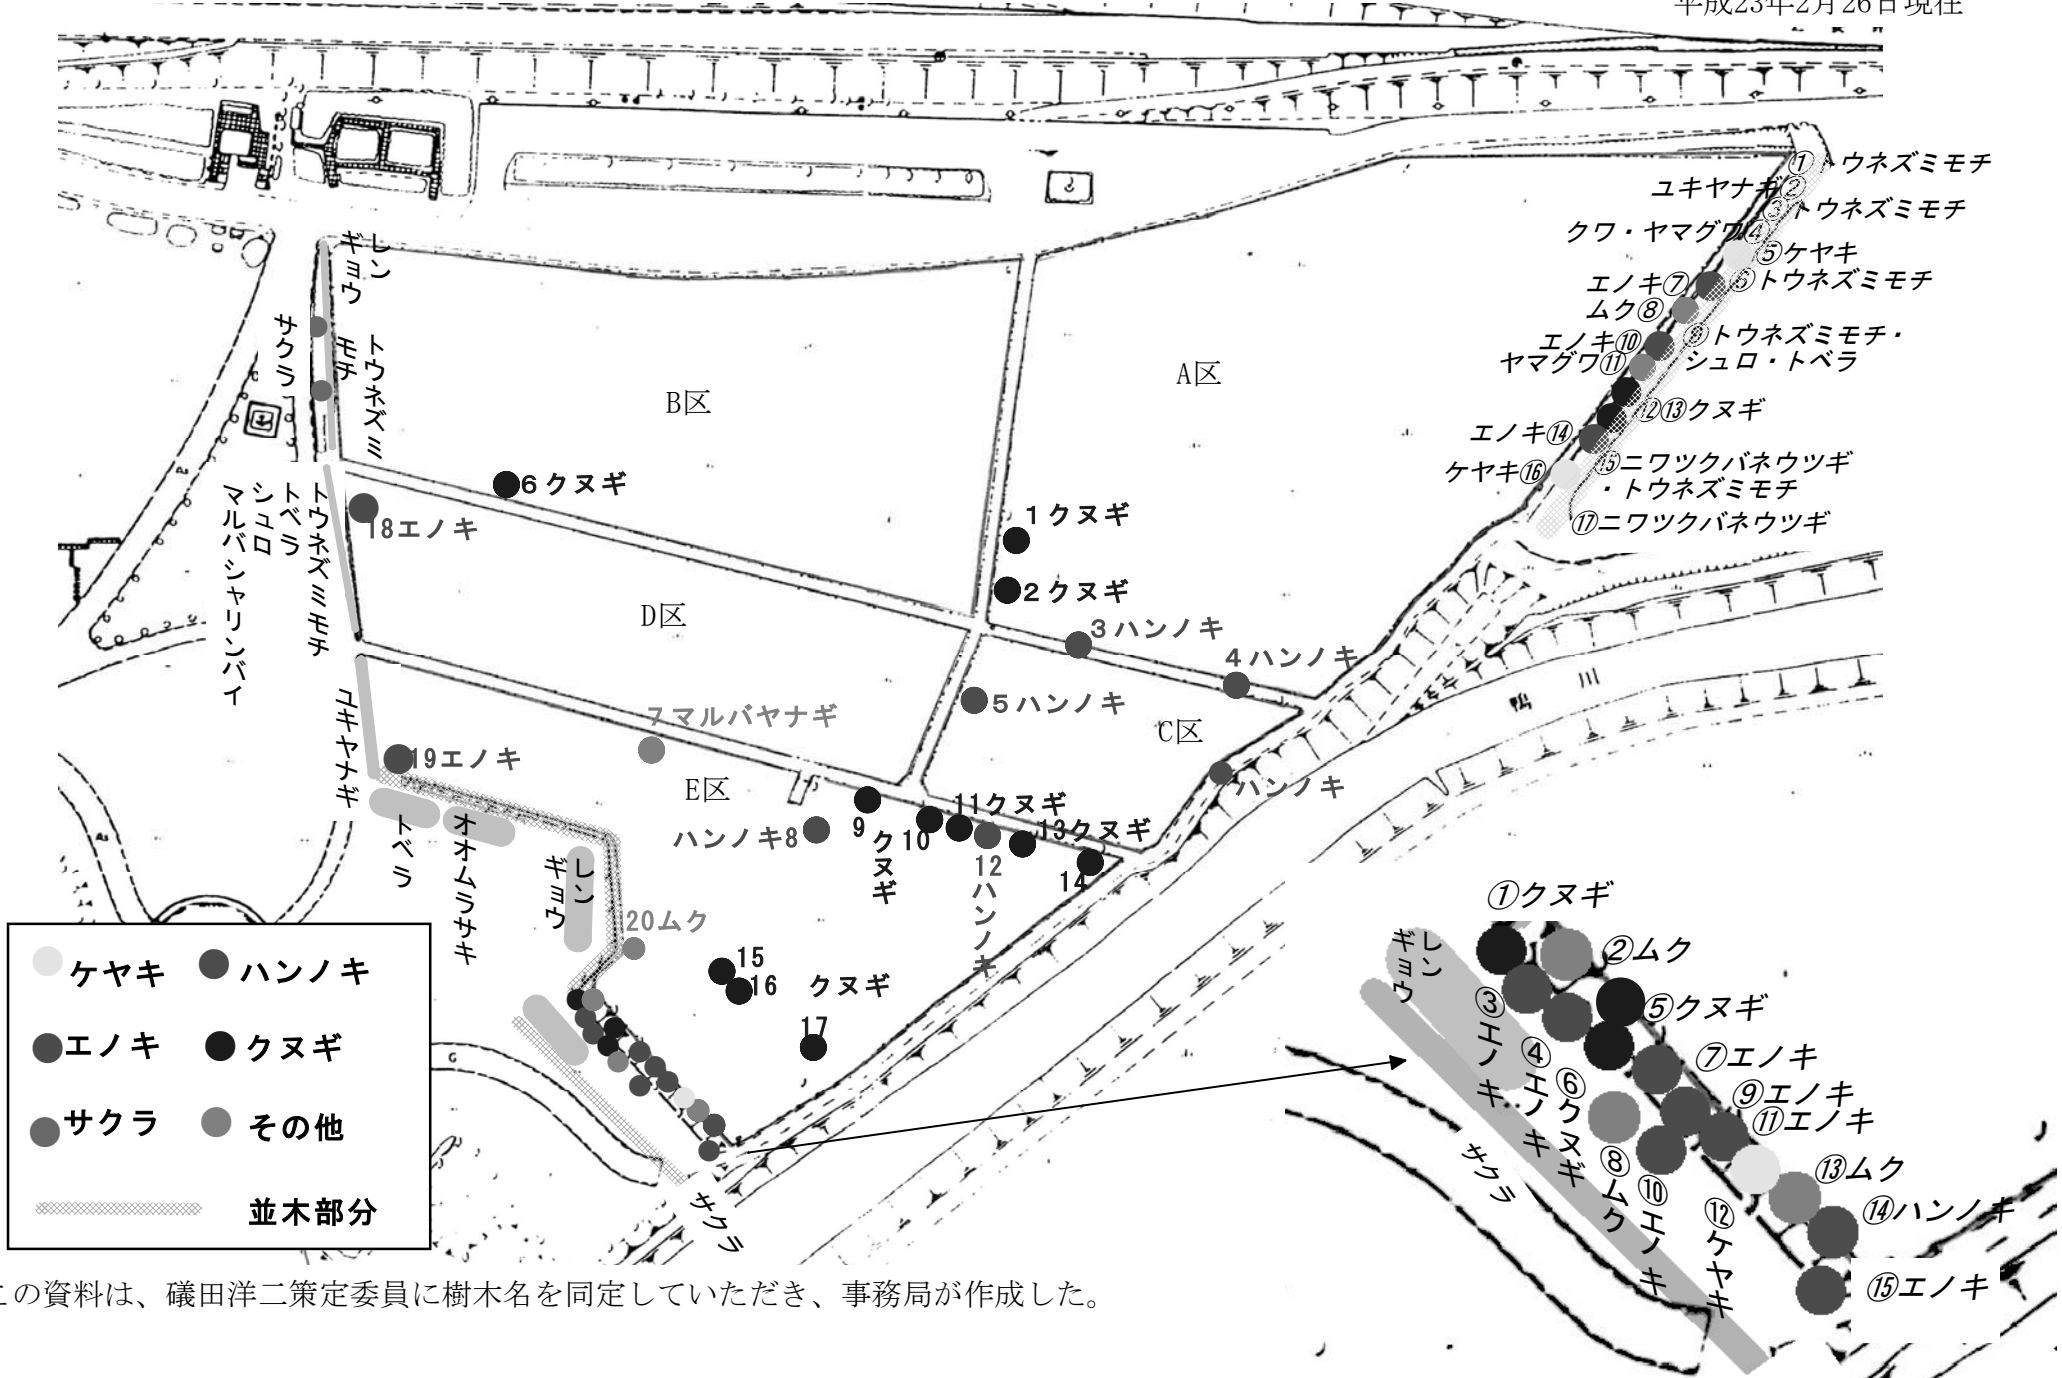

田島ヶ原サクラソウ自生地（A区からE区）内及び周辺の樹木の位置及び樹種

平成23年2月26日現在

※この資料は、磯田洋二策定委員に樹木名を同定していただき、事務局が作成した。