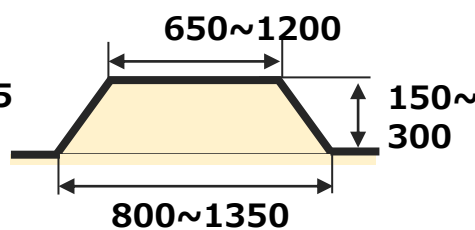

21馬力トラクタ
+ 標準ロータリ 1.4m