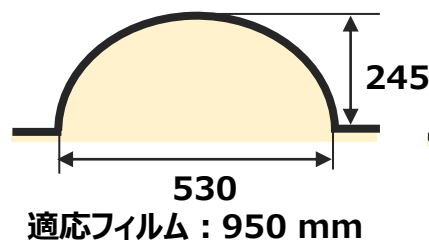

21馬力トラクタ
+ 標準ロータリ 1.4m