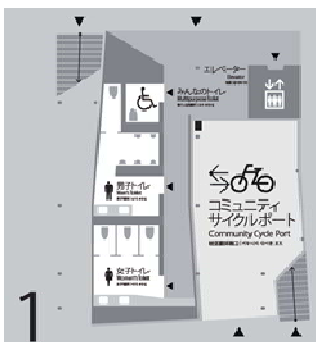

本市では、このような多くの観光客・来街者をおもてなしする機能を導入することを目的に、大宮駅前公有地の有効活用を検討してまいりました。検討にあたっては、市民参加による意見交換会やアンケートの実施など積極的に市民意見を取り入れ、導入する機能やデザイン、レイアウトを決定しています。

現在、4月下旬の完成に向けて準備を進めております。なお、供用開始に先立ち内覧会を行います。

【施設概要】

- 施設名称 **OM TERRACE**
- 所在地 大宮駅東口駅前公有地（裏面参照）
さいたま市大宮区大門町1-74の一部
- 施設概要 建築面積 173㎡
建築規模 地上1階 鉄骨造
- 導入機能 男子トイレ（小5、大1）
女子トイレ（3）、みんなのトイレ（1）
コミュニティサイクルポート（24台）
屋上テラス（約150㎡）
- 内覧会 平成29年4月23日（日）
13:00～16:00（申込み不要）

施設イメージ（エントランス部）

施設イメージ（屋上テラス）

1階レイアウト

屋上レイアウト

まちラボおおみやに展示中！

これまでの検討経過や意見交換会の様子、施設の模型などを、まちづくり情報スペース「まちラボおおみや」（大宮ラクーン 8F）に展示しています。

【案内図】