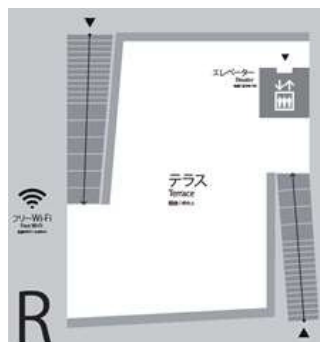

本市では、このような多くの観光客・来街者をおもてなしする機能を導入することを目的に、大宮駅前公有地の有効活用を検討してまいりました。検討にあたっては、市民参加による意見交換会やアンケートの実施など積極的に市民意見を取り入れ、導入する機能やデザイン、レイアウトを決定しています。

現在、4月下旬の完成に向けて準備を進めております。なお、供用開始に先立ち内覧会を行います。

【施設概要】

- 施設名称 **OM TERRACE**
- 所在地 大宮駅東口駅前公有地（裏面参照）
さいたま市大宮区大門町1-74の一部
- 施設概要 建築面積 173㎡
建築規模 地上1階 鉄骨造
- 導入機能 男子トイレ（小5、大1）
女子トイレ（3）、みんなのトイレ（1）
コミュニティサイクルポート（24台）
屋上テラス（約150㎡）
- 内覧会 平成29年4月23日（日）
13:00～16:00（申込み不要）

施設イメージ（エントランス部）

施設イメージ（屋上テラス）

1階レイアウト

屋上レイアウト

まちラボおおみやに展示中！

これまでの検討経過や意見交換会の様子、施設の模型などを、まちづくり情報スペース「まちラボおおみや」（大宮ラクーン 8F）に展示しています。

【案内図】