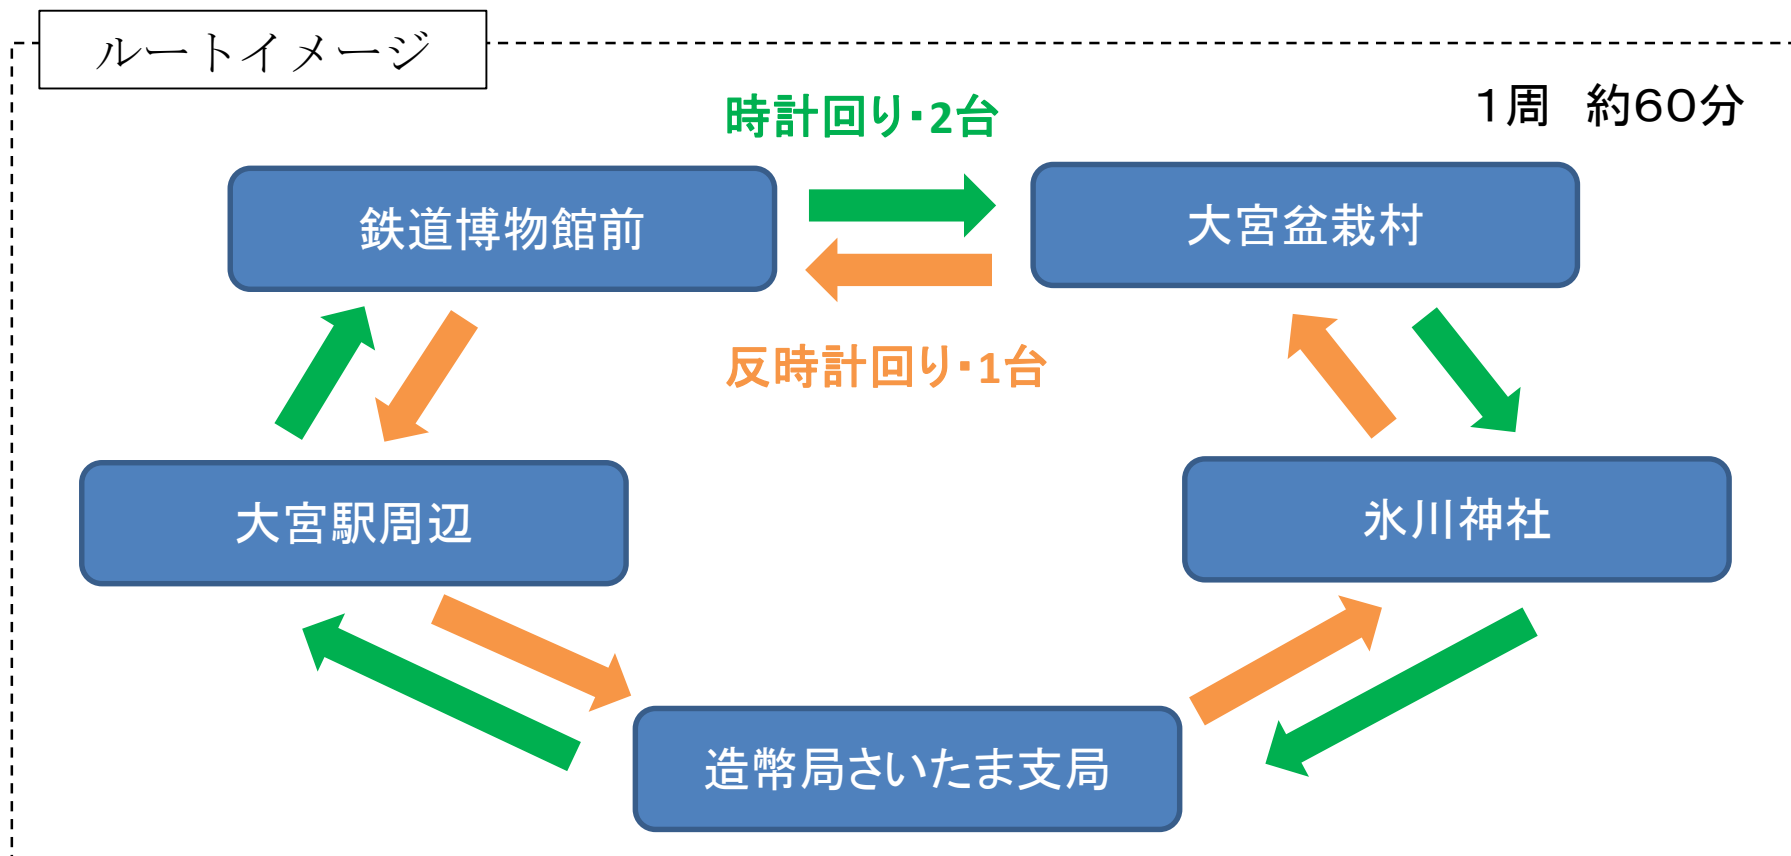

※各15分程度予定

会 場：大宮駅東口銀座通り特設ステージ

4. 大宮駅周辺でイベントを開催します

■大宮駅東口イベント ～おおみや 盆栽春まつり～

◇盆栽展示（盆栽ストリート）

日 時：平成30年5月3日（木・祝）～5日（土・祝）

会 場：（5月3日、4日）大宮駅東口銀座通り
（5月5日）大宮一番街

▶通りに盆栽を展示し、3日・4日は路上に飲食等の出店が展開します

◇和装体験

日 時：平成30年5月3日（木・祝）～5日（土・祝）

会 場：大宮銀座通り内にて受付

▶着物を無料時間制により貸出し、盆栽ストリートで記念撮影ができます

5. シャトルバスを運行しイベントを開催します

■シャトルバスの運行

日時：平成30年5月3日（木・祝）～5日（土・祝）
9時～17時 ※5日は16時

運行ルート：大宮駅周辺⇒鉄道博物館前⇒大宮盆栽村⇒氷川神社⇒造幣局さいたま支局
運賃：無料

6. 大宮駅周辺でイベントを開催します

■大宮駅西口イベント

「埼玉アートフェスティバル2018」
ソニックシティ・オープン
30周年記念事業

6. 大宮駅周辺でイベントを開催します

■大宮駅西口イベント

➤ソニックシティ・オープン30周年記念事業 「埼玉アートフェスティバル2018」

「チームラボお絵かきタウン&ペーパークラフト」inソニックシティ
平成30年5月3日(木・祝)～6日(日) 第1展示場

日本の文化！「和楽器ワークショップ」
平成30年5月6日(日) リハーサル室