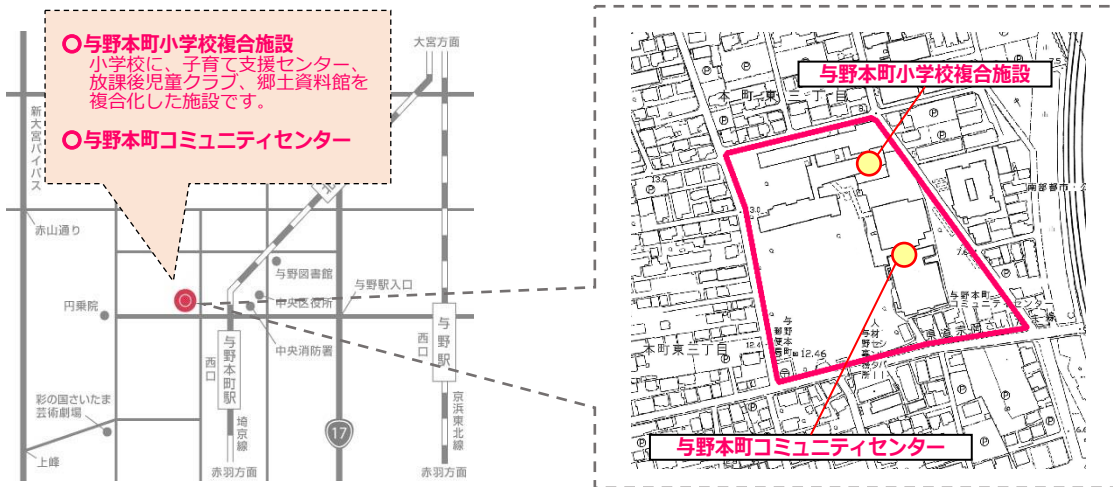

施設の愛称ロゴ

（令和2年3月9日 施設東側より撮影）

3 所在地

さいたま市中央区本町東3-5-23

4 複合施設の概要

(1) 構造

鉄筋コンクリート造、一部鉄骨造

(2) 階数

地上3階地下1階建て

(3) 延べ面積

約1,292㎡

(4) 導入施設

子育て支援センターよの、与野本町放課後児童クラブ及び与野郷土資料館

5 内覧会等

内覧会等につきましては、新型コロナウイルス感染拡大の防止のため、開催を見合わせることにいたしました。