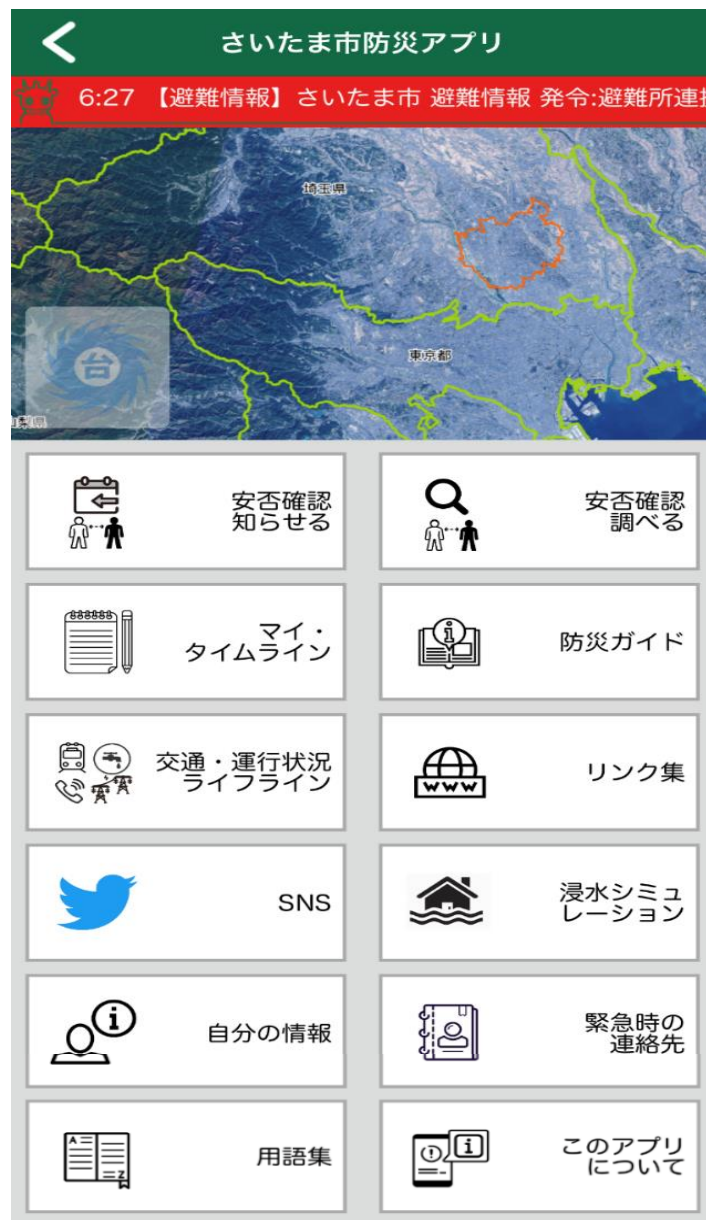

**災害から命を守る！
さいたま市防災アプリをご活用ください！**

**令和4年4月7日（木）
市長定例記者会見**

1 導入の目的

令和4年4月1日より
公開スタート

防災情報をひとつに

「命を守るツール」

2 主な機能

災害情報を確認

安否確認ツール

避難場所を探す

避難行動を考える

情報を収集する

防災 知識

2 主な機能（避難・災害情報をすばやくお知らせ！）

防災無線

新型コロナウイルス感染拡大防止について

2022-03-05 15:32

こちらは防災さいたまです。
さいたま市からお知らせします。...

さいたま市防災行政無線（迷い人の捜索依頼放送）

2022-03-02 16:51

こちらは防災さいたまです。
浦和警察署から、迷い人のおたずねをします。
今日、午後2時30分頃、南区白幡4丁目付近で、...

聞き逃した

防災無線も確認できる！

避難・災害情報

更新日時 2022-03-04 19:34:02

最大震度：3

2022-02-06 19:18:00

6日19時15分ころ、地震がありました。

最大震度：3 震源：茨城県南部 さいたま北区 震度2
さいたま見沼区 震度2 さいたま浦和区 震度2

プッシュ通知で
お知らせ

2 主な機能（防災マップで確認！）

ハザードマップの確認や
現在地から最寄りの避難所検索ができる！