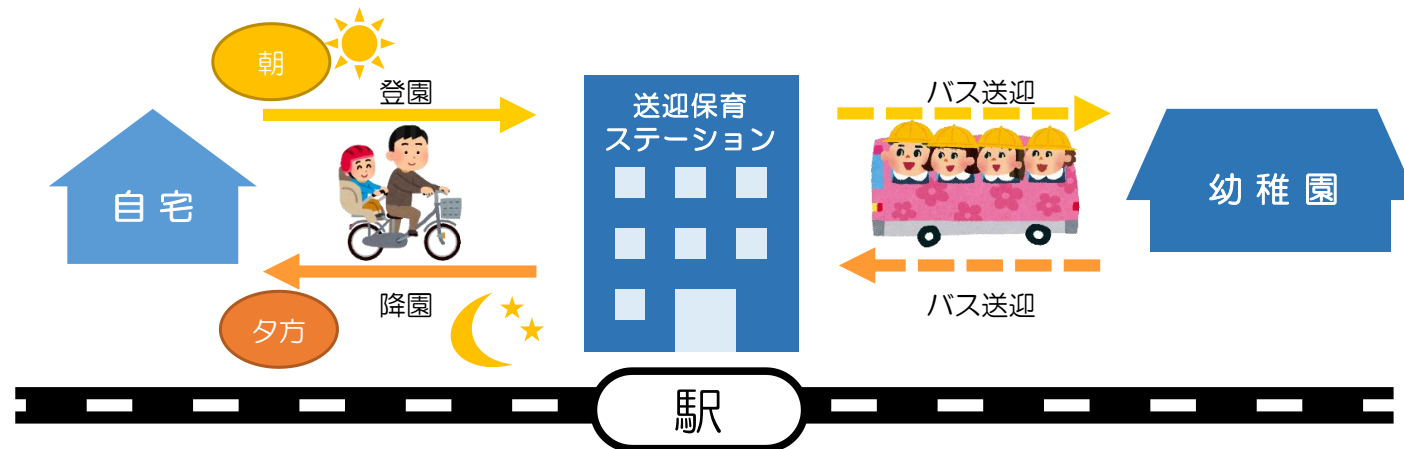

武蔵浦和駅周辺に

「（仮称）送迎保育ステーションむさしうらわ」を整備します

令和4年7月21日（木）

市長定例記者会見

1 (仮称) 送迎保育ステーションむさしうらわ

市内3か所目の送迎保育ステーションを武蔵浦和に整備

- 整備予定地

南区別所7-19-19

(JR武蔵浦和駅西口約500m)

- 実施事業者

学校法人秋本学園

- 開設予定時期

令和5年4月

- 整備費補助金

22,500千円

2 送迎先幼稚園