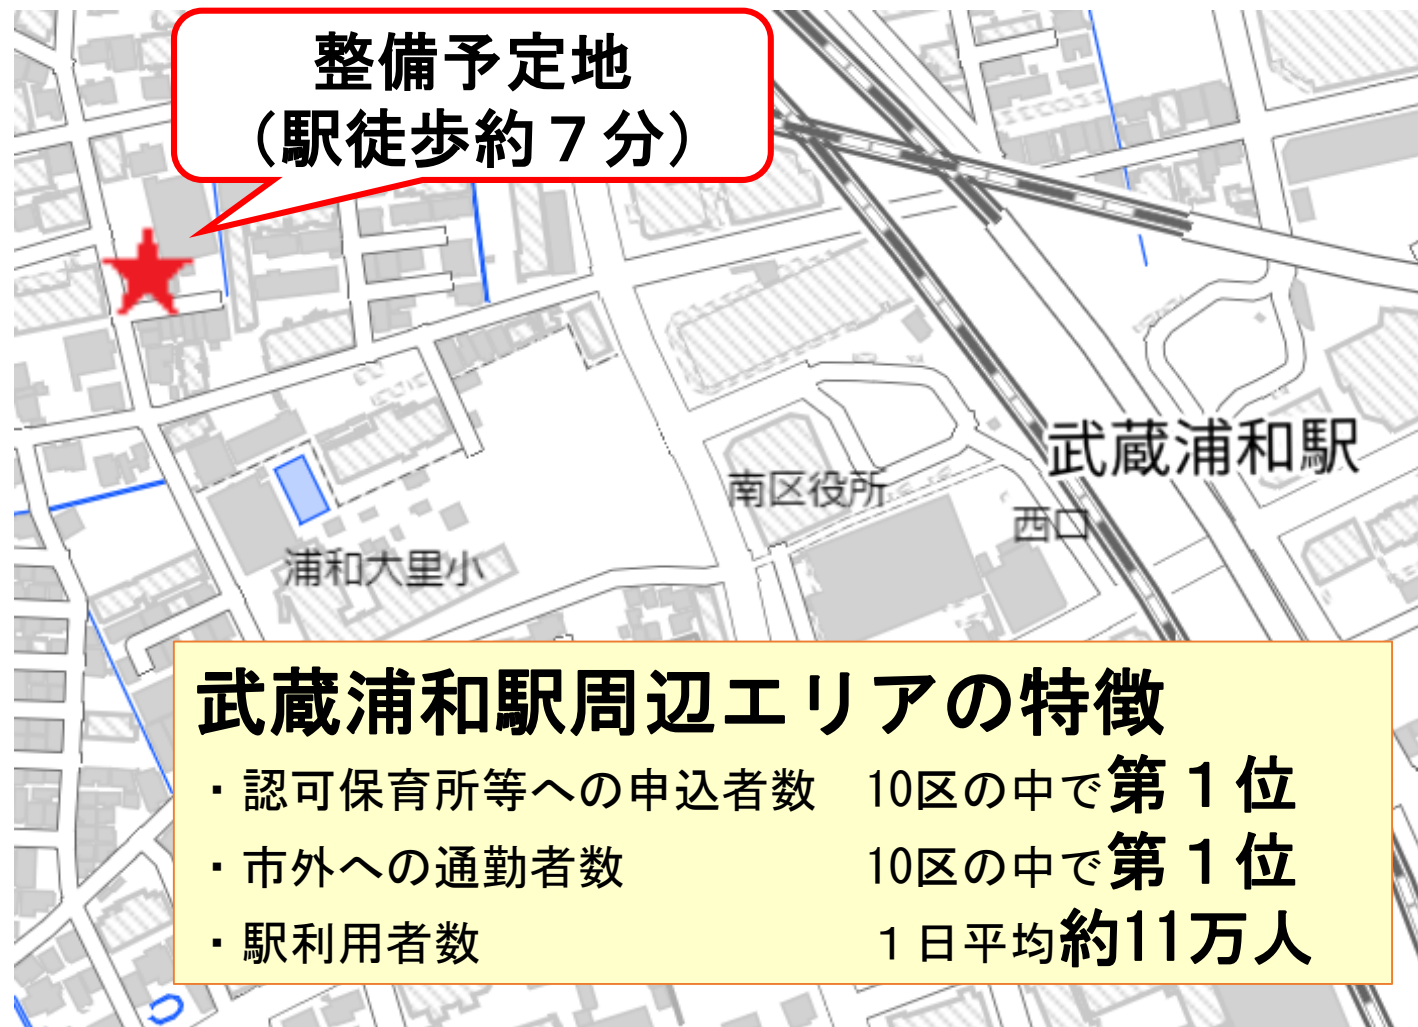

武蔵浦和駅周辺に

「（仮称）送迎保育ステーションむさしうらわ」を整備します

令和4年7月21日（木）

市長定例記者会見

1 (仮称) 送迎保育ステーションむさしうらわ

市内3か所目の送迎保育ステーションを武蔵浦和に整備

- 整備予定地

南区別所7-19-19

(JR武蔵浦和駅西口約500m)

- 実施事業者

学校法人秋本学園

- 開設予定時期

令和5年4月

- 整備費補助金

22,500千円

2 送迎先幼稚園

送迎先幼稚園	 Tsukushi. 浦和つくし幼稚園	 Urawa MEGUMI Kindergarten 浦和めぐみ幼稚園	 さくら草幼稚園
所在地	南区辻	南区白幡	桜区田島
受入枠数	18人 (各学年6人)	18人 (各学年6人)	18人 (各学年6人)

利用者募集スケジュール

- 7月下旬～ 地域型保育事業所等の卒園児を対象とした優先申込み
- 11月～ 受入枠に空きがある場合は、一般募集