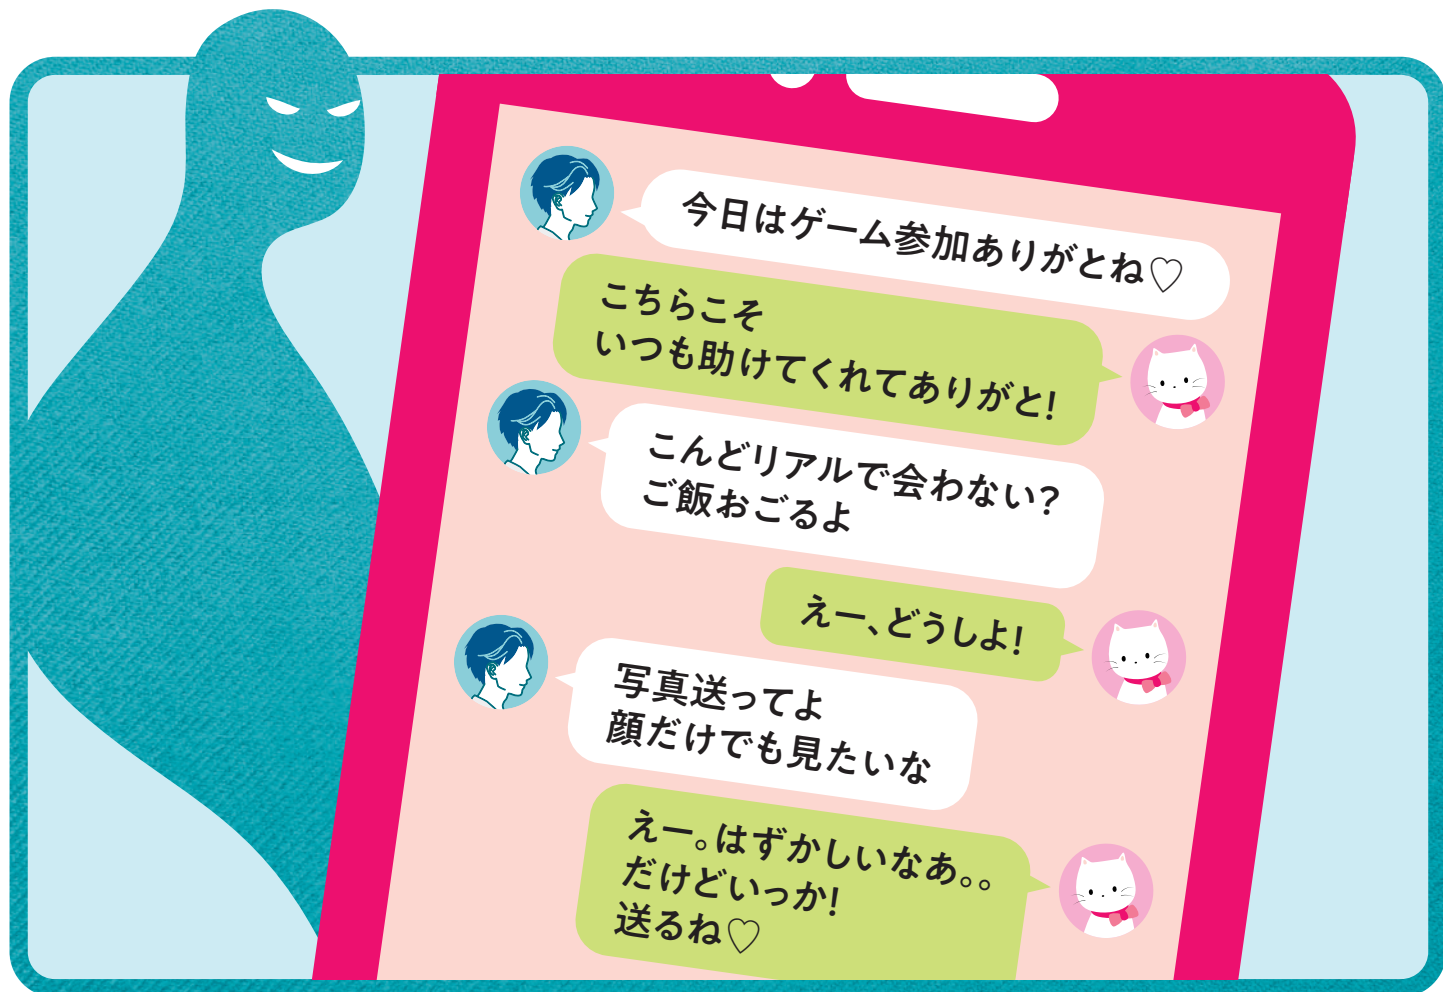

# 怖いくらい、やさしい人だった。 会ってみたら、ほんとうに怖かった。

まさかあの人が…。そんなつもりなかったのに…。

## あなたが望まない性的な行為は どんな理由・相手でも性暴力です!

10代・20代に対する性暴力の手口が巧妙になっています。なりすました相手から、言葉巧みに誘導され、自分の裸の画像を送信させられたり、SNSで知り合った相手に誘い出され、わいせつな行為をされたりする、SNSを利用した性被害が起きています。あなたが望まない性的な行為は、どんな理由・相手でも性暴力です。性暴力に関する情報をみんなで共有して、社会全体で性暴力をなくしていきましょう。