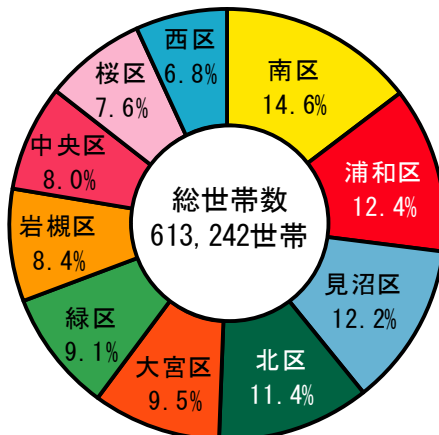

# さいたま市の人口・世帯数・面積

(令和3年1月1日現在)

さいたま市PRキャラクター  
“つなが龍ヌウ”

さいたま市全体では・・・

人口：1,324,589人  
世帯数：613,242世帯  
面積：217.43km<sup>2</sup>

## 人口

## 世帯数