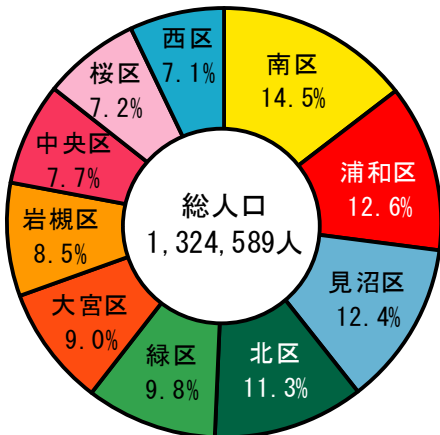

# さいたま市の人口・世帯数・面積

(令和3年1月1日現在)

さいたま市PRキャラクター  
“つなが龍ヌウ”

さいたま市全体では・・・

人口：1,324,589人  
世帯数：613,242世帯  
面積：217.43km<sup>2</sup>

## 人口