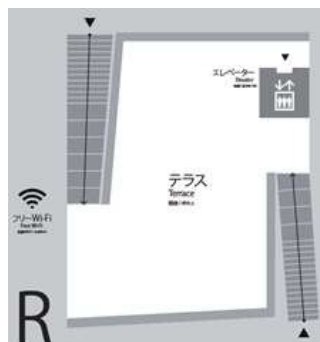

本市では、このような多くの観光客・来街者をおもてなしする機能を導入することを目的に、大宮駅前公有地の有効活用を検討してまいりました。検討にあたっては、市民参加による意見交換会やアンケートの実施など積極的に市民意見を取り入れ、導入する機能やデザイン、レイアウトを決定しています。

現在、4月下旬の完成に向けて準備を進めております。なお、供用開始に先立ち内覧会を行います。

【施設概要】

- 施設名称 **オーエム テラス**
OM TERRACE
- 所在地 大宮駅東口駅前公有地（裏面参照）
さいたま市大宮区大門町1-74の一部
- 施設概要 建築面積 173㎡
建築規模 地上1階 鉄骨造
- 導入機能 男子トイレ（小5、大1）
女子トイレ（3）、みんなのトイレ（1）
コミュニティサイクルポート（24台）
屋上テラス（約150㎡）
- 内覧会 平成29年4月23日（日）
13:00～16:00（申込み不要）

施設イメージ（エントランス部）

施設イメージ（屋上テラス）

1階レイアウト

屋上レイアウト

まちラボおおみやに展示中！

これまでの検討経過や意見交換会の様子、施設の模型などを、まちづくり情報スペース「まちラボおおみや」（大宮ラクーン 8F）に展示しています。

【案内図】