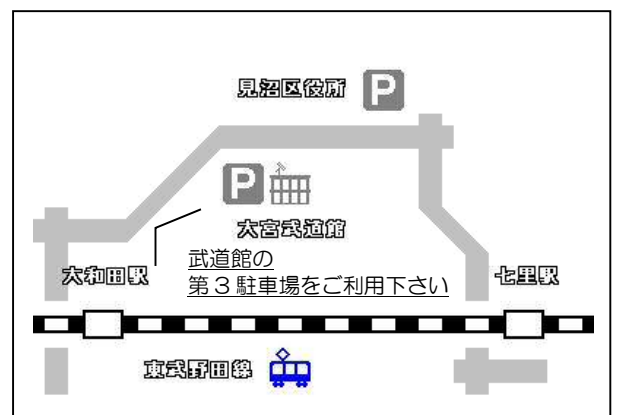

げんきであそぼう1・2・3

IN 大宮武道館

子育て真っ最中のみなさん、ちょっと遊びに出かけませんか？
簡単なふれあい遊びを中心に、たくさんのお友達と遊ぶプログラムです。

10月17日(火)

開場 10:00

開演 10:30~11:30

場 所 / 大宮武道館 主道場

(東武野田線 大和田駅下車 徒歩15分)

国際興業バス JR東大宮駅東口1番乗り場 「大和田駅」行き「見沼区役所」下車)

内 容 / ^{にじいろ}虹色花ふらふき など

武道館一面 虹色の花を咲かせましょう♪

対 象 / 未就園児とその保護者

持ち物 / 親子ともに上履き

靴を入れるビニール袋

問合せ / 春野児童センター(686) 6690

片柳児童センター(687) 4525