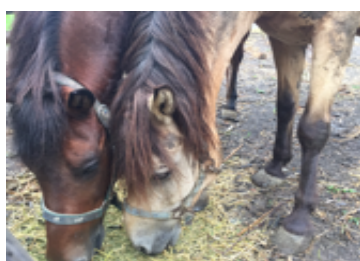

## 第12回ピーチムーン祭 ～東日本大震災チャリティー公演

2018年5月27(日)13:00

氷屋Ryan02

矢田部氏の木のスプーン

伊藤しょうこ一人芝居

盆栽・成勝園

桃園園・臯月家・香麦荘

遊馬苑のポニーちゃん

かやちゃんとしまちゃん

桃園園・明水園 祝オープン！

春爛漫の今日この頃、いかがお過ごしでしょうか。

さて、今年もピーチムーン祭の季節となりました。

第12回ピーチムーン祭のご案内をさせていただきます。

ピーチムーン祭実行委員会代表 伊藤しょうこ [www.shokoart.com](http://www.shokoart.com)

日時 2018年5月27(日) 13:00

場所 桃園園、さいたま市西遊馬3131